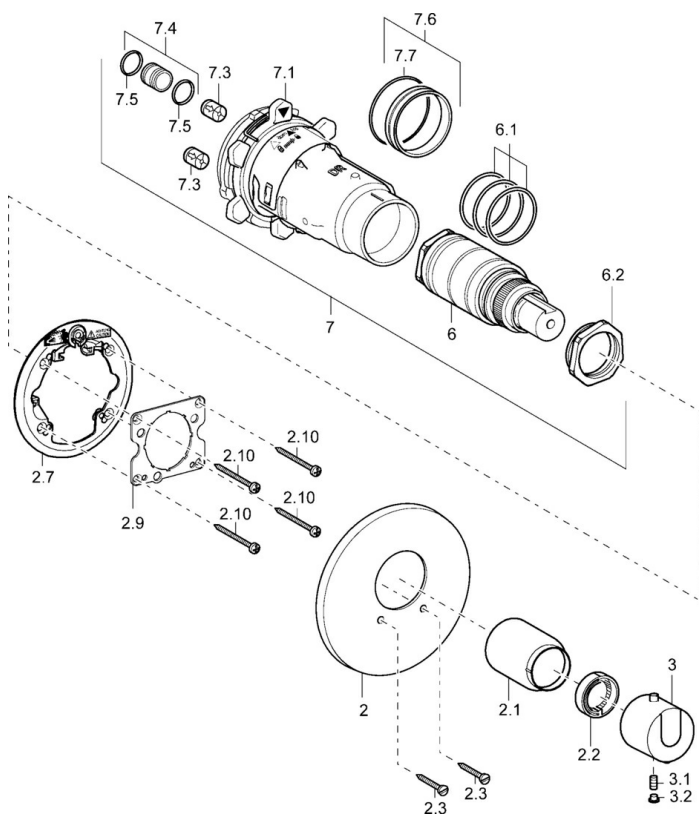

EAN: 4015474147089  
[static.hansa.com/48659501](http://static.hansa.com/48659501)

- Riešenia pre sprchy
- Termostatická, Sada pre konečnú montáž
- Podomietková inštalácia
- Chróm
- Rukoväť regulátora teploty vody
- Termostatická kartuša pre ovládanie teploty, Spätný ventil (-y)
- Gulatá rozeta

### SP48659001

	Názov	Kód
2	Kryt príruby, d 135 / d 56 mm Ukončené	59912882
2	Kryt príruby, d 56 mm	59913078
2.1	Krytka Ukončené	59912891
2.2	Tesniaci krúžok	59912892
2.3	Skrutka, M5x25	59912881
2.7	Fixing part	59912888
2.9	[SK1669]	59913034
2.10	Skrutka, M4.5x80	59912890
3	Rukoväť regulátora teploty Ukončené	59912796
3.1	Skrutka, M6x9.5	59901609
3.2	Vymedzovacia vložka	59911840
6	Termoelement/Kartuš, H/C reversed	59911527
6	Termoelement/Kartuš	59911525
6.1	O-krúžok, d 26x2	59911081
6.2	Očné skrutka, M34x1, AF36	59912988
7	Funkčná jednotka Ukončené	59912903
7.1	Blind nut	59912984
7.3	Spätný ventil	59905714
7.4	Pripojovacie šróbenie, (2014-)	59913885
7.5	O-krúžok, d 14x2	59912982
7.6	Krúžok	59912989
7.7	O-krúžok, 50.52x1.78	59906841
N.I.	Nadstavňný segment, 20 mm	59912754