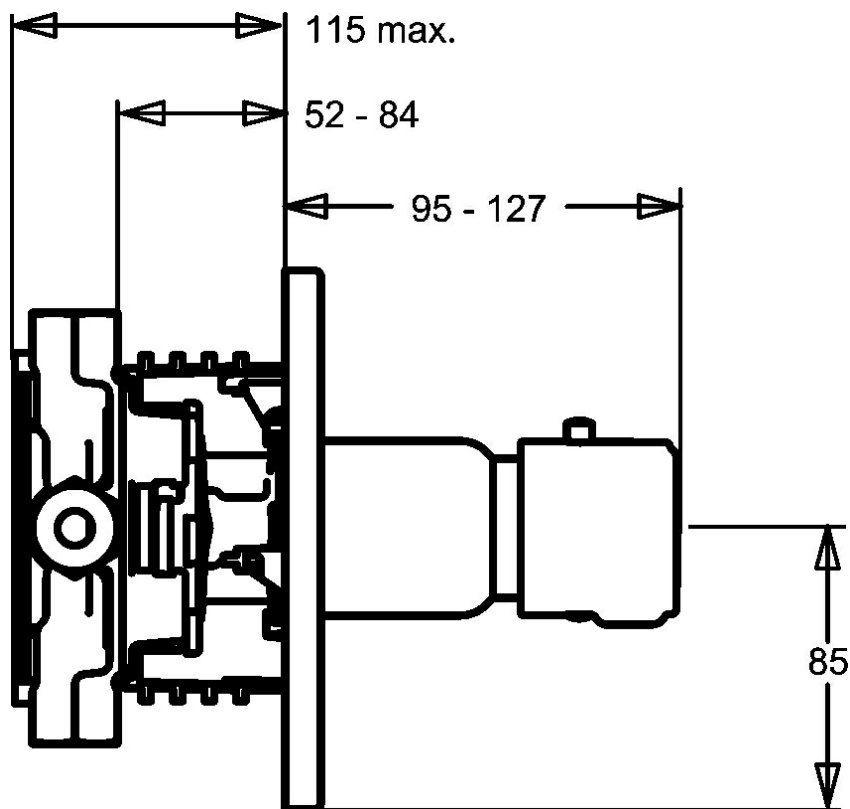

EAN: 4015474147089  
[static.hansa.com/48659501](http://static.hansa.com/48659501)

- Riešenia pre sprchy
- Termostatická, Sada pre konečnú montáž
- Podomietková inštalácia
- Chróm
- Rukoväť regulátora teploty vody
- Termostatická kartuša pre ovládanie teploty, Spätný ventil (-y)
- Gulatá rozeta

### Technické vlastnosti

Dodávka teplej vody	max. +80°C
Pracovný tlak	1-10 bar
Spätná klapka (STN EN 1717)	EB

### SP48659001

	Názov	Kód
2	Kryt príruby, d 135 / d 56 mm Ukončené	59912882
2	Kryt príruby, d 56 mm	59913078
2.1	Krytka Ukončené	59912891
2.2	Tesniaci krúžok	59912892
2.3	Skrutka, M5x25	59912881
2.7	Fixing part	59912888
2.9	[SK1669]	59913034
2.10	Skrutka, M4.5x80	59912890
3	Rukoväť regulátora teploty Ukončené	59912796
3.1	Skrutka, M6x9.5	59901609
3.2	Vymedzovacia vložka	59911840
6	Termoelement/Kartuš, H/C reversed	59911527
6	Termoelement/Kartuš	59911525
6.1	O-krúžok, d 26x2	59911081
6.2	Očné skrutka, M34x1, AF36	59912988
7	Funkčná jednotka Ukončené	59912903
7.1	Blind nut	59912984
7.3	Spätný ventil	59905714
7.4	Pripojovacie šróbenie, (2014-)	59913885
7.5	O-krúžok, d 14x2	59912982
7.6	Krúžok	59912989
7.7	O-krúžok, 50.52x1.78	59906841
N.I.	Nadstavňný segment, 20 mm	59912754