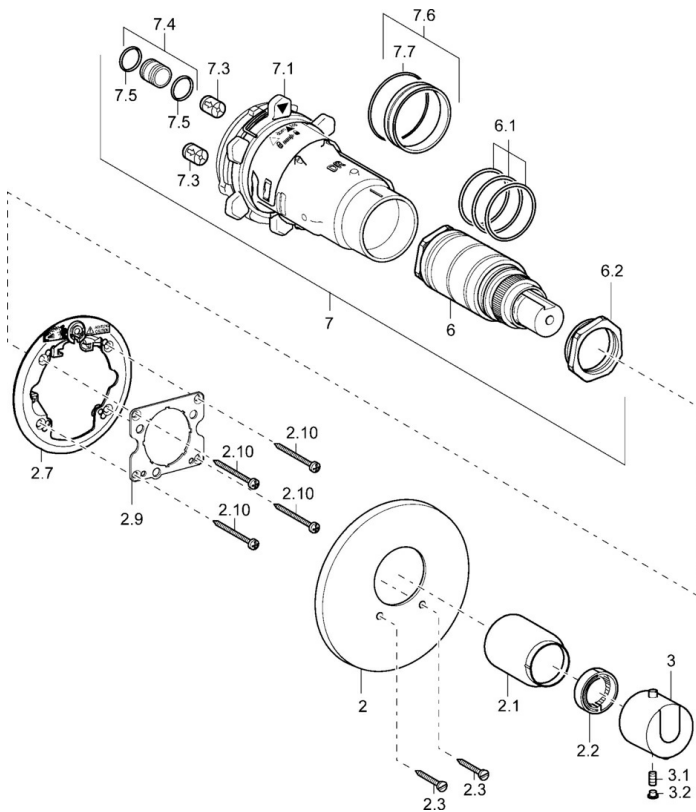

EAN: 4015474147089  
[static.hansa.com/48659501](https://static.hansa.com/48659501)

- Douche oplossingen
- Thermostatisch, Afbouwset
- Wandmontage voor inbouwunit
- Chrom
- Temperatuurgreep
- Thermostatische temperatuurregeling, Terugslagklep
- Ronde rozet

## Technische gegevens

### Technische eigenschappen

Warmwatertoevoer	max. +80°C
Werkdruk	1-10 bar
Terugstroom beveiliging (EN1717)	EB

### SP48659001

	Naam	Code
2	Afdekplaat, d 135 / d 56 mm Chroom Stopgezet	59912882
2	Afdekplaat, d 56 mm	59913078
2.1	Kap Chroom Stopgezet	59912891
2.2	Borgring	59912892
2.3	Schroef, M5x25 Chroom	59912881
2.7	Fixing part	59912888
2.9	Fixing plate	59913034
2.10	Schroef, M4.5x80	59912890
3	Temperatuur hendel Chroom Stopgezet	59912796
3.1	Schroef, M6x9.5	59901609
3.2	Binnendeel temperatuurhendel Chroom	59911840
6	Thermostaat/binnenwerk, H/C reversed	59911527
6	Thermostaat/binnenwerk	59911525
6.1	O-ring, d 26x2	59911081
6.2	Schroef, M34x1, AF36	59912988
7	Functional unit Stopgezet	59912903
7.1	Blind nut	59912984
7.3	Terugslagklep	59905714
7.4	Aansluitnippel, (2014-)	59913885
7.5	O-ring, d 14x2	59912982
7.6	Ring	59912989
7.7	O-ring, 50.52x1.78	59906841
N.I.	Inbouwverlengstuk compleet, 20 mm	59912754