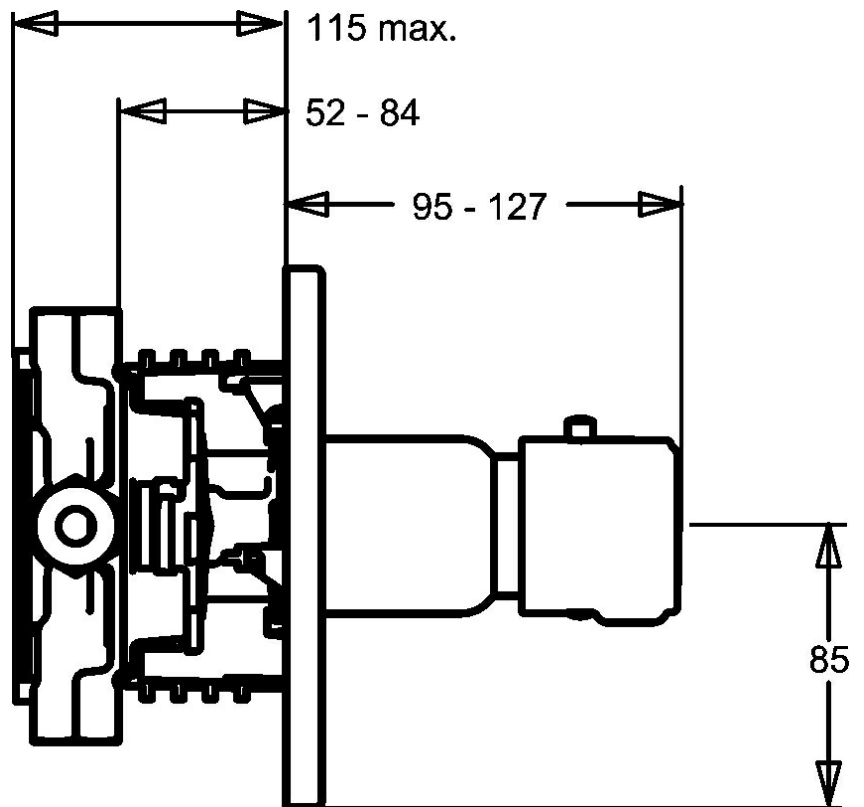

EAN: 4015474147089  
[static.hansa.com/48659501](https://static.hansa.com/48659501)

- Douche oplossingen
- Thermostatisch, Afbouwset
- Wandmontage voor inbouwunit
- Chrom
- Temperatuurgreep
- Thermostatische temperatuurregeling, Terugslagklep
- Ronde rozet

## Technische gegevens

### Technische eigenschappen

Warmwatertoevoer	max. +80°C
Werkdruk	1-10 bar
Terugstroom beveiliging (EN1717)	EB

### SP48659001

	Naam	Code
2	Afdekplaat, d 135 / d 56 mm Chroom Stopgezet	59912882
2	Afdekplaat, d 56 mm	59913078
2.1	Kap Chroom Stopgezet	59912891
2.2	Borgring	59912892
2.3	Schroef, M5x25 Chroom	59912881
2.7	Fixing part	59912888
2.9	Fixing plate	59913034
2.10	Schroef, M4.5x80	59912890
3	Temperatuur hendel Chroom Stopgezet	59912796
3.1	Schroef, M6x9.5	59901609
3.2	Binnendeel temperatuurhendel Chroom	59911840
6	Thermostaat/binnenwerk, H/C reversed	59911527
6	Thermostaat/binnenwerk	59911525
6.1	O-ring, d 26x2	59911081
6.2	Schroef, M34x1, AF36	59912988
7	Functional unit Stopgezet	59912903
7.1	Blind nut	59912984
7.3	Terugslagklep	59905714
7.4	Aansluitnippel, (2014-)	59913885
7.5	O-ring, d 14x2	59912982
7.6	Ring	59912989
7.7	O-ring, 50.52x1.78	59906841
N.I.	Inbouwverlengstuk compleet, 20 mm	59912754