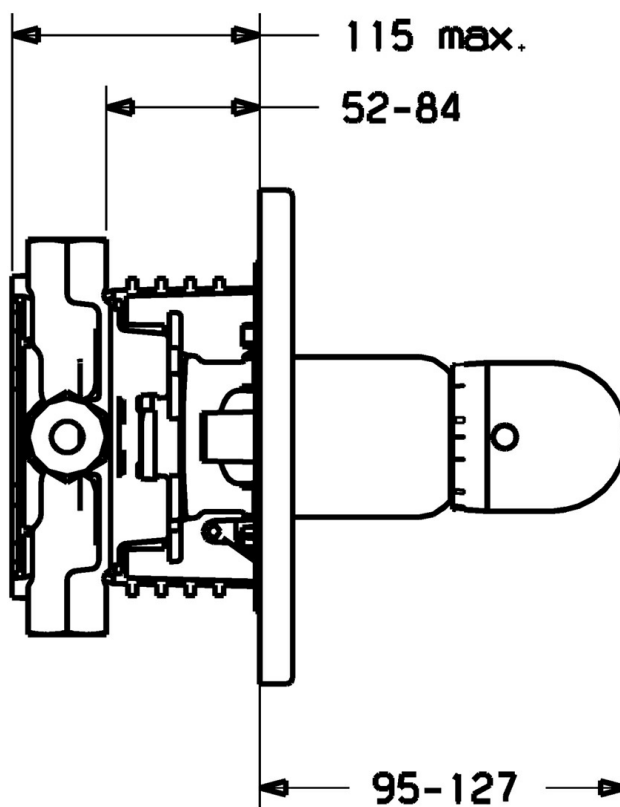

EAN: 4015474113848
static.hansa.com/48659045

- Riešenia pre sprchy
- Termostatická, Sada pre konečnú montáž
- Podomietková inštalácia
- Chróm
- Rukoväť regulátora teploty vody
- Termostatická kartuša pre ovládanie teploty, Spätný ventil (-y)
- Gulatá rozeta

Technické údaje

Technické vlastnosti

Dodávka teplej vody	max. +80°C
Pracovný tlak	1-10 bar
Spätná klapka (STN EN 1717)	EB

Predpisy

Norma EN	EN 1111
----------	----------------

Náhradné diely

SP48659045

	Názov	Kód
2	Kryt príruby, d 56 mm	59913078
2	Kryt príruby, d 170/56 mm Ukončené	59912928
2	Kryt príruby, d 135 / d 56 mm Ukončené	59912882
2.1	Krytka Ukončené	59912891
2.2	Tesniaci krúžok	59912892
2.3	Skrutka, M5x25	59912881
2.5	Gumové tesnenie	59913045
2.7	Fixing part	59912888
2.9	[SK1669]	59913034
2.10	Skrutka, M4.5x80	59912890
3	Rukoväť regulátora teploty	59910304
3	Rukoväť regulátora teploty Chrom/Saténová Ukončené	59910305
3.1	Skrutka, M6x9.5	59901609
3.2	Chrom/Saténová Ukončené	59911917
3.2	Vymedzovacia vložka	59911840
6	Termoelement/Kartuš, H/C reversed	59911527
6	Termoelement/Kartuš	59911525
6.1	O-krúžok, d 26x2	59911081
6.2	Očné skrutka, M34x1, AF36	59912988
7	Funkčná jednotka Ukončené	59912903
7.1	Blind nut	59912984
7.3	Spätný ventil	59905714
7.4	Pripojovacie šróbenie, (2014-)	59913885
7.5	O-krúžok, d 14x2	59912982
7.6	Krúžok	59912989
7.7	O-krúžok, 50.52x1.78	59906841
N.I.	Rebound pin	59912005
N.I.	Nadstavň segment, 20 mm	59912754