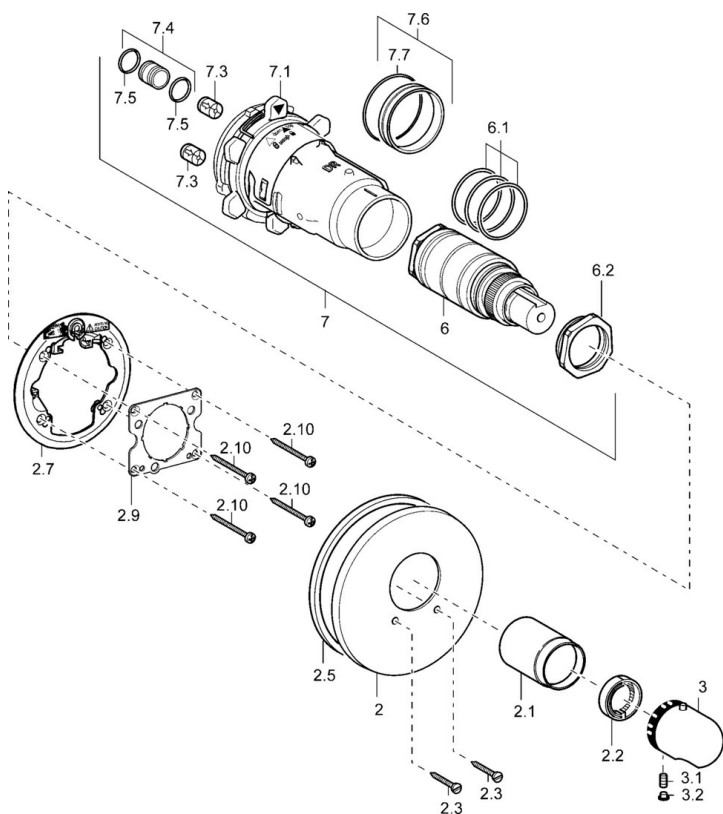

EAN: 4015474113848
static.hansa.com/48659045

- Riešenia pre sprchy
- Termostatická, Sada pre konečnú montáž
- Podomietková inštalácia
- Chróm
- Rukoväť regulátora teploty vody
- Termostatická kartuša pre ovládanie teploty, Spätný ventil (-y)
- Gulatá rozeta

Technické údaje

Technické vlastnosti

Dodávka teplej vody	max. +80°C
Pracovný tlak	1-10 bar
Spätná klapka (STN EN 1717)	EB

Predpisy

Norma EN	EN 1111
----------	----------------

Náhradné diely

SP48659045

	Názov	Kód
2	Kryt príruby, d 56 mm	59913078
2	Kryt príruby, d 170/56 mm Ukončené	59912928
2	Kryt príruby, d 135 / d 56 mm Ukončené	59912882
2.1	Krytka Ukončené	59912891
2.2	Tesniaci krúžok	59912892
2.3	Skrutka, M5x25	59912881
2.5	Gumové tesnenie	59913045
2.7	Fixing part	59912888
2.9	[SK1669]	59913034
2.10	Skrutka, M4.5x80	59912890
3	Rukoväť regulátora teploty	59910304
3	Rukoväť regulátora teploty Chrom/Saténová Ukončené	59910305
3.1	Skrutka, M6x9.5	59901609
3.2	Chrom/Saténová Ukončené	59911917
3.2	Vymedzovacia vložka	59911840
6	Termoelement/Kartuš, H/C reversed	59911527
6	Termoelement/Kartuš	59911525
6.1	O-krúžok, d 26x2	59911081
6.2	Očné skrutka, M34x1, AF36	59912988
7	Funkčná jednotka Ukončené	59912903
7.1	Blind nut	59912984
7.3	Spätný ventil	59905714
7.4	Pripojovacie šróbenie, (2014-)	59913885
7.5	O-krúžok, d 14x2	59912982
7.6	Krúžok	59912989
7.7	O-krúžok, 50.52x1.78	59906841
N.I.	Rebound pin	59912005
N.I.	Nadstavň segment, 20 mm	59912754