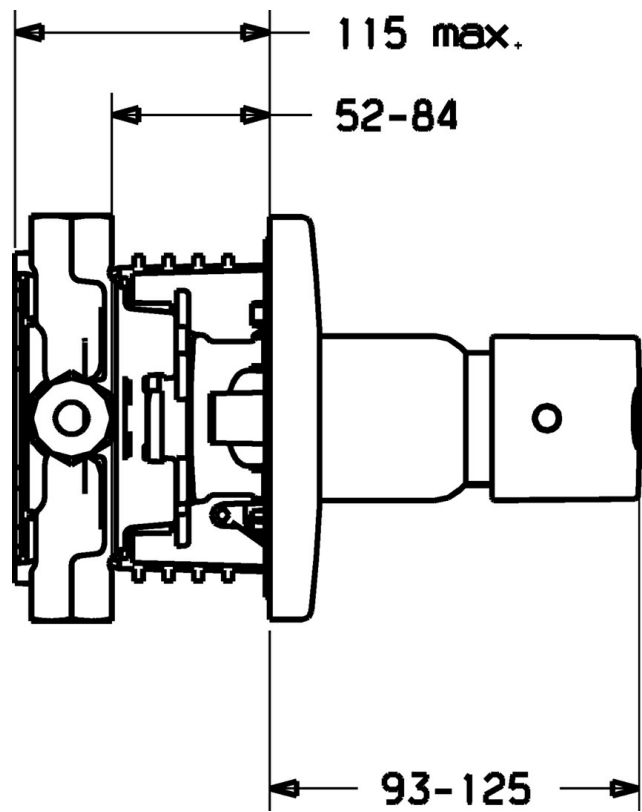

EAN: 4015474114845
static.hansa.com/48659001

- Douche oplossingen
- Thermostatisch, Afbouwset
- Wandmontage voor inbouwunit
- Chrom
- Temperatuurgreep
- Thermostatische temperatuurregeling, Terugslagklep
- Ronde rozet

Technische gegevens

Technische eigenschappen

Warmwatertoevoer	max. +80°C
Werkdruk	1-10 bar
Terugstroom beveiliging (EN1717)	EB

Voorschriften

EN-norm	EN 1111
---------	---------

Reserveonderdelen

SP48659001

	Naam	Code
2	Afdekplaat, d 135 / d 56 mm Chroom Stopgezet	59912882
2	Afdekplaat, d 56 mm	59913078
2.1	Kap Chroom Stopgezet	59912891
2.2	Borgring	59912892
2.3	Schroef, M5x25 Chroom	59912881
2.7	Fixing part	59912888
2.9	Fixing plate	59913034
2.10	Schroef, M4.5x80	59912890
3	Temperatuur hendel Chroom Stopgezet	59912796
3.1	Schroef, M6x9.5	59901609
3.2	Binnendeel temperatuurhendel Chroom	59911840
6	Thermostaat/binnenwerk, H/C reversed	59911527
6	Thermostaat/binnenwerk	59911525
6.1	O-ring, d 26x2	59911081
6.2	Schroef, M34x1, AF36	59912988
7	Functional unit Stopgezet	59912903
7.1	Blind nut	59912984
7.3	Terugslagklep	59905714
7.4	Aansluitnippel, (2014-)	59913885
7.5	O-ring, d 14x2	59912982
7.6	Ring	59912989
7.7	O-ring, 50.52x1.78	59906841
N.I.	Inbouwverlengstuk compleet, 20 mm	59912754