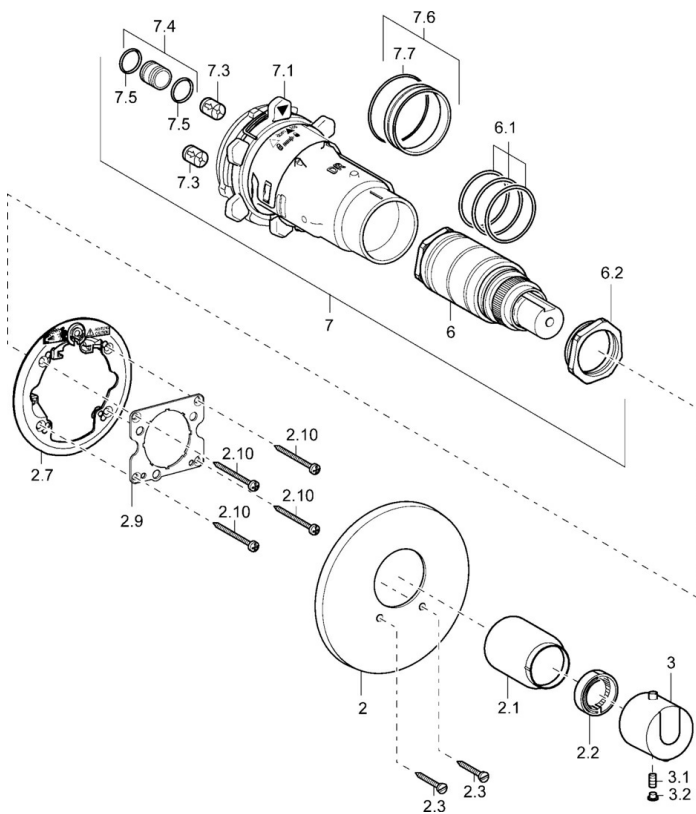

EAN: 4015474114845
static.hansa.com/48659001

- Douche oplossingen
- Thermostatisch, Afbouwset
- Wandmontage voor inbouwunit
- Chrom
- Temperatuurgreep
- Thermostatische temperatuurregeling, Terugslagklep
- Ronde rozet

Technische gegevens

Technische eigenschappen

Warmwatertoevoer	max. +80°C
Werkdruk	1-10 bar
Terugstroom beveiliging (EN1717)	EB

Voorschriften

EN-norm	EN 1111
---------	---------

Reserveonderdelen

SP48659001

	Naam	Code
2	Afdekplaat, d 135 / d 56 mm Chroom Stopgezet	59912882
2	Afdekplaat, d 56 mm	59913078
2.1	Kap Chroom Stopgezet	59912891
2.2	Borgring	59912892
2.3	Schroef, M5x25 Chroom	59912881
2.7	Fixing part	59912888
2.9	Fixing plate	59913034
2.10	Schroef, M4.5x80	59912890
3	Temperatuur hendel Chroom Stopgezet	59912796
3.1	Schroef, M6x9.5	59901609
3.2	Binnendeel temperatuurhendel Chroom	59911840
6	Thermostaat/binnenwerk, H/C reversed	59911527
6	Thermostaat/binnenwerk	59911525
6.1	O-ring, d 26x2	59911081
6.2	Schroef, M34x1, AF36	59912988
7	Functional unit Stopgezet	59912903
7.1	Blind nut	59912984
7.3	Terugslagklep	59905714
7.4	Aansluitnippel, (2014-)	59913885
7.5	O-ring, d 14x2	59912982
7.6	Ring	59912989
7.7	O-ring, 50.52x1.78	59906841
N.I.	Inbouwverlengstuk compleet, 20 mm	59912754