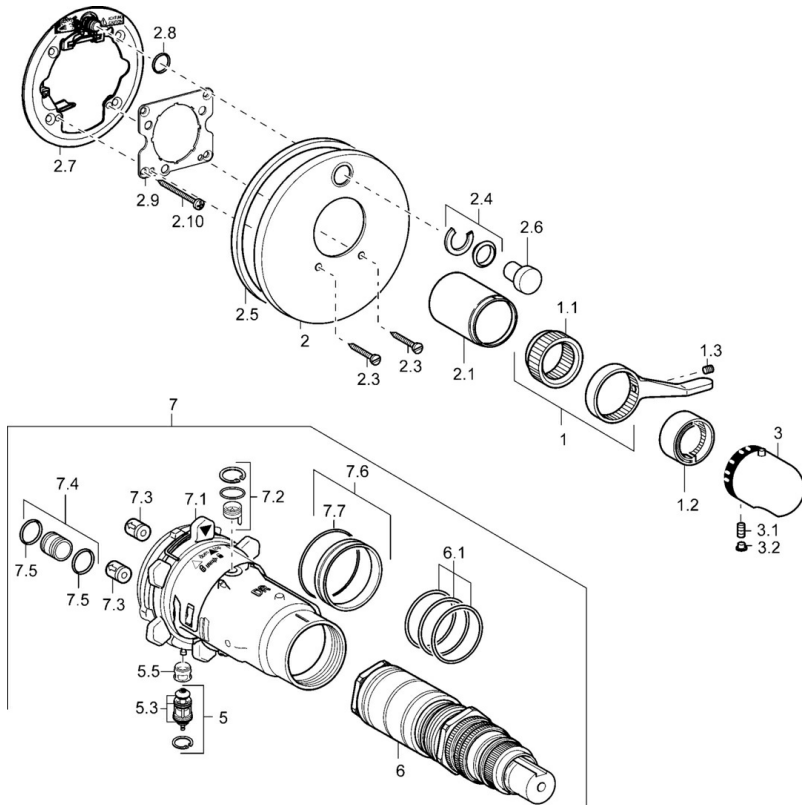

EAN: 4015474147539
static.hansa.com/48649545

- Bad en douche
- Thermostatisch, Afbouwset
- Wandmontage voor inbouwunit
- Chrom
- Temperatuurgreep
- Thermostatische temperatuurregeling, Terugslagklep
- Ronde rozet

Technische gegevens

Technische eigenschappen

Warmwatertoevoer	max. +80°C
Werkdruk	1-10 bar
Terugstroom beveiliging (EN1717)	EB

Voorschriften

EN-norm	EN 1111
---------	----------------

Reserveonderdelen

SP48649045

	Naam	Code
1	Hendel	59912895
1.1	Adapter	59912894
1.2	Temperature adjustment limiter Chroom	59912893
1.3	Schroef, M6x16, SW2.5	59911727
2	Afdekplaat Chroom Stopgezet	59912883
2	Afdekplaat Chroom	59912929
2	Afdekplaat, d 170 mm Chroom Stopgezet	59913077
2.1	Kap Chroom Stopgezet	59912896
2.3	Schroef, M5x25 Chroom	59912881
2.4	Kapmet begrenzer keuken	59912924
2.5	Rubberen pakking	59913045
2.6	Snap	59912926
2.7	Fixing part	59912889
2.8	O-ring, d 7.65x1.78	59902337
2.9	Fixing plate	59913034
2.10	Schroef, M4.5x80	59912890
3	Temperatuur hendel Chroom	59910304
3	Temperatuur hendel Chroom/Satijn Stopgezet	59910305
3.1	Schroef, M6x9.5	59901609
3.2	Binnendeel temperatuurhendel Chroom	59911840
3.2	Plug Chroom/Satijn Stopgezet	59911917
5	Omsteller	59912985
5.3	Dichting Stopgezet	59912997
5.5	Zetel	59912229
6	Thermostaat/binnenwerk, 1/2" Varox	59912843
7	Functional unit Stopgezet	59912905
7	Functional unit, H/C reversed Stopgezet	59912979
7.1	Blind nut	59912984
7.2	Tegendrukklep	59912990
7.3	Terugslagklep	59905714
7.4	Aansluitnippel, (2014-)	59913885
7.5	O-ring, d 14x2	59912982
7.6	Ring	59912989
7.7	O-ring, 50.52x1.78	59906841
N.I.	Inbouwverlengstuk compleet, 20 mm	59912754
N.I.	Rebound pin	59912005