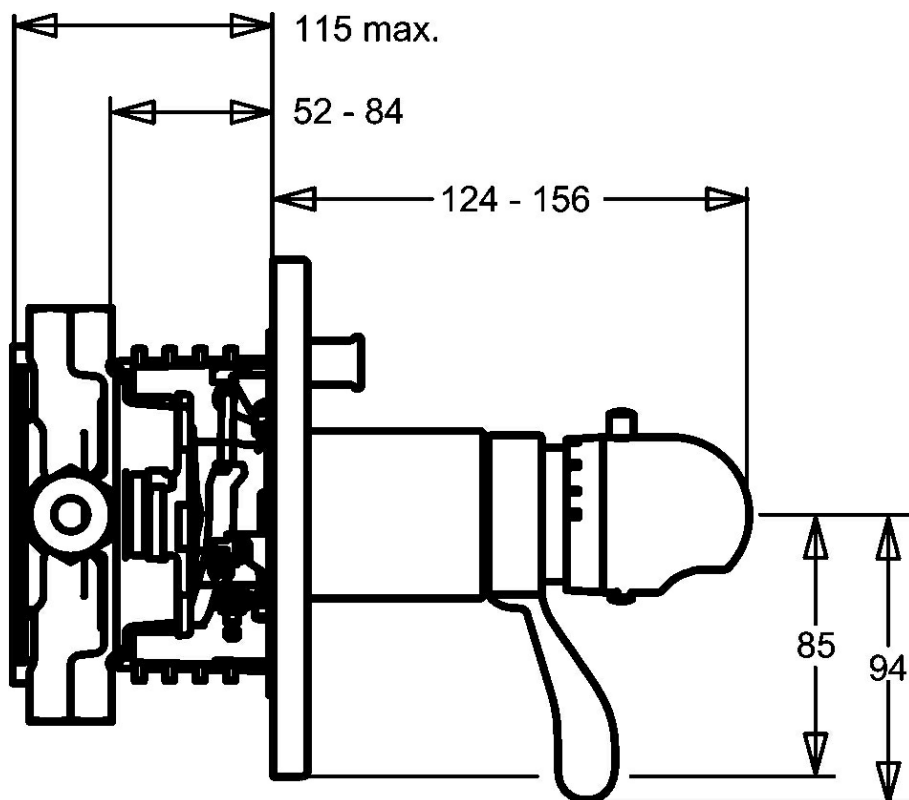

EAN: 4015474147539
static.hansa.com/48649545

- Bad en douche
- Thermostatisch, Afbouwset
- Wandmontage voor inbouwunit
- Chrom
- Temperatuurgreep
- Thermostatische temperatuurregeling, Terugslagklep
- Ronde rozet

Technische gegevens

Technische eigenschappen

Warmwatertoevoer	max. +80°C
Werkdruk	1-10 bar
Terugstroom beveiliging (EN1717)	EB

Voorschriften

EN-norm	EN 1111
---------	----------------

Reserveonderdelen

SP48649045

	Naam	Code
1	Hendel	59912895
1.1	Adapter	59912894
1.2	Temperature adjustment limiter Chroom	59912893
1.3	Schroef, M6x16, SW2.5	59911727
2	Afdekplaat Chroom Stopgezet	59912883
2	Afdekplaat Chroom	59912929
2	Afdekplaat, d 170 mm Chroom Stopgezet	59913077
2.1	Kap Chroom Stopgezet	59912896
2.3	Schroef, M5x25 Chroom	59912881
2.4	Kapmet begrenzer keuken	59912924
2.5	Rubberen pakking	59913045
2.6	Snap	59912926
2.7	Fixing part	59912889
2.8	O-ring, d 7.65x1.78	59902337
2.9	Fixing plate	59913034
2.10	Schroef, M4.5x80	59912890
3	Temperatuur hendel Chroom	59910304
3	Temperatuur hendel Chroom/Satijn Stopgezet	59910305
3.1	Schroef, M6x9.5	59901609
3.2	Binnendeel temperatuurhendel Chroom	59911840
3.2	Plug Chroom/Satijn Stopgezet	59911917
5	Omsteller	59912985
5.3	Dichting Stopgezet	59912997
5.5	Zetel	59912229
6	Thermostaat/binnenwerk, 1/2" Varox	59912843
7	Functional unit Stopgezet	59912905
7	Functional unit, H/C reversed Stopgezet	59912979
7.1	Blind nut	59912984
7.2	Tegendrukklep	59912990
7.3	Terugslagklep	59905714
7.4	Aansluitnippel, (2014-)	59913885
7.5	O-ring, d 14x2	59912982
7.6	Ring	59912989
7.7	O-ring, 50.52x1.78	59906841
N.I.	Inbouwverlengstuk compleet, 20 mm	59912754
N.I.	Rebound pin	59912005