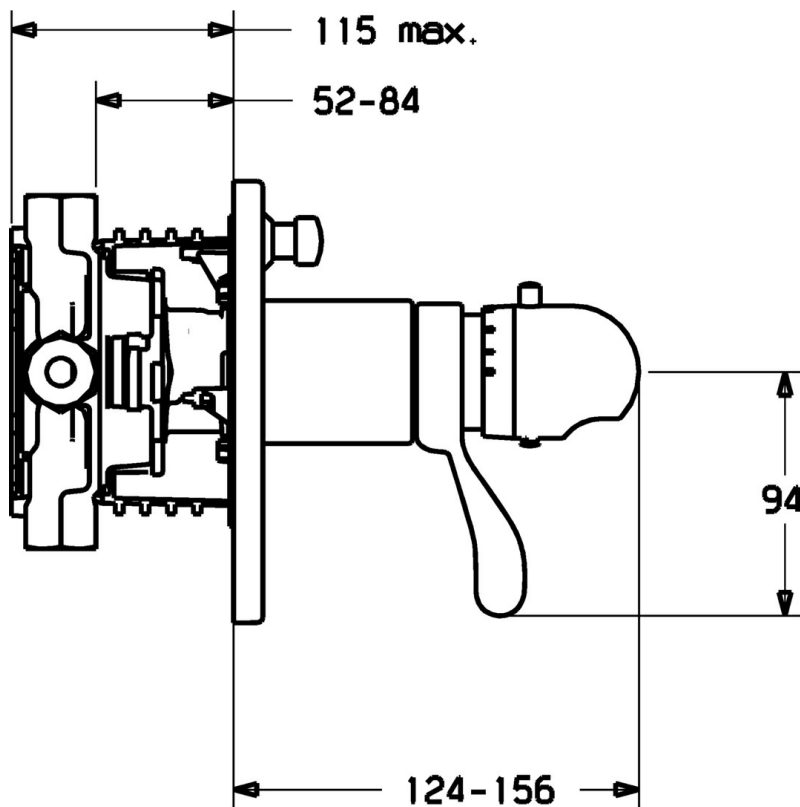

EAN: 4015474113015
static.hansa.com/48649045

- Sprcha a vaňa
- Termostatická, Sada pre konečnú montáž
- Podomietková inštalácia
- Chróm
- Rukoväť regulátora teploty vody
- Termostatická kartuša pre ovládanie teploty, Spätný ventil (-y)
- Gulatá rozeta

Technické údaje

Technické vlastnosti

Dodávka teplej vody	max. +80°C
Pracovný tlak	1-10 bar
Spätná klapka (STN EN 1717)	EB

Predpisy

Norma EN	EN 1111
----------	---------

Náhradné diely

SP48649045

	Názov	Kód
1	Ovládací rukoväť	59912895
1.1	Adaptér	59912894
1.2	Temperature adjustment limiter	59912893
1.3	Skrutka, M6x16, SW2.5	59911727
2	Krycí diel Ukončené	59912883
2	Kryt príruby	59912929
2	Krycí diel, d 170 mm Ukončené	59913077
2.1	Krytka Ukončené	59912896
2.3	Skrutka, M5x25	59912881
2.4	Krytka Eko drez-kapna	59912924
2.5	Gumové tesnenie	59913045
2.6	Snap	59912926
2.7	Fixing part	59912889
2.8	O-kružok, d 7.65x1.78	59902337
2.9	[SK1669]	59913034
2.10	Skrutka, M4.5x80	59912890
3	Rukoväť regulátora teploty	59910304
3	Rukoväť regulátora teploty Chróm/Saténová Ukončené	59910305
3.1	Skrutka, M6x9.5	59901609
3.2	Vymedzovacia vložka	59911840
3.2	Chróm/Saténová Ukončené	59911917
5	Prepínač	59912985
5.3	Tesnenie sada Ukončené	59912997
5.5	[SK4426]	59912229
6	Termoelement/Kartuš, 1/2" Varox	59912843
7	Funkčná jednotka Ukončené	59912905
7	Funkčná jednotka, H/C reversed Ukončené	59912979
7.1	Blind nut	59912984
7.2	Spätný ventil	59912990
7.3	Spätný ventil	59905714
7.4	Pripojovacie šróbenie, (2014-)	59913885
7.5	O-kružok, d 14x2	59912982
7.6	Kružok	59912989
7.7	O-kružok, 50.52x1.78	59906841
N.I.	Nadstavňý segment, 20 mm	59912754
N.I.	Rebound pin	59912005