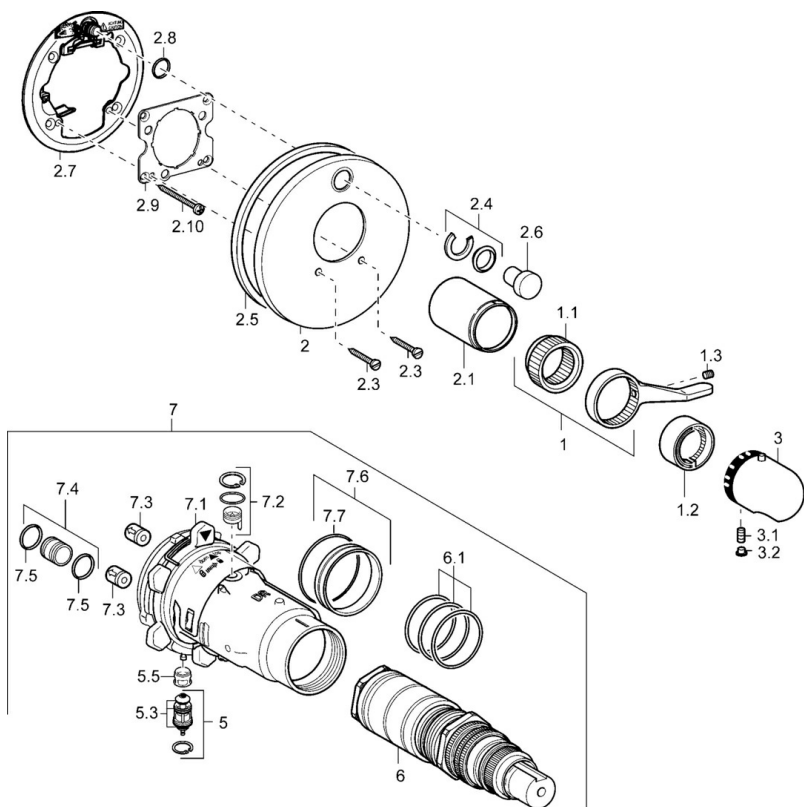

EAN: 4015474113015
static.hansa.com/48649045

- Sprcha a vaňa
- Termostatická, Sada pre konečnú montáž
- Podomietková inštalácia
- Chróm
- Rukoväť regulátora teploty vody
- Termostatická kartuša pre ovládanie teploty, Spätný ventil (-y)
- Gulatá rozeta

Technické údaje

Technické vlastnosti

Dodávka teplej vody	max. +80°C
Pracovný tlak	1-10 bar
Spätná klapka (STN EN 1717)	EB

Predpisy

Norma EN	EN 1111
----------	---------

Náhradné diely

SP48649045

	Názov	Kód
1	Ovládací rukoväť	59912895
1.1	Adaptér	59912894
1.2	Temperature adjustment limiter	59912893
1.3	Skrutka, M6x16, SW2.5	59911727
2	Krycí diel Ukončené	59912883
2	Kryt príruby	59912929
2	Krycí diel, d 170 mm Ukončené	59913077
2.1	Krytka Ukončené	59912896
2.3	Skrutka, M5x25	59912881
2.4	Krytka Eko drez-kapna	59912924
2.5	Gumové tesnenie	59913045
2.6	Snap	59912926
2.7	Fixing part	59912889
2.8	O-kružok, d 7.65x1.78	59902337
2.9	[SK1669]	59913034
2.10	Skrutka, M4.5x80	59912890
3	Rukoväť regulátora teploty	59910304
3	Rukoväť regulátora teploty Chróm/Saténová Ukončené	59910305
3.1	Skrutka, M6x9.5	59901609
3.2	Vymedzovacia vložka	59911840
3.2	Chróm/Saténová Ukončené	59911917
5	Prepínač	59912985
5.3	Tesnenie sada Ukončené	59912997
5.5	[SK4426]	59912229
6	Termoelement/Kartuš, 1/2" Varox	59912843
7	Funkčná jednotka Ukončené	59912905
7	Funkčná jednotka, H/C reversed Ukončené	59912979
7.1	Blind nut	59912984
7.2	Spätný ventil	59912990
7.3	Spätný ventil	59905714
7.4	Pripojovacie šróbenie, (2014-)	59913885
7.5	O-kružok, d 14x2	59912982
7.6	Kružok	59912989
7.7	O-kružok, 50.52x1.78	59906841
N.I.	Nadstavňý segment, 20 mm	59912754
N.I.	Rebound pin	59912005