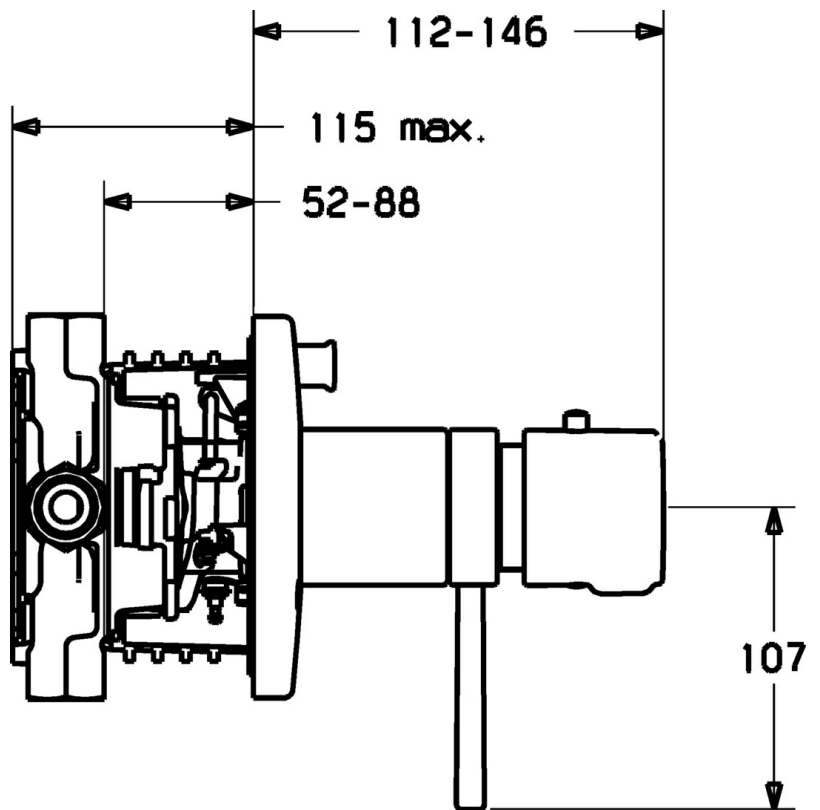

EAN: 4015474114838  
[static.hansa.com/48649001](https://static.hansa.com/48649001)

- Bad en douche
- Thermostatisch, Afbouwset
- Wandmontage voor inbouwunit
- Chrom
- Temperatuurgreep, Debietgreep
- Thermostatische temperatuurregeling, Terugslagklep
- Ronde rozet

## Technische gegevens

### Technische eigenschappen

Warmwatertoevoer	max. +80°C
Werkdruk	1-10 bar
Terugstroom beveiliging (EN1717)	EB

### SP48649001

	Naam	Code
1	Hendel Chroom Stopgezet	59912941
1.1	Adapter	59912894
1.2	Temperature adjustment limiter Chroom	59912893
1.3	Hendel, 80 mm Chroom	59912128
1.4	Debiethendel Chroom	59912130
1.5	Schroef, M6x20	59911228
2	Afdeksplaat, d 170 mm Chroom Stopgezet	59913077
2	Afdeksplaat Chroom Stopgezet	59912883
2.1	Kap Chroom Stopgezet	59912896
2.3	Schroef, M5x25 Chroom	59912881
2.6	Push button Chroom Stopgezet	59912884
2.7	Omsteller Stopgezet	59913036
2.8	O-ring, d 7.65x1.78	59902337
2.9	Fixing plate	59913034
2.10	Schroef, M4.5x80	59912890
3	Temperatuur hendel Chroom Stopgezet	59912796
3.1	Schroef, M6x9.5	59901609
3.2	Binnendeel temperatuurhendel Chroom	59911840
5	Omsteller	59912985
5.3	Dichting Stopgezet	59912997
5.5	Zetel	59912229
6	Thermostaat/binnenwerk, 1/2" Varox	59912843
6.1	O-ring, d 26x2	59911081
7	Functional unit, H/C reversed Stopgezet	59912979
7	Functional unit Stopgezet	59912905
7.1	Blind nut	59912984
7.2	Tegendrukklep	59912990
7.3	Terugslagklep	59905714
7.4	Aansluitnippel, (2014-)	59913885
7.5	O-ring, d 14x2	59912982
7.6	Ring	59912989
7.7	O-ring, 50.52x1.78	59906841
N.I.	Inbouwverlengstuk compleet, 20 mm	59912754