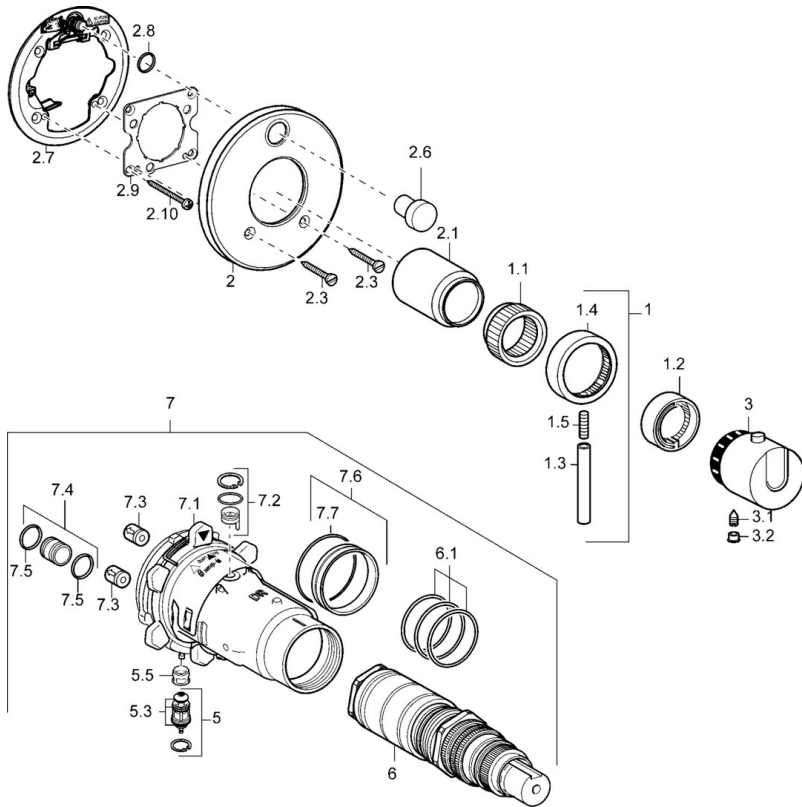

EAN: 4015474114838  
[static.hansa.com/48649001](https://static.hansa.com/48649001)

- Bad en douche
- Thermostatisch, Afbouwset
- Wandmontage voor inbouwunit
- Chrom
- Temperatuurgreep, Debietgreep
- Thermostatische temperatuurregeling, Terugslagklep
- Ronde rozet

## Technische gegevens

### Technische eigenschappen

Warmwatertoevoer	max. +80°C
Werkdruk	1-10 bar
Terugstroom beveiliging (EN1717)	EB

### SP48649001

	Naam	Code
1	Hendel Chroom Stopgezet	59912941
1.1	Adapter	59912894
1.2	Temperature adjustment limiter Chroom	59912893
1.3	Hendel, 80 mm Chroom	59912128
1.4	Debiethendel Chroom	59912130
1.5	Schroef, M6x20	59911228
2	Afdeksplaat, d 170 mm Chroom Stopgezet	59913077
2	Afdeksplaat Chroom Stopgezet	59912883
2.1	Kap Chroom Stopgezet	59912896
2.3	Schroef, M5x25 Chroom	59912881
2.6	Push button Chroom Stopgezet	59912884
2.7	Omsteller Stopgezet	59913036
2.8	O-ring, d 7.65x1.78	59902337
2.9	Fixing plate	59913034
2.10	Schroef, M4.5x80	59912890
3	Temperatuur hendel Chroom Stopgezet	59912796
3.1	Schroef, M6x9.5	59901609
3.2	Binnendeel temperatuurhendel Chroom	59911840
5	Omsteller	59912985
5.3	Dichting Stopgezet	59912997
5.5	Zetel	59912229
6	Thermostaat/binnenwerk, 1/2" Varox	59912843
6.1	O-ring, d 26x2	59911081
7	Functional unit, H/C reversed Stopgezet	59912979
7	Functional unit Stopgezet	59912905
7.1	Blind nut	59912984
7.2	Tegendrukklep	59912990
7.3	Terugslagklep	59905714
7.4	Aansluitnippel, (2014-)	59913885
7.5	O-ring, d 14x2	59912982
7.6	Ring	59912989
7.7	O-ring, 50.52x1.78	59906841
N.I.	Inbouwverlengstuk compleet, 20 mm	59912754