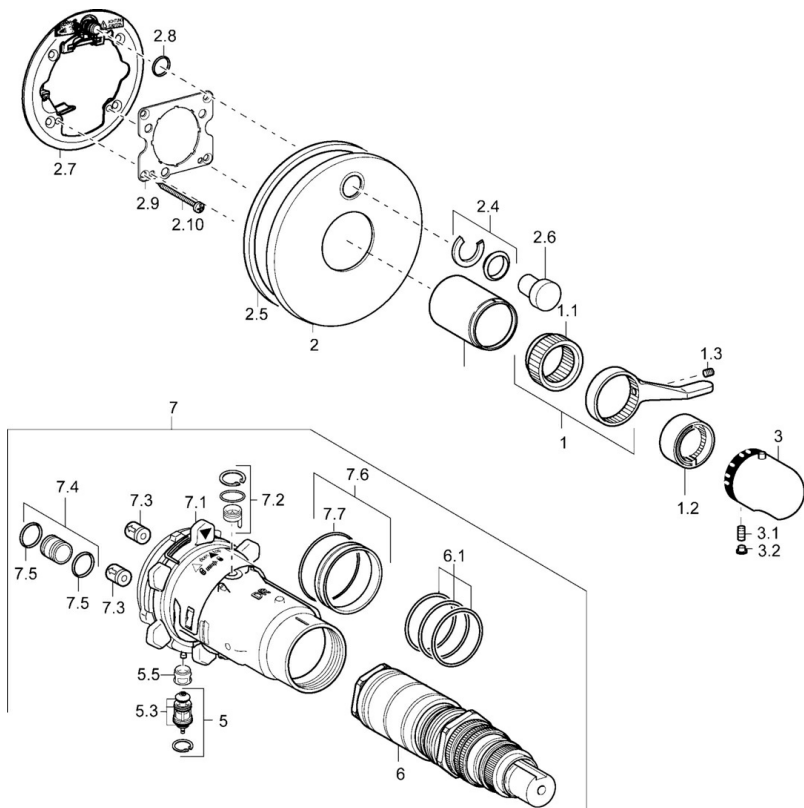

EAN: 4015474147553  
[static.hansa.com/48643545](http://static.hansa.com/48643545)

- Sprcha & vana
- Termostatická, Sada pro konečnou montáž
- Podomítková instalace
- Chrom
- Rukojeť regulátoru teploty
- Termostatická kartuše pro ovládání teploty, Zpětný ventil (-y)
- Kulatá rozeta

### Technické vlastnosti

Zdroj teplé vody	max. +80°C
Pracovní tlak	1-10 bar
Zabezpečení proti zpětnému toku (ČSN EN 1717)	EB

### SP48643545

	Název	Kód
1	Páka	59912895
1.1	Adaptér	59912894
1.2	Temperature adjustment limiter	59912893
1.3	Šroub, M6x16, SW2.5	59911727
2	Krycí díl, d 170 mm Ukončeno	59913077
2.1	Krytka Ukončeno	59912896
2.4	Krytka Eko dřez	59912924
2.6	Snap	59912926
2.7	Upevňovací část	59912889
2.8	O-kroužek, d 7.65x1.78	59902337
2.9	Upevňovací deska	59913034
2.10	Šroub, M4,5x80	59912890
3	Ovladač regulátoru teploty	59910304
3.1	Šroub, M6x9.5	59901609
3.2	Vymezovací vložka	59911840
5	Přepínač	59912985
5.3	Těsnící sada Ukončeno	59912997
5.5	Seat	59912229
6	Termoelement/Kartuše, 1/2" Varox	59912843
7	Funkční jednotka, H/C reversed Ukončeno	59912979
7	Funkční jednotka Ukončeno	59912906
7.1	Blind nut	59912984
7.2	Zpětný ventil	59912990
7.3	Zpětný ventil	59905714
7.4	Připojovací šroubení, (2014-)	59913885
7.5	O-kroužek, d 14x2	59912982
7.6	Kroužek	59912989
7.7	O-kroužek, 50.52x1.78	59906841
N.I.	Rebound pin	59912005
N.I.	Nástavec-sada, 20 mm	59912754