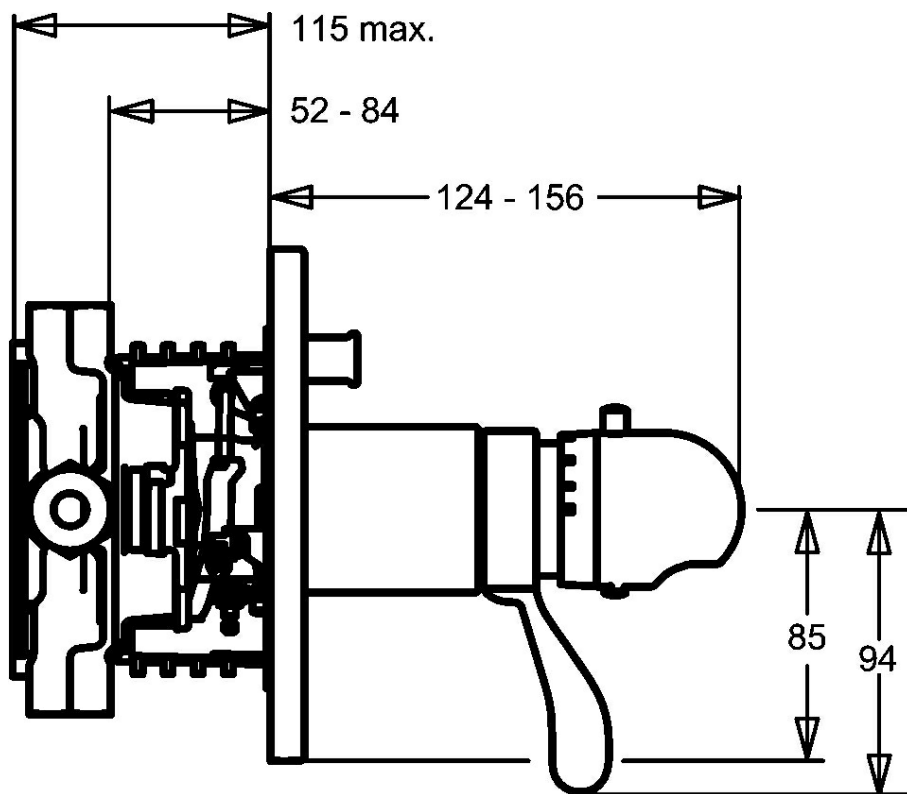

EAN: 4015474147553  
[static.hansa.com/48643545](http://static.hansa.com/48643545)

- Sprcha & vana
- Termostatická, Sada pro konečnou montáž
- Podomítková instalace
- Chrom
- Rukojeť regulátoru teploty
- Termostatická kartuše pro ovládání teploty, Zpětný ventil (-y)
- Kulatá rozeta

### Technické vlastnosti

Zdroj teplé vody	max. +80°C
Pracovní tlak	1-10 bar
Zabezpečení proti zpětnému toku (ČSN EN 1717)	EB

### SP48643545

	Název	Kód
1	Páka	59912895
1.1	Adaptér	59912894
1.2	Temperature adjustment limiter	59912893
1.3	Šroub, M6x16, SW2.5	59911727
2	Krycí díl, d 170 mm Ukončeno	59913077
2.1	Krytka Ukončeno	59912896
2.4	Krytka Eko dřez	59912924
2.6	Snap	59912926
2.7	Upevňovací část	59912889
2.8	O-kroužek, d 7.65x1.78	59902337
2.9	Upevňovací deska	59913034
2.10	Šroub, M4,5x80	59912890
3	Ovladač regulátoru teploty	59910304
3.1	Šroub, M6x9.5	59901609
3.2	Vymezovací vložka	59911840
5	Přepínač	59912985
5.3	Těsnící sada Ukončeno	59912997
5.5	Seat	59912229
6	Termoelement/Kartuše, 1/2" Varox	59912843
7	Funkční jednotka, H/C reversed Ukončeno	59912979
7	Funkční jednotka Ukončeno	59912906
7.1	Blind nut	59912984
7.2	Zpětný ventil	59912990
7.3	Zpětný ventil	59905714
7.4	Připojovací šroubení, (2014-)	59913885
7.5	O-kroužek, d 14x2	59912982
7.6	Kroužek	59912989
7.7	O-kroužek, 50.52x1.78	59906841
N.I.	Rebound pin	59912005
N.I.	Nástavec-sada, 20 mm	59912754