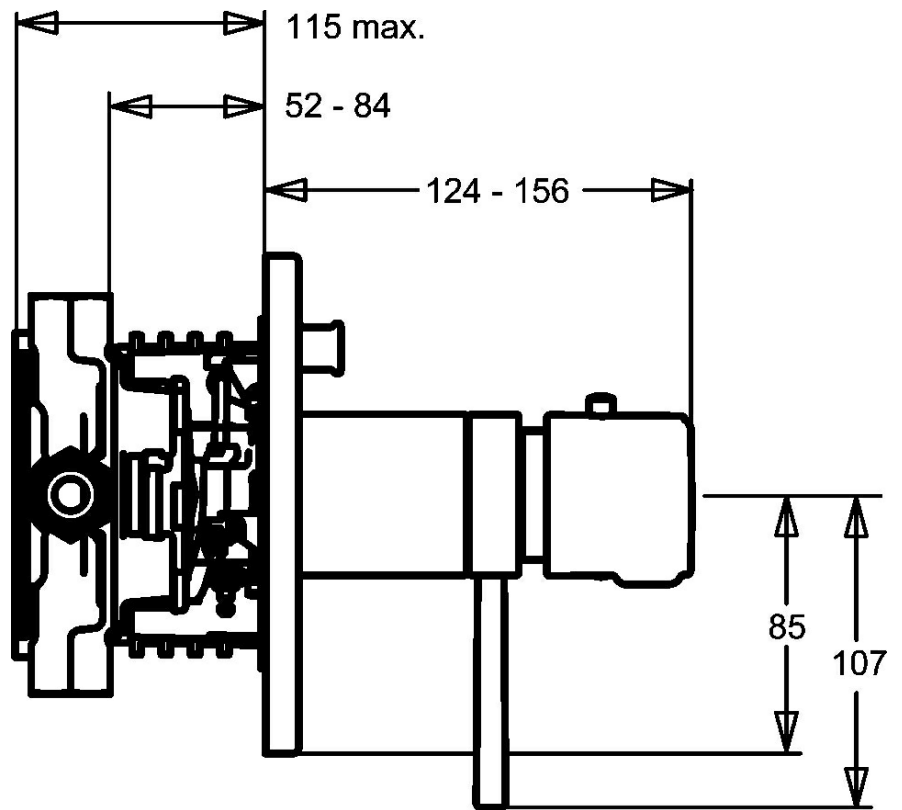

EAN: 4015474147355
static.hansa.com/48643501

- Bad en douche
- Thermostatisch, Afbouwset
- Wandmontage voor inbouwunit
- Chrom
- Temperatuurgreep, Debietgreep
- Thermostatische temperatuurregeling, Terugslagklep
- Ronde rozet

Technische gegevens

Technische eigenschappen

Warmwatertoevoer	max. +80°C
Werkdruk	1-10 bar
Terugstroom beveiliging (EN1717)	EB

Voorschriften

EN-norm	EN 1111
---------	---------

Reserveonderdelen

SP48643001

	Naam	Code
1	Hendel Chroom Stopgezet	59912941
1.1	Adapter	59912894
1.2	Temperature adjustment limiter Chroom	59912893
1.3	Hendel, 80 mm Chroom	59912128
1.4	Debiethendel Chroom	59912130
1.5	Schroef, M6x20	59911228
2	Afdekplaat Chroom Stopgezet	59912883
2	Afdekplaat, d 170 mm Chroom Stopgezet	59913077
2.1	Kap Chroom Stopgezet	59912896
2.3	Schroef, M5x25 Chroom	59912881
2.6	Snap	59912926
2.6	Push button Chroom Stopgezet	59912884
2.7	Omsteller Stopgezet	59913036
2.8	O-ring, d 7.65x1.78	59902337
2.9	Fixing plate	59913034
2.10	Schroef, M4.5x80	59912890
3	Temperatuur hendel Chroom Stopgezet	59912796
3.1	Schroef, M6x9.5	59901609
3.2	Binnendeel temperatuurhendel Chroom	59911840
5	Omsteller	59912985
5.3	Dichting Stopgezet	59912997
5.5	Zetel	59912229
6	Thermostaat/binnenwerk, 1/2" Varox	59912843
6.1	O-ring, d 26x2	59911081
7	Functional unit, H/C reversed Stopgezet	59912979
7	Functional unit Stopgezet	59912906
7.1	Blind nut	59912984
7.2	Tegendrukklep	59912990
7.3	Terugslagklep	59905714
7.4	Aansluitnippel, (2014-)	59913885
7.5	O-ring, d 14x2	59912982
7.6	Ring	59912989
7.7	O-ring, 50.52x1.78	59906841
N.I.	Inbouwverlengstuk compleet, 20 mm	59912754