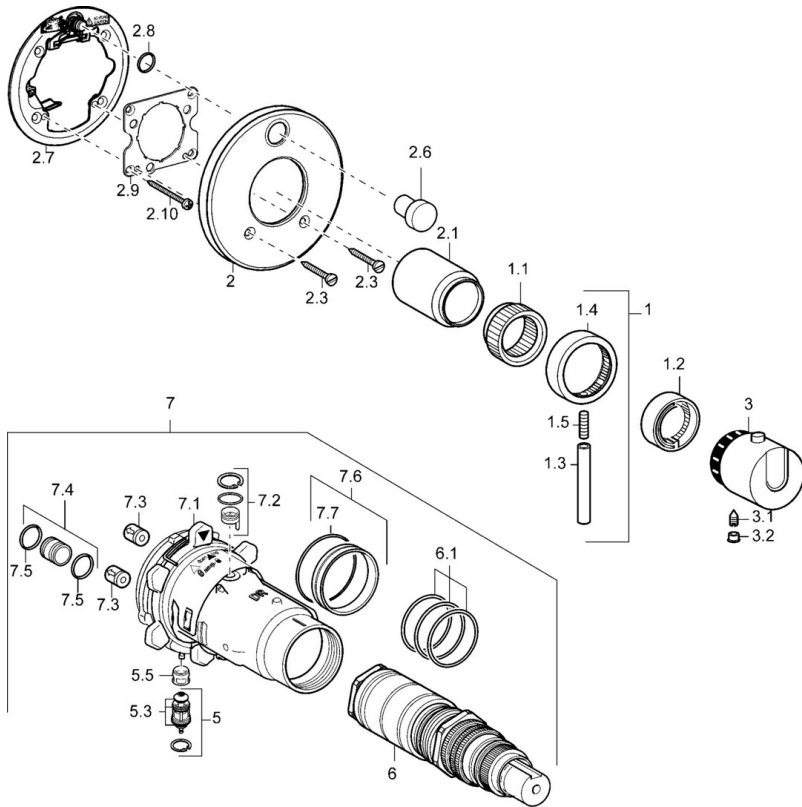

EAN: 4015474147355
static.hansa.com/48643501

- Bad en douche
- Thermostatisch, Afbouwset
- Wandmontage voor inbouwunit
- Chrom
- Temperatuurgreep, Debietgreep
- Thermostatische temperatuurregeling, Terugslagklep
- Ronde rozet

Technische gegevens

Technische eigenschappen

Warmwatertoevoer	max. +80°C
Werkdruk	1-10 bar
Terugstroom beveiliging (EN1717)	EB

Voorschriften

EN-norm	EN 1111
---------	---------

Reserveonderdelen

SP48643001

	Naam	Code
1	Hendel Chroom Stopgezet	59912941
1.1	Adapter	59912894
1.2	Temperature adjustment limiter Chroom	59912893
1.3	Hendel, 80 mm Chroom	59912128
1.4	Debiethendel Chroom	59912130
1.5	Schroef, M6x20	59911228
2	Afdekplaat Chroom Stopgezet	59912883
2	Afdekplaat, d 170 mm Chroom Stopgezet	59913077
2.1	Kap Chroom Stopgezet	59912896
2.3	Schroef, M5x25 Chroom	59912881
2.6	Snap	59912926
2.6	Push button Chroom Stopgezet	59912884
2.7	Omsteller Stopgezet	59913036
2.8	O-ring, d 7.65x1.78	59902337
2.9	Fixing plate	59913034
2.10	Schroef, M4.5x80	59912890
3	Temperatuur hendel Chroom Stopgezet	59912796
3.1	Schroef, M6x9.5	59901609
3.2	Binnendeel temperatuurhendel Chroom	59911840
5	Omsteller	59912985
5.3	Dichting Stopgezet	59912997
5.5	Zetel	59912229
6	Thermostaat/binnenwerk, 1/2" Varox	59912843
6.1	O-ring, d 26x2	59911081
7	Functional unit, H/C reversed Stopgezet	59912979
7	Functional unit Stopgezet	59912906
7.1	Blind nut	59912984
7.2	Tegendrukklep	59912990
7.3	Terugslagklep	59905714
7.4	Aansluitnippel, (2014-)	59913885
7.5	O-ring, d 14x2	59912982
7.6	Ring	59912989
7.7	O-ring, 50.52x1.78	59906841
N.I.	Inbouwverlengstuk compleet, 20 mm	59912754