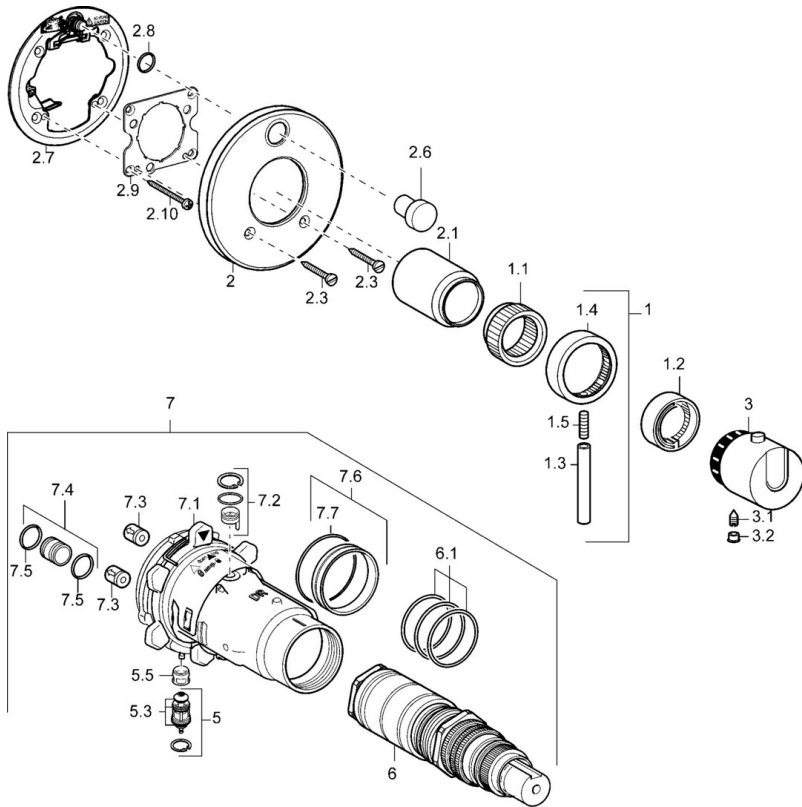

EAN: 4015474147355  
[static.hansa.com/48643501](http://static.hansa.com/48643501)

- Sprcha & vana
- Termostatická, Sada pro konečnou montáž
- Podomítková instalace
- Chrom
- Rukojeť regulátoru teploty, Rukojeť regulátoru průtoku
- Termostatická kartuše pro ovládání teploty, Zpětný ventil (-y)
- Kulatá rozeta

### Technické vlastnosti

Zdroj teplé vody	max. +80°C
Pracovní tlak	1-10 bar
Zabezpečení proti zpětnému toku (ČSN EN 1717)	EB

### SP48643001

	Název	Kód
1	Páka Ukončeno	59912941
1.1	Adaptér	59912894
1.2	Temperature adjustment limiter	59912893
1.3	Páka, 80 mm	59912128
1.4	Rukojeť regulátoru průtoku	59912130
1.5	Šroub, M6x20	59911228
2	Krycí díl Ukončeno	59912883
2	Krycí díl, d 170 mm Ukončeno	59913077
2.1	Krytka Ukončeno	59912896
2.3	Šroub, M5x25	59912881
2.6	Snap	59912926
2.6	Tlačítko Ukončeno	59912884
2.7	Přepínač Ukončeno	59913036
2.8	O-kroužek, d 7.65x1.78	59902337
2.9	Upevňovací deska	59913034
2.10	Šroub, M4.5x80	59912890
3	Ovladač regulátoru teploty Ukončeno	59912796
3.1	Šroub, M6x9.5	59901609
3.2	Vymezovací vložka	59911840
5	Přepínač	59912985
5.3	Těsnící sada Ukončeno	59912997
5.5	Seat	59912229
6	Termoelement/Kartuše, 1/2" Varox	59912843
6.1	O-kroužek, d 26x2	59911081
7	Funkční jednotka, H/C reversed Ukončeno	59912979
7	Funkční jednotka Ukončeno	59912906
7.1	Blind nut	59912984
7.2	Zpětný ventil	59912990
7.3	Zpětný ventil	59905714
7.4	Připojovací šroubení, (2014-)	59913885
7.5	O-kroužek, d 14x2	59912982
7.6	Kroužek	59912989
7.7	O-kroužek, 50.52x1.78	59906841
N.I.	Nástavec-sada, 20 mm	59912754