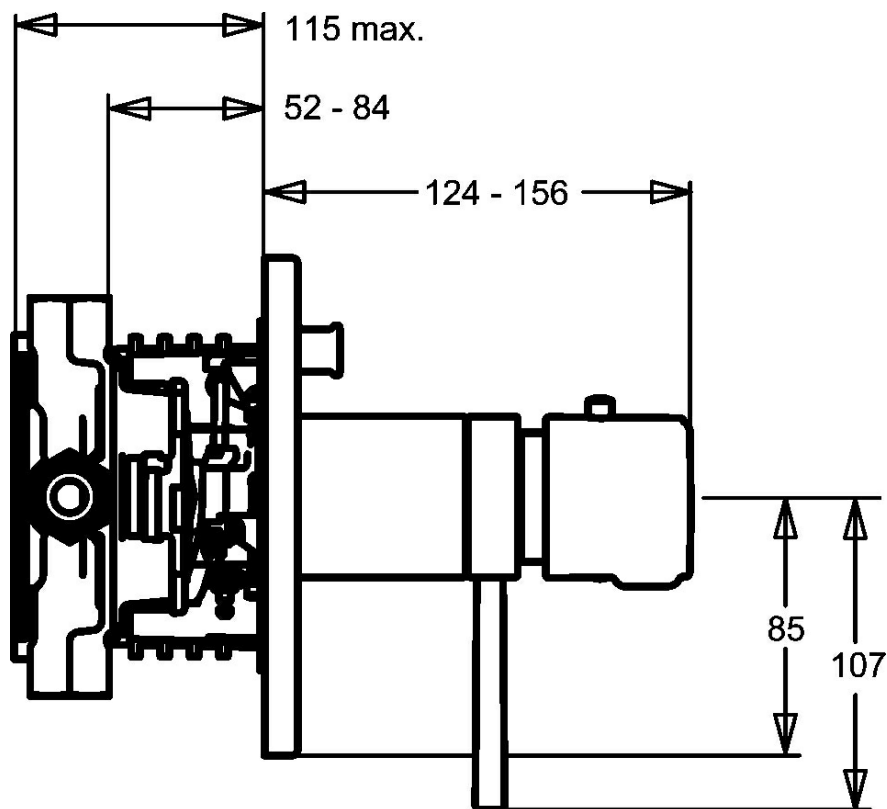

EAN: 4015474147355  
[static.hansa.com/48643501](http://static.hansa.com/48643501)

- Sprcha & vana
- Termostatická, Sada pro konečnou montáž
- Podomítková instalace
- Chrom
- Rukojeť regulátoru teploty, Rukojeť regulátoru průtoku
- Termostatická kartuše pro ovládání teploty, Zpětný ventil (-y)
- Kulatá rozeta

### Technické vlastnosti

Zdroj teplé vody	max. +80°C
Pracovní tlak	1-10 bar
Zabezpečení proti zpětnému toku (ČSN EN 1717)	EB

### SP48643001

	Název	Kód
1	Páka Ukončeno	59912941
1.1	Adaptér	59912894
1.2	Temperature adjustment limiter	59912893
1.3	Páka, 80 mm	59912128
1.4	Rukojeť regulátoru průtoku	59912130
1.5	Šroub, M6x20	59911228
2	Krycí díl Ukončeno	59912883
2	Krycí díl, d 170 mm Ukončeno	59913077
2.1	Krytka Ukončeno	59912896
2.3	Šroub, M5x25	59912881
2.6	Snap	59912926
2.6	Tlačítko Ukončeno	59912884
2.7	Přepínač Ukončeno	59913036
2.8	O-kroužek, d 7.65x1.78	59902337
2.9	Upevňovací deska	59913034
2.10	Šroub, M4.5x80	59912890
3	Ovladač regulátoru teploty Ukončeno	59912796
3.1	Šroub, M6x9.5	59901609
3.2	Vymezovací vložka	59911840
5	Přepínač	59912985
5.3	Těsnící sada Ukončeno	59912997
5.5	Seat	59912229
6	Termoelement/Kartuše, 1/2" Varox	59912843
6.1	O-kroužek, d 26x2	59911081
7	Funkční jednotka, H/C reversed Ukončeno	59912979
7	Funkční jednotka Ukončeno	59912906
7.1	Blind nut	59912984
7.2	Zpětný ventil	59912990
7.3	Zpětný ventil	59905714
7.4	Připojovací šroubení, (2014-)	59913885
7.5	O-kroužek, d 14x2	59912982
7.6	Kroužek	59912989
7.7	O-kroužek, 50.52x1.78	59906841
N.I.	Nástavec-sada, 20 mm	59912754