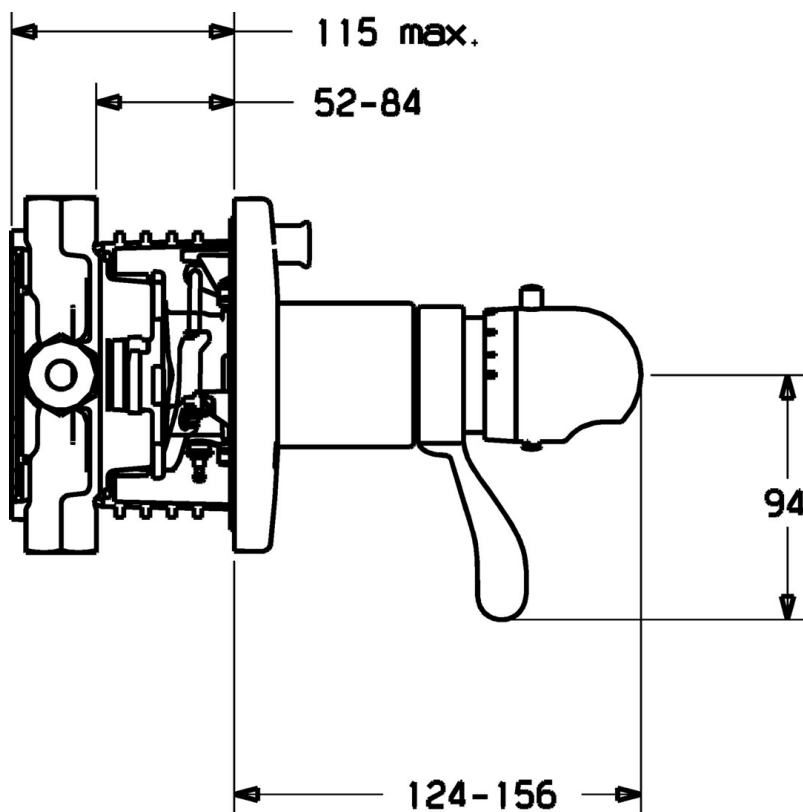

EAN: 4015474114111
static.hansa.com/48643045

- Sprcha a vaňa
- Termostatická, Sada pre konečnú montáž
- Podomietková inštalácia
- Chróm
- Rukoväť regulátora teploty vody
- Termostatická kartuša pre ovládanie teploty, Spätný ventil (-y)
- Gulatá rozeta

Technické údaje

Technické vlastnosti

Dodávka teplej vody	max. +80°C
Pracovný tlak	1-10 bar
Spätná klapka (STN EN 1717)	EB

Predpisy

Norma EN	EN 1111
----------	---------

Náhradné diely

SP48649045

	Názov	Kód
1	Ovládacia rukoväť	59912895
1.1	Adaptér	59912894
1.2	Temperature adjustment limiter	59912893
1.3	Skrutka, M6x16, SW2.5	59911727
2	Krycí diel Ukončené	59912883
2	Kryt príruby	59912929
2	Krycí diel, d 170 mm Ukončené	59913077
2.1	Krytka Ukončené	59912896
2.3	Skrutka, M5x25	59912881
2.4	Krytka Eko drez-kapna	59912924
2.5	Gumové tesnenie	59913045
2.6	Snap	59912926
2.7	Fixing part	59912889
2.8	O-kružok, d 7.65x1.78	59902337
2.9	[SK1669]	59913034
2.10	Skrutka, M4.5x80	59912890
3	Rukoväť regulátora teploty	59910304
3	Rukoväť regulátora teploty Chróm/Saténová Ukončené	59910305
3.1	Skrutka, M6x9.5	59901609
3.2	Vymedzovacia vložka	59911840
3.2	Chróm/Saténová Ukončené	59911917
5	Prepínač	59912985
5.3	Tesnenie sada Ukončené	59912997
5.5	[SK4426]	59912229
6	Termoelement/Kartuš, 1/2" Varox	59912843
7	Funkčná jednotka Ukončené	59912905
7	Funkčná jednotka, H/C reversed Ukončené	59912979
7.1	Blind nut	59912984
7.2	Spätný ventil	59912990
7.3	Spätný ventil	59905714
7.4	Pripojovacie šróbenie, (2014-)	59913885
7.5	O-kružok, d 14x2	59912982
7.6	Kružok	59912989
7.7	O-kružok, 50.52x1.78	59906841
N.I.	Nadstavňý segment, 20 mm	59912754
N.I.	Rebound pin	59912005