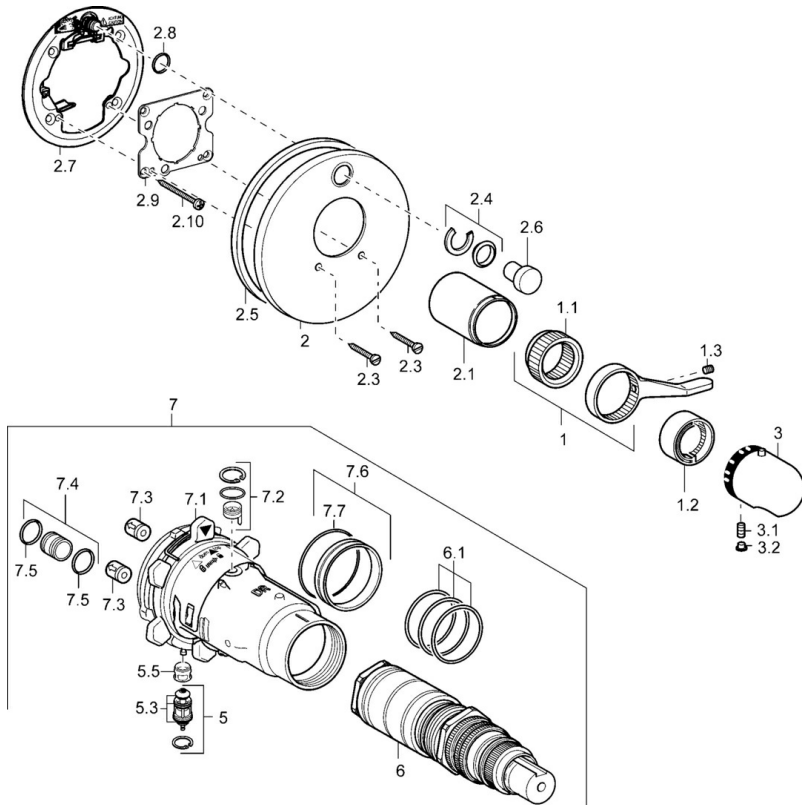

EAN: 4015474114111
static.hansa.com/48643045

- Sprcha a vaňa
- Termostatická, Sada pre konečnú montáž
- Podomietková inštalácia
- Chróm
- Rukoväť regulátora teploty vody
- Termostatická kartuša pre ovládanie teploty, Spätný ventil (-y)
- Gulatá rozeta

Technické údaje

Technické vlastnosti

Dodávka teplej vody	max. +80°C
Pracovný tlak	1-10 bar
Spätná klapka (STN EN 1717)	EB

Predpisy

Norma EN	EN 1111
----------	---------

Náhradné diely

SP48649045

	Názov	Kód
1	Ovládacia rukoväť	59912895
1.1	Adaptér	59912894
1.2	Temperature adjustment limiter	59912893
1.3	Skrutka, M6x16, SW2.5	59911727
2	Krycí diel Ukončené	59912883
2	Kryt príruby	59912929
2	Krycí diel, d 170 mm Ukončené	59913077
2.1	Krytka Ukončené	59912896
2.3	Skrutka, M5x25	59912881
2.4	Krytka Eko drez-kapna	59912924
2.5	Gumové tesnenie	59913045
2.6	Snap	59912926
2.7	Fixing part	59912889
2.8	O-kružok, d 7.65x1.78	59902337
2.9	[SK1669]	59913034
2.10	Skrutka, M4.5x80	59912890
3	Rukoväť regulátora teploty	59910304
3	Rukoväť regulátora teploty Chróm/Saténová Ukončené	59910305
3.1	Skrutka, M6x9.5	59901609
3.2	Vymedzovacia vložka	59911840
3.2	Chróm/Saténová Ukončené	59911917
5	Prepínač	59912985
5.3	Tesnenie sada Ukončené	59912997
5.5	[SK4426]	59912229
6	Termoelement/Kartuš, 1/2" Varox	59912843
7	Funkčná jednotka Ukončené	59912905
7	Funkčná jednotka, H/C reversed Ukončené	59912979
7.1	Blind nut	59912984
7.2	Spätný ventil	59912990
7.3	Spätný ventil	59905714
7.4	Pripojovacie šróbenie, (2014-)	59913885
7.5	O-kružok, d 14x2	59912982
7.6	Kružok	59912989
7.7	O-kružok, 50.52x1.78	59906841
N.I.	Nadstavňý segment, 20 mm	59912754
N.I.	Rebound pin	59912005