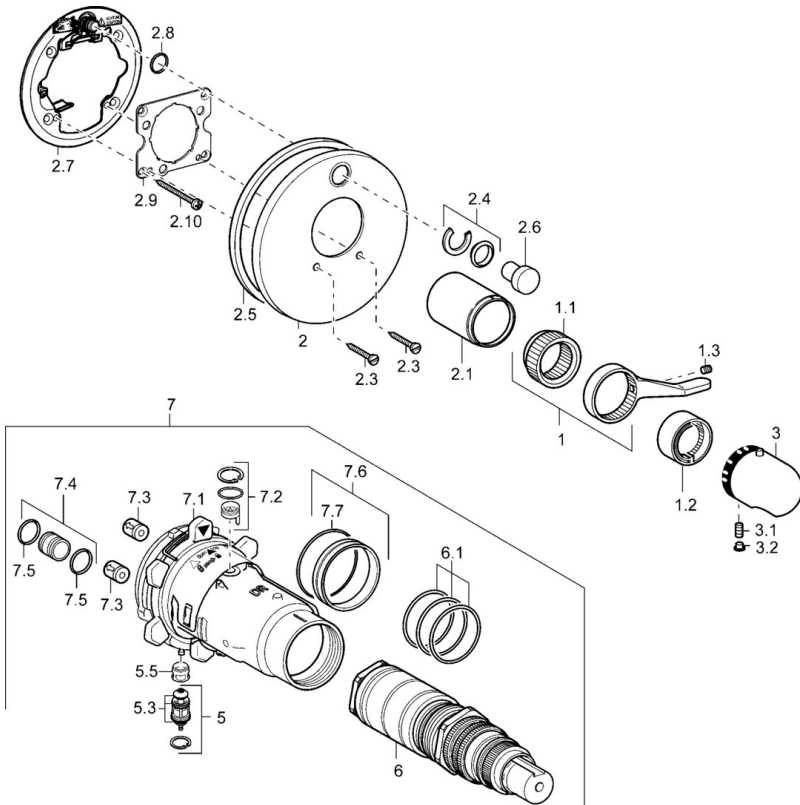

EAN: 4015474114111
static.hansa.com/48643045

- Bad en douche
- Thermostatisch, Afbouwset
- Wandmontage voor inbouwunit
- Chroom
- Temperatuurgreep
- Thermostatische temperatuurregeling, Terugslagklep
- Ronde rozet

Technische gegevens

Technische eigenschappen

Warmwatertoever	max. +80°C
Werkdruk	1-10 bar
Terugstroom beveiliging (EN1717)	EB

Voorschriften

EN-norm	EN 1111
---------	---------

Reserveonderdelen

SP48649045

	Naam	Code
1	Hendel	59912895
1.1	Adapter	59912894
1.2	Temperature adjustment limiter Chroom	59912893
1.3	Schroef, M6x16, SW2.5	59911727
2	Afdekplaat Chroom Stopgezet	59912883
2	Afdekplaat Chroom	59912929
2	Afdekplaat, d 170 mm Chroom Stopgezet	59913077
2.1	Kap Chroom Stopgezet	59912896
2.3	Schroef, M5x25 Chroom	59912881
2.4	Kapmet begrenzer keuken	59912924
2.5	Rubberen pakking	59913045
2.6	Snap	59912926
2.7	Fixing part	59912889
2.8	O-ring, d 7.65x1.78	59902337
2.9	Fixing plate	59913034
2.10	Schroef, M4.5x80	59912890
3	Temperatuur hendel Chroom	59910304
3	Temperatuur hendel Chroom/Satijn Stopgezet	59910305
3.1	Schroef, M6x9.5	59901609
3.2	Binnendeel temperatuurhendel Chroom	59911840
3.2	Plug Chroom/Satijn Stopgezet	59911917
5	Omsteller	59912985
5.3	Dichting Stopgezet	59912997
5.5	Zetel	59912229
6	Thermostaat/binnenwerk, 1/2" Varox	59912843
7	Functional unit Stopgezet	59912905
7	Functional unit, H/C reversed Stopgezet	59912979
7.1	Blind nut	59912984
7.2	Tegendrukklep	59912990
7.3	Terugslagklep	59905714
7.4	Aansluitnippel, (2014-)	59913885
7.5	O-ring, d 14x2	59912982
7.6	Ring	59912989
7.7	O-ring, 50.52x1.78	59906841
N.I.	Inbouwverlengstuk compleet, 20 mm	59912754
N.I.	Rebound pin	59912005