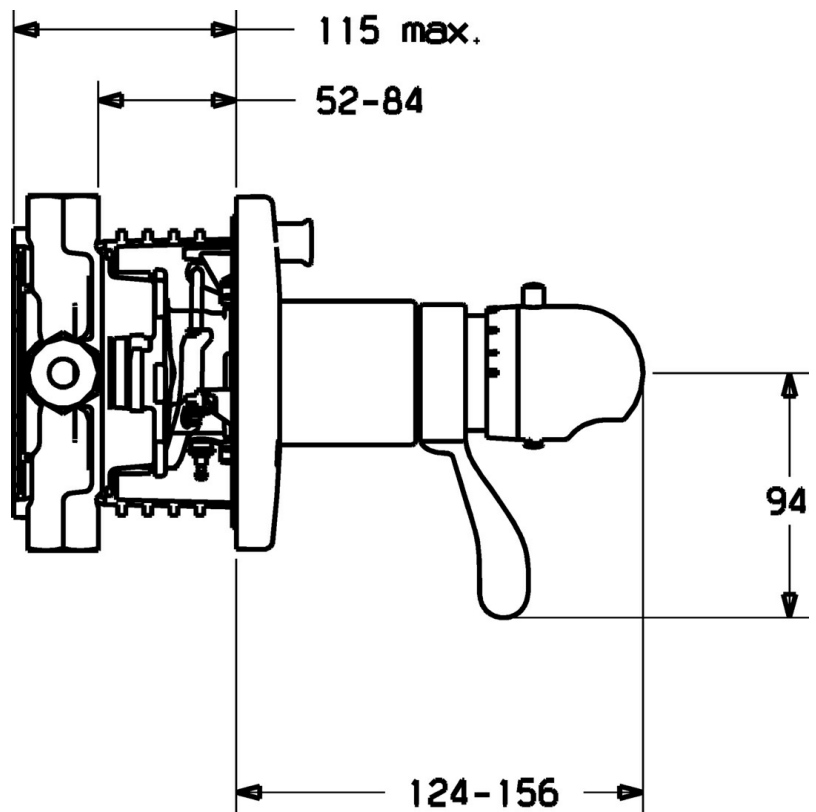

EAN: 4015474114111
static.hansa.com/48643045

- Bad en douche
- Thermostatisch, Afbouwset
- Wandmontage voor inbouwunit
- Chroom
- Temperatuurgreep
- Thermostatische temperatuurregeling, Terugslagklep
- Ronde rozet

Technische gegevens

Technische eigenschappen

Warmwatertoever	max. +80°C
Werkdruk	1-10 bar
Terugstroom beveiliging (EN1717)	EB

Voorschriften

EN-norm	EN 1111
---------	---------

Reserveonderdelen

SP48649045

	Naam	Code
1	Hendel	59912895
1.1	Adapter	59912894
1.2	Temperature adjustment limiter Chroom	59912893
1.3	Schroef, M6x16, SW2.5	59911727
2	Afdekplaat Chroom Stopgezet	59912883
2	Afdekplaat Chroom	59912929
2	Afdekplaat, d 170 mm Chroom Stopgezet	59913077
2.1	Kap Chroom Stopgezet	59912896
2.3	Schroef, M5x25 Chroom	59912881
2.4	Kapmet begrenzer keuken	59912924
2.5	Rubberen pakking	59913045
2.6	Snap	59912926
2.7	Fixing part	59912889
2.8	O-ring, d 7.65x1.78	59902337
2.9	Fixing plate	59913034
2.10	Schroef, M4.5x80	59912890
3	Temperatuur hendel Chroom	59910304
3	Temperatuur hendel Chroom/Satijn Stopgezet	59910305
3.1	Schroef, M6x9.5	59901609
3.2	Binnendeel temperatuurhendel Chroom	59911840
3.2	Plug Chroom/Satijn Stopgezet	59911917
5	Omsteller	59912985
5.3	Dichting Stopgezet	59912997
5.5	Zetel	59912229
6	Thermostaat/binnenwerk, 1/2" Varox	59912843
7	Functional unit Stopgezet	59912905
7	Functional unit, H/C reversed Stopgezet	59912979
7.1	Blind nut	59912984
7.2	Tegendrukklep	59912990
7.3	Terugslagklep	59905714
7.4	Aansluitnippel, (2014-)	59913885
7.5	O-ring, d 14x2	59912982
7.6	Ring	59912989
7.7	O-ring, 50.52x1.78	59906841
N.I.	Inbouwverlengstuk compleet, 20 mm	59912754
N.I.	Rebound pin	59912005