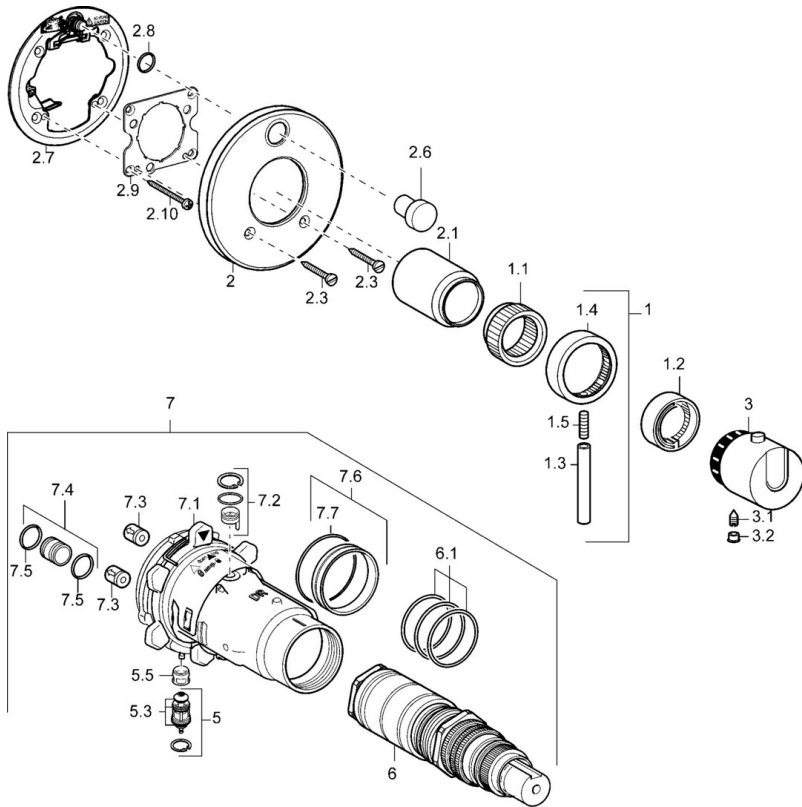

EAN: 4015474115064
static.hansa.com/48643001

- Bad en douche
- Thermostatisch, Afbouwset
- Wandmontage voor inbouwunit
- Chrom
- Temperatuurgreep, Debietgreep
- Thermostatische temperatuurregeling, Terugslagklep
- Ronde rozet

Technische gegevens

Technische eigenschappen

Warmwatertoevoer	max. +80°C
Werkdruk	1-10 bar
Terugstroom beveiliging (EN1717)	EB

Voorschriften

EN-norm	EN 1111
---------	----------------

Reserveonderdelen

SP48643001

	Naam	Code
1	Hendel Chroom Stopgezet	59912941
1.1	Adapter	59912894
1.2	Temperature adjustment limiter Chroom	59912893
1.3	Hendel, 80 mm Chroom	59912128
1.4	Debiethendel Chroom	59912130
1.5	Schroef, M6x20	59911228
2	Afdekplaat Chroom Stopgezet	59912883
2	Afdekplaat, d 170 mm Chroom Stopgezet	59913077
2.1	Kap Chroom Stopgezet	59912896
2.3	Schroef, M5x25 Chroom	59912881
2.6	Snap	59912926
2.6	Push button Chroom Stopgezet	59912884
2.7	Omsteller Stopgezet	59913036
2.8	O-ring, d 7.65x1.78	59902337
2.9	Fixing plate	59913034
2.10	Schroef, M4.5x80	59912890
3	Temperatuur hendel Chroom Stopgezet	59912796
3.1	Schroef, M6x9.5	59901609
3.2	Binnendeel temperatuurhendel Chroom	59911840
5	Omsteller	59912985
5.3	Dichting Stopgezet	59912997
5.5	Zetel	59912229
6	Thermostaat/binnenwerk, 1/2" Varox	59912843
6.1	O-ring, d 26x2	59911081
7	Functional unit, H/C reversed Stopgezet	59912979
7	Functional unit Stopgezet	59912906
7.1	Blind nut	59912984
7.2	Tegendrukklep	59912990
7.3	Terugslagklep	59905714
7.4	Aansluitnippel, (2014-)	59913885
7.5	O-ring, d 14x2	59912982
7.6	Ring	59912989
7.7	O-ring, 50.52x1.78	59906841
N.I.	Inbouwverlengstuk compleet, 20 mm	59912754