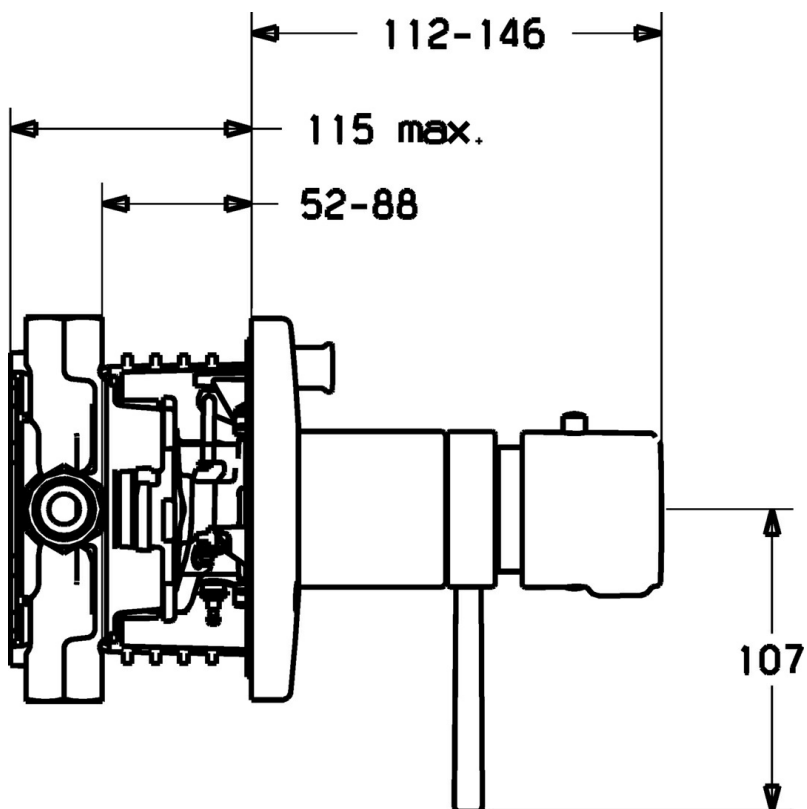

EAN: 4015474115064
static.hansa.com/48643001

- Bad en douche
- Thermostatisch, Afbouwset
- Wandmontage voor inbouwunit
- Chrom
- Temperatuurgreep, Debietgreep
- Thermostatische temperatuurregeling, Terugslagklep
- Ronde rozet

Technische gegevens

Technische eigenschappen

Warmwatertoevoer	max. +80°C
Werkdruk	1-10 bar
Terugstroom beveiliging (EN1717)	EB

Voorschriften

EN-norm	EN 1111
---------	----------------

Reserveonderdelen

SP48643001

	Naam	Code
1	Hendel Chroom Stopgezet	59912941
1.1	Adapter	59912894
1.2	Temperature adjustment limiter Chroom	59912893
1.3	Hendel, 80 mm Chroom	59912128
1.4	Debiethendel Chroom	59912130
1.5	Schroef, M6x20	59911228
2	Afdekplaat Chroom Stopgezet	59912883
2	Afdekplaat, d 170 mm Chroom Stopgezet	59913077
2.1	Kap Chroom Stopgezet	59912896
2.3	Schroef, M5x25 Chroom	59912881
2.6	Snap	59912926
2.6	Push button Chroom Stopgezet	59912884
2.7	Omsteller Stopgezet	59913036
2.8	O-ring, d 7.65x1.78	59902337
2.9	Fixing plate	59913034
2.10	Schroef, M4.5x80	59912890
3	Temperatuur hendel Chroom Stopgezet	59912796
3.1	Schroef, M6x9.5	59901609
3.2	Binnendeel temperatuurhendel Chroom	59911840
5	Omsteller	59912985
5.3	Dichting Stopgezet	59912997
5.5	Zetel	59912229
6	Thermostaat/binnenwerk, 1/2" Varox	59912843
6.1	O-ring, d 26x2	59911081
7	Functional unit, H/C reversed Stopgezet	59912979
7	Functional unit Stopgezet	59912906
7.1	Blind nut	59912984
7.2	Tegendrukklep	59912990
7.3	Terugslagklep	59905714
7.4	Aansluitnippel, (2014-)	59913885
7.5	O-ring, d 14x2	59912982
7.6	Ring	59912989
7.7	O-ring, 50.52x1.78	59906841
N.I.	Inbouwverlengstuk compleet, 20 mm	59912754