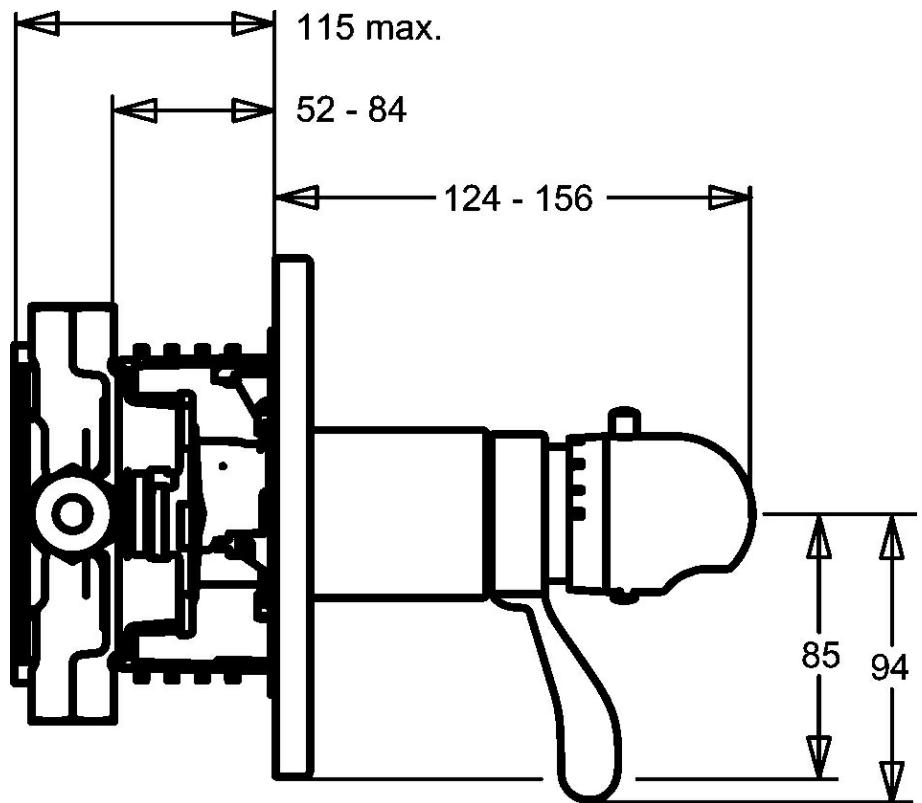

EAN: 4015474147485
static.hansa.com/48639545

- Douche oplossingen
- Afbouwset
- Wandmontage voor inbouwunit
- Chroom
- Temperatuurgreep
- Thermostatische temperatuurregeling

Technische gegevens

Technische eigenschappen

Warmwatertoevoer	max. +80°C
Werkdruk	0.5-10 bar

Reserveonderdelen

SP48639045

	Naam	Code
1	Hendel	59912895
1.1	Adapter	59912894
1.2	Temperature adjustment limiter Chroom	59912893
1.3	Schroef, M6x16, SW2.5	59911727
2	Afdekplaat, d 56 mm	59913078
2	Afdekplaat, d 170/56 mm Chroom Stopgezet	59912928
2	Afdekplaat, d 135 / d 56 mm Chroom Stopgezet	59912882
2.1	Kap Chroom Stopgezet	59912896
2.3	Schroef, M5x25 Chroom	59912881
2.5	Rubberen pakking	59913045
2.7	Fixing part	59912888
2.9	Fixing plate	59913034
2.10	Schroef, M4.5x80	59912890
3	Temperatuur hendel Chroom	59910304
3	Temperatuur hendel Chroom/Satijn Stopgezet	59910305
3.1	Schroef, M6x9.5	59901609
3.2	Plug Chroom/Satijn Stopgezet	59911917
3.2	Binnendeel temperatuurhendel Chroom	59911840
5.6	Plug	59912981
6	Thermostaat/binnenwerk, 1/2" Varox	59912843
6.1	O-ring, d 26x2	59911081
7	Functional unit, H/C reversed Stopgezet	59912979
7	Functional unit Stopgezet	59912904
7.1	Blind nut	59912984
7.4	Aansluitnippel, (2014-)	59913885
7.5	O-ring, d 14x2	59912982
7.6	Ring	59912989
7.7	O-ring, 50.52x1.78	59906841
N.I.	Rebound pin	59912005
N.I.	Inbouwverlengstuk compleet, 20 mm	59912754