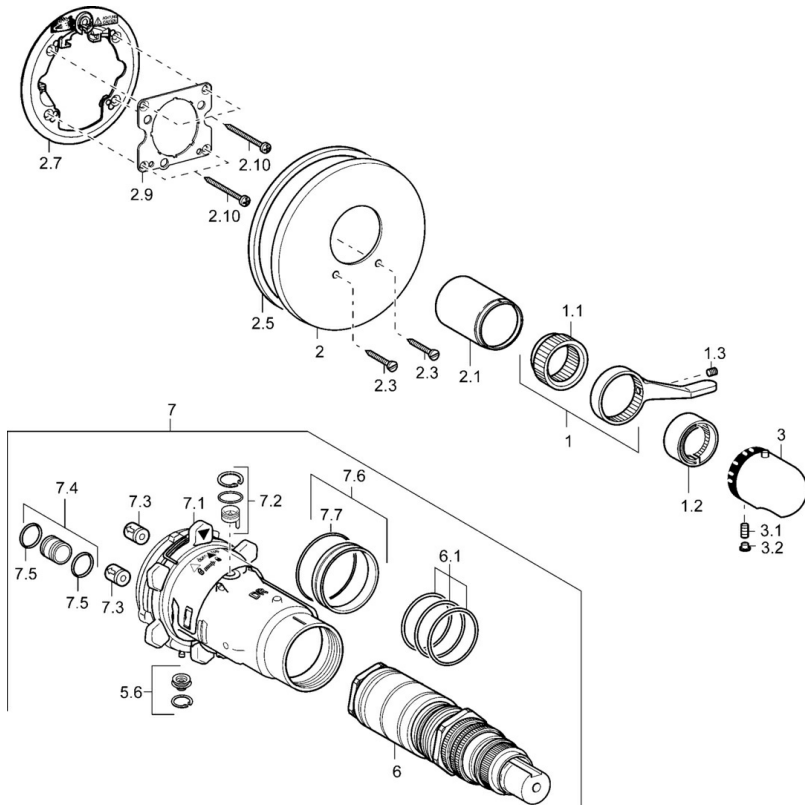

EAN: 4015474147485
static.hansa.com/48639545

- Douche oplossingen
- Afbouwset
- Wandmontage voor inbouwunit
- Chroom
- Temperatuurgreep
- Thermostatische temperatuurregeling

Technische gegevens

Technische eigenschappen

Warmwatertoevoer	max. +80°C
Werkdruk	0.5-10 bar

Reserveonderdelen

SP48639045

	Naam	Code
1	Hendel	59912895
1.1	Adapter	59912894
1.2	Temperature adjustment limiter Chroom	59912893
1.3	Schroef, M6x16, SW2.5	59911727
2	Afdekplaat, d 56 mm	59913078
2	Afdekplaat, d 170/56 mm Chroom Stopgezet	59912928
2	Afdekplaat, d 135 / d 56 mm Chroom Stopgezet	59912882
2.1	Kap Chroom Stopgezet	59912896
2.3	Schroef, M5x25 Chroom	59912881
2.5	Rubberen pakking	59913045
2.7	Fixing part	59912888
2.9	Fixing plate	59913034
2.10	Schroef, M4.5x80	59912890
3	Temperatuur hendel Chroom	59910304
3	Temperatuur hendel Chroom/Satijn Stopgezet	59910305
3.1	Schroef, M6x9.5	59901609
3.2	Plug Chroom/Satijn Stopgezet	59911917
3.2	Binnendeel temperatuurhendel Chroom	59911840
5.6	Plug	59912981
6	Thermostaat/binnenwerk, 1/2" Varox	59912843
6.1	O-ring, d 26x2	59911081
7	Functional unit, H/C reversed Stopgezet	59912979
7	Functional unit Stopgezet	59912904
7.1	Blind nut	59912984
7.4	Aansluitnippel, (2014-)	59913885
7.5	O-ring, d 14x2	59912982
7.6	Ring	59912989
7.7	O-ring, 50.52x1.78	59906841
N.I.	Rebound pin	59912005
N.I.	Inbouwverlengstuk compleet, 20 mm	59912754