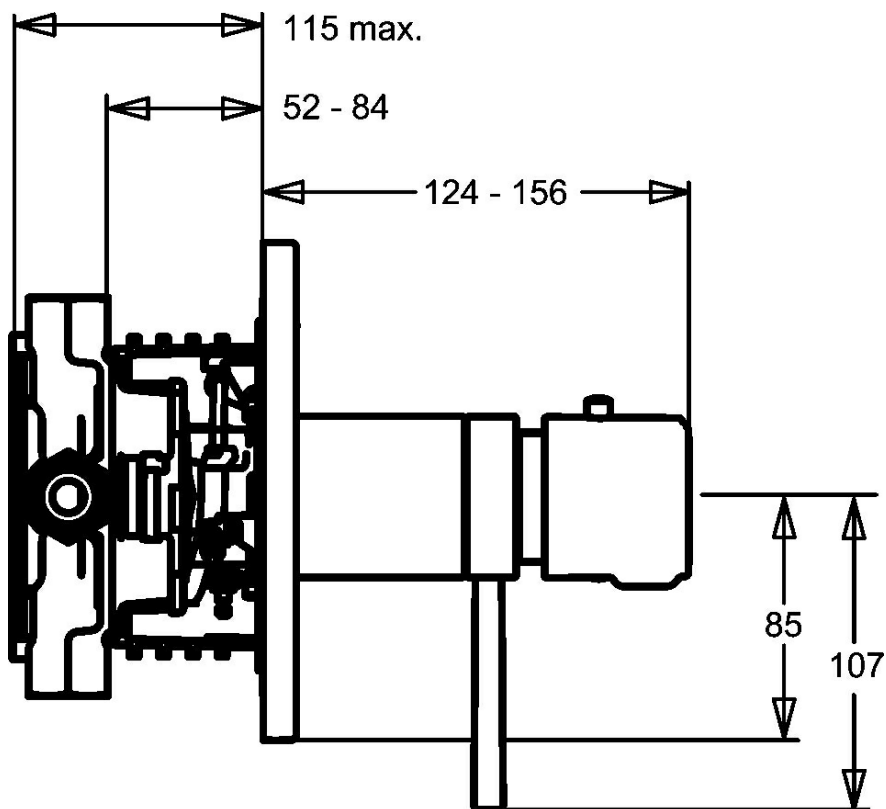

EAN: 4015474147201
static.hansa.com/48639501

- Riešenia pre sprchy
- Termostatická, Sada pre konečnú montáž
- Podomietková inštalácia
- Chróm
- Rukoväť regulátora teploty vody, Rukoväť regulátora prietoku vody
- Termostatická kartuša pre ovládanie teploty
- Gulatá rozeta

Technické údaje

Technické vlastnosti

Dodávka teplej vody	max. +80°C
Pracovný tlak	1-10 bar

Predpisy

Norma EN	EN 1111
----------	---------

Náhradné diely

SP48639001

Název	Kód
1 Ovládacia rukoväť Ukončené	59912941
1.1 Adaptér	59912894
1.2 Temperature adjustment limiter	59912893
1.3 Ovládacia rukoväť, 80 mm	59912128
1.4 Rukoväť regulátora prietoku vody	59912130
1.5 Skrutka, M6x20	59911228
2 Kryt príruby, d 135 / d 56 mm Ukončené	59912882
2 Kryt príruby, d 56 mm	59913078
2.1 Krytka Ukončené	59912896
2.3 Skrutka, M5x25	59912881
2.7 Upevňovacia objímka Ukončené	59913035
2.9 [SK1669]	59913034
2.10 Skrutka, M4,5x80	59912890
3 Rukoväť regulátora teploty Ukončené	59912796
3.1 Skrutka, M6x9,5	59901609
3.2 Vymedzovacia vložka	59911840
5.6 [SK509]	59912981
6 Termoelement/Kartuš, 1/2" Varox	59912843
6.1 O-kružok, d 26x2	59911081
7 Funkčná jednotka, H/C reversed Ukončené	59912979
7 Funkčná jednotka Ukončené	59912904
7.1 Blind nut	59912984
7.3 Spätný ventil	59905714
7.4 Pripojovacie šróbenie, (2014-)	59913885
7.5 O-kružok, d 14x2	59912982
7.6 Krúžok	59912989
7.7 O-kružok, 50,52x1,78	59906841
N.I. Nadstavný segment, 20 mm	59912754