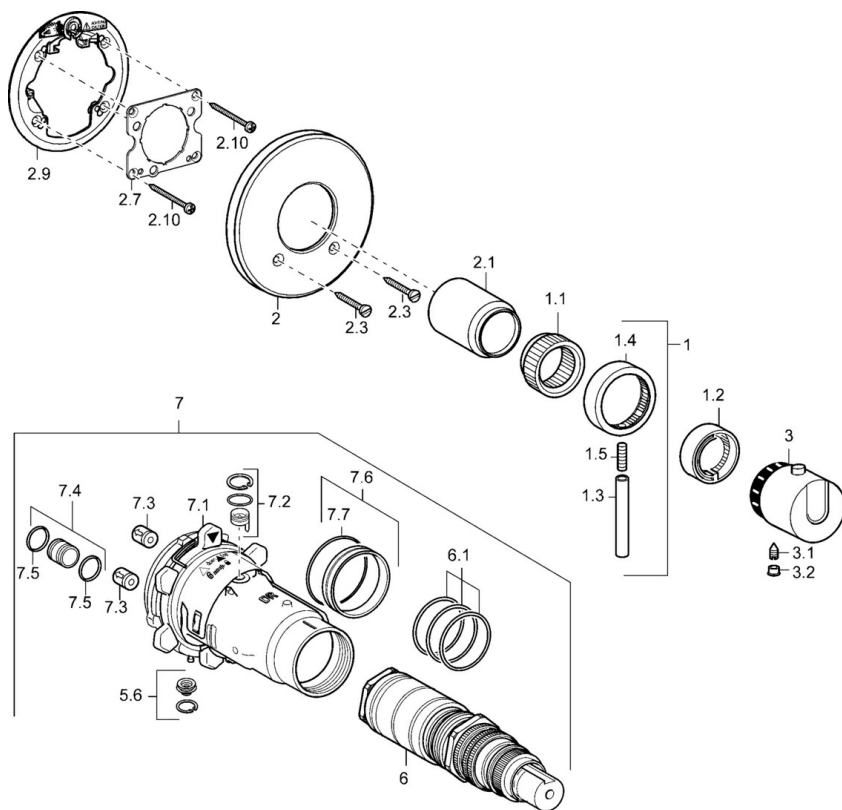

EAN: 4015474147201
static.hansa.com/48639501

- Riešenia pre sprchy
- Termostatická, Sada pre konečnú montáž
- Podomietková inštalácia
- Chróm
- Rukoväť regulátora teploty vody, Rukoväť regulátora prietoku vody
- Termostatická kartuša pre ovládanie teploty
- Gulatá rozeta

Technické údaje

Technické vlastnosti

Dodávka teplej vody	max. +80°C
Pracovný tlak	1-10 bar

Predpisy

Norma EN	EN 1111
----------	---------

Náhradné diely

SP48639001

Název	Kód
1 Ovládacia rukoväť Ukončené	59912941
1.1 Adaptér	59912894
1.2 Temperature adjustment limiter	59912893
1.3 Ovládacia rukoväť, 80 mm	59912128
1.4 Rukoväť regulátora prietoku vody	59912130
1.5 Skrutka, M6x20	59911228
2 Kryt príruby, d 135 / d 56 mm Ukončené	59912882
2 Kryt príruby, d 56 mm	59913078
2.1 Krytka Ukončené	59912896
2.3 Skrutka, M5x25	59912881
2.7 Upevňovacia objímka Ukončené	59913035
2.9 [SK1669]	59913034
2.10 Skrutka, M4,5x80	59912890
3 Rukoväť regulátora teploty Ukončené	59912796
3.1 Skrutka, M6x9,5	59901609
3.2 Vymedzovacia vložka	59911840
5.6 [SK509]	59912981
6 Termoelement/Kartuš, 1/2" Varox	59912843
6.1 O-kružok, d 26x2	59911081
7 Funkčná jednotka, H/C reversed Ukončené	59912979
7 Funkčná jednotka Ukončené	59912904
7.1 Blind nut	59912984
7.3 Spätný ventil	59905714
7.4 Pripojovacie šróbenie, (2014-)	59913885
7.5 O-kružok, d 14x2	59912982
7.6 Krúžok	59912989
7.7 O-kružok, 50,52x1,78	59906841
N.I. Nadstavný segment, 20 mm	59912754