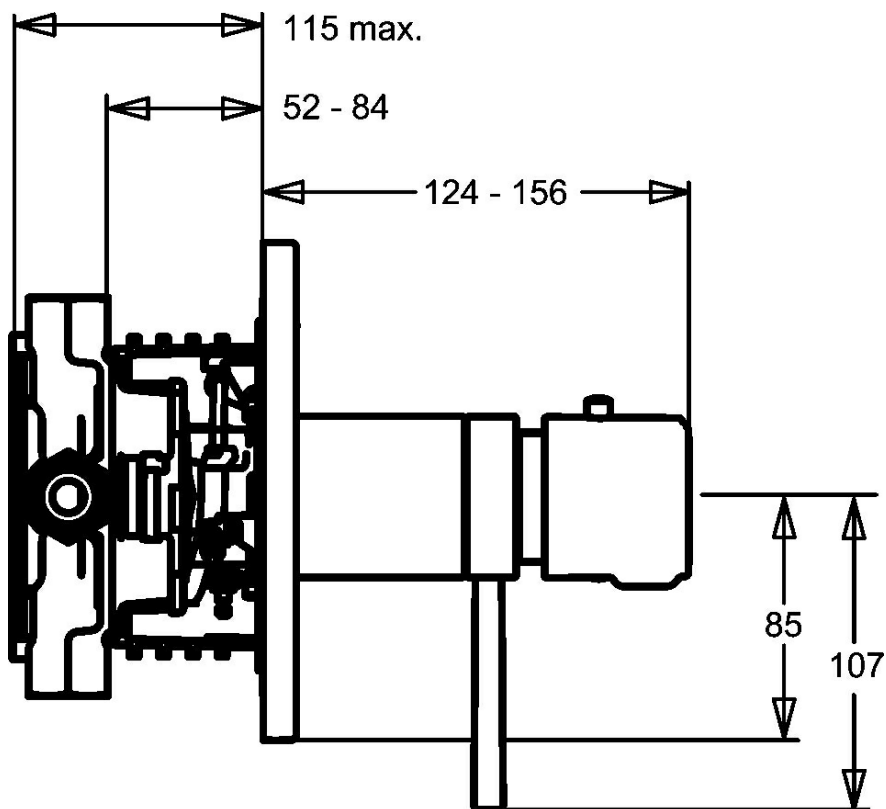

EAN: 4015474147201  
[static.hansa.com/48639501](https://static.hansa.com/48639501)

- Řešení pro sprchy
- Termostatická, Sada pro konečnou montáž
- Podomítková instalace
- Chrom
- Rukojeť regulátoru teploty, Rukojeť regulátoru průtoku
- Termostatická kartuše pro ovládání teploty
- Kulatá rozeta

### Technické vlastnosti

Zdroj teplé vody	max. +80°C
Pracovní tlak	1-10 bar

### SP48639001

	Název	Kód
1	Páka Ukončeno	59912941
1.1	Adaptér	59912894
1.2	Temperature adjustment limiter	59912893
1.3	Páka, 80 mm	59912128
1.4	Rukojeť regulátoru průtoku	59912130
1.5	Šroub, M6x20	59911228
2	Kryt příruby, d 135 / d 56 mm Ukončeno	59912882
2	Kryt příruby, d 56 mm	59913078
2.1	Krytka Ukončeno	59912896
2.3	Šroub, M5x25	59912881
2.7	Upevňovací objímka Ukončeno	59913035
2.9	Upevňovací deska	59913034
2.10	Šroub, M4.5x80	59912890
3	Ovladač regulátoru teploty Ukončeno	59912796
3.1	Šroub, M6x9.5	59901609
3.2	Vymezovací vložka	59911840
5.6	Plug	59912981
6	Termoelement/Kartuše, 1/2" Varox	59912843
6.1	O-kroužek, d 26x2	59911081
7	Funkční jednotka, H/C reversed Ukončeno	59912979
7	Funkční jednotka Ukončeno	59912904
7.1	Blind nut	59912984
7.3	Zpětný ventil	59905714
7.4	Připojovací šroubení, (2014-)	59913885
7.5	O-kroužek, d 14x2	59912982
7.6	Kroužek	59912989
7.7	O-kroužek, 50.52x1.78	59906841
N.I.	Nástavec-sada, 20 mm	59912754