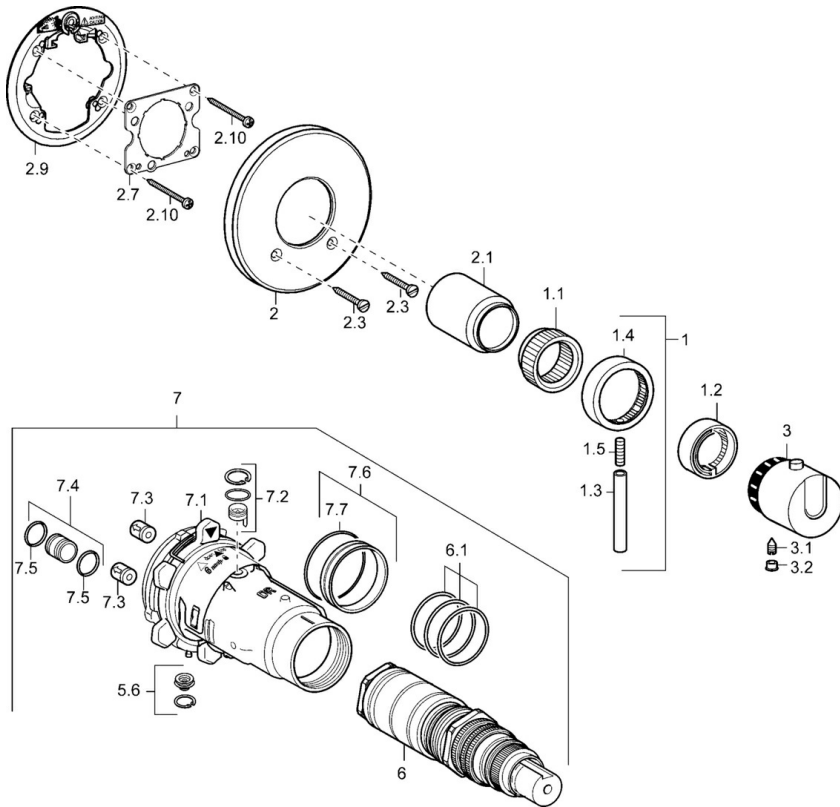

EAN: 4015474147201  
[static.hansa.com/48639501](https://static.hansa.com/48639501)

- Řešení pro sprchy
- Termostatická, Sada pro konečnou montáž
- Podomítková instalace
- Chrom
- Rukojeť regulátoru teploty, Rukojeť regulátoru průtoku
- Termostatická kartuše pro ovládání teploty
- Kulatá rozeta

### SP48639001

	Název	Kód
1	Páka Ukončeno	59912941
1.1	Adaptér	59912894
1.2	Temperature adjustment limiter	59912893
1.3	Páka, 80 mm	59912128
1.4	Rukojeť regulátoru průtoku	59912130
1.5	Šroub, M6x20	59911228
2	Kryt příruby, d 135 / d 56 mm Ukončeno	59912882
2	Kryt příruby, d 56 mm	59913078
2.1	Krytka Ukončeno	59912896
2.3	Šroub, M5x25	59912881
2.7	Upevňovací objímka Ukončeno	59913035
2.9	Upevňovací deska	59913034
2.10	Šroub, M4.5x80	59912890
3	Ovladač regulátoru teploty Ukončeno	59912796
3.1	Šroub, M6x9.5	59901609
3.2	Vymezovací vložka	59911840
5.6	Plug	59912981
6	Termoelement/Kartuše, 1/2" Varox	59912843
6.1	O-kroužek, d 26x2	59911081
7	Funkční jednotka, H/C reversed Ukončeno	59912979
7	Funkční jednotka Ukončeno	59912904
7.1	Blind nut	59912984
7.3	Zpětný ventil	59905714
7.4	Připojovací šroubení, (2014-)	59913885
7.5	O-kroužek, d 14x2	59912982
7.6	Kroužek	59912989
7.7	O-kroužek, 50.52x1.78	59906841
N.I.	Nástavec-sada, 20 mm	59912754