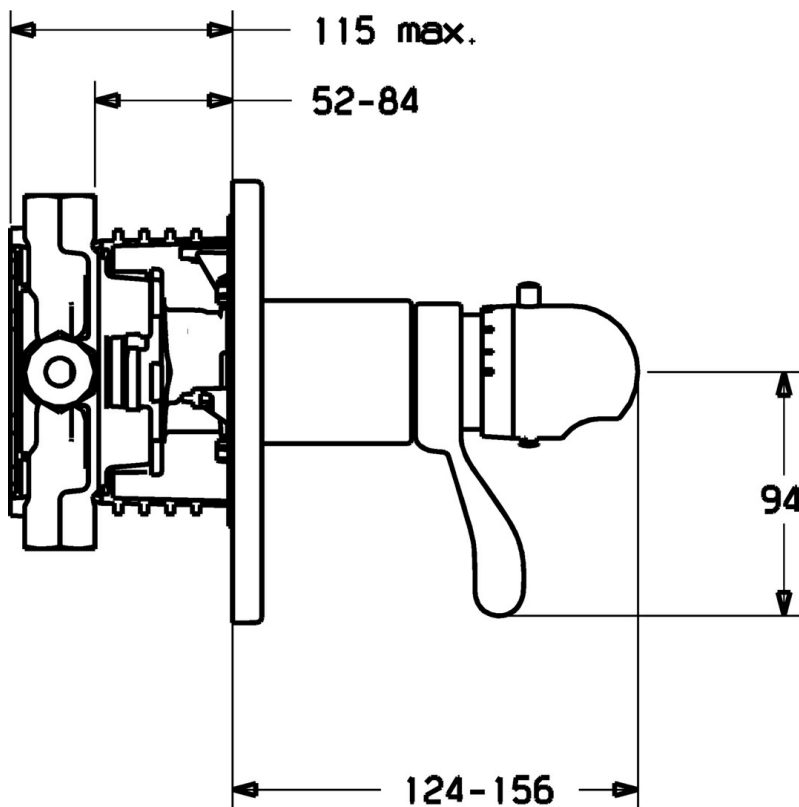

EAN: 4015474112971  
[static.hansa.com/48639045](https://static.hansa.com/48639045)

- Riešenia pre sprchy
- Termostatická, Sada pre konečnú montáž
- Podomietková inštalácia
- Chróm
- Rukoväť regulátora teploty vody
- Termostatická kartuša pre ovládanie teploty
- Gulatá rozeta

### SP48639045

Název	Kód
1 Ovládací rukoväť	59912895
1.1 Adaptér	59912894
1.2 Temperature adjustment limiter	59912893
1.3 Skrutka, M6x16, SW2.5	59911727
2 Kryt príruby, d 56 mm	59913078
2 Kryt príruby, d 170/56 mm Ukončené	59912928
2 Kryt príruby, d 135 / d 56 mm Ukončené	59912882
2.1 Krytka Ukončené	59912896
2.3 Skrutka, M5x25	59912881
2.5 Gumové tesnenie	59913045
2.7 Fixing part	59912888
2.9 [SK1669]	59913034
2.10 Skrutka, M4.5x80	59912890
3 Rukoväť regulátora teploty	59910304
3 Rukoväť regulátora teploty Chrom/Saténová Ukončené	59910305
3.1 Skrutka, M6x9.5	59901609
3.2 Chrom/Saténová Ukončené	59911917
3.2 Vymedzovacia vložka	59911840
5.6 [SK509]	59912981
6 Termoelement/Kartuš, 1/2" Varox	59912843
6.1 O-kružok, d 26x2	59911081
7 Funkčná jednotka, H/C reversed Ukončené	59912979
7 Funkčná jednotka Ukončené	59912904
7.1 Blind nut	59912984
7.4 Pripojovacie šróbenie, (2014-)	59913885
7.5 O-kružok, d 14x2	59912982
7.6 Krúžok	59912989
7.7 O-kružok, 50.52x1.78	59906841
N.I. Rebound pin	59912005
N.I. Nadstavňý segment, 20 mm	59912754