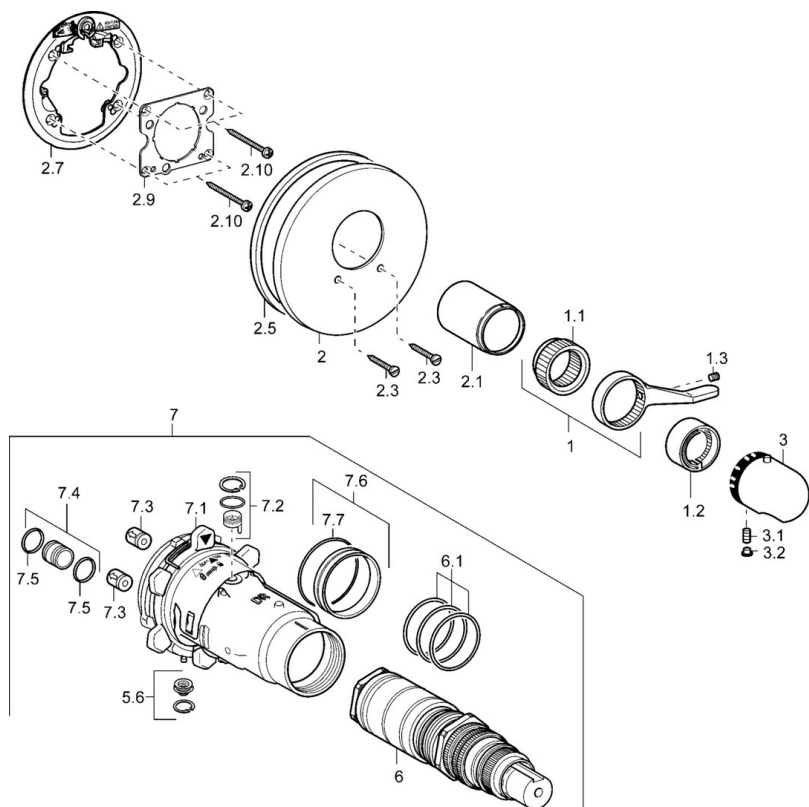

EAN: 4015474112971  
[static.hansa.com/48639045](https://static.hansa.com/48639045)

- Riešenia pre sprchy
- Termostatická, Sada pre konečnú montáž
- Podomietková inštalácia
- Chróm
- Rukoväť regulátora teploty vody
- Termostatická kartuša pre ovládanie teploty
- Gulatá rozeta

### SP48639045

Název	Kód
1 Ovládací rukoväť	59912895
1.1 Adaptér	59912894
1.2 Temperature adjustment limiter	59912893
1.3 Skrutka, M6x16, SW2.5	59911727
2 Kryt príruby, d 56 mm	59913078
2 Kryt príruby, d 170/56 mm Ukončené	59912928
2 Kryt príruby, d 135 / d 56 mm Ukončené	59912882
2.1 Krytka Ukončené	59912896
2.3 Skrutka, M5x25	59912881
2.5 Gumové tesnenie	59913045
2.7 Fixing part	59912888
2.9 [SK1669]	59913034
2.10 Skrutka, M4.5x80	59912890
3 Rukoväť regulátora teploty	59910304
3 Rukoväť regulátora teploty Chrom/Saténová Ukončené	59910305
3.1 Skrutka, M6x9.5	59901609
3.2 Chrom/Saténová Ukončené	59911917
3.2 Vymedzovacia vložka	59911840
5.6 [SK509]	59912981
6 Termoelement/Kartuš, 1/2" Varox	59912843
6.1 O-kružok, d 26x2	59911081
7 Funkčná jednotka, H/C reversed Ukončené	59912979
7 Funkčná jednotka Ukončené	59912904
7.1 Blind nut	59912984
7.4 Pripojovacie šróbenie, (2014-)	59913885
7.5 O-kružok, d 14x2	59912982
7.6 Krúžok	59912989
7.7 O-kružok, 50.52x1.78	59906841
N.I. Rebound pin	59912005
N.I. Nadstavňý segment, 20 mm	59912754