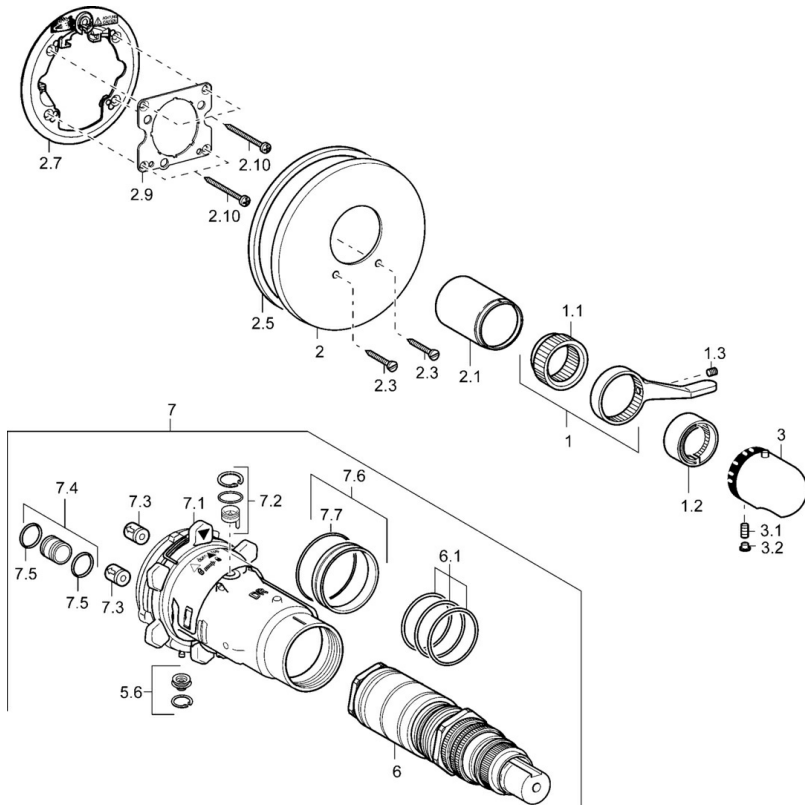

EAN: 4015474112971  
[static.hansa.com/48639045](https://static.hansa.com/48639045)

- Douche oplossingen
- Thermostatisch, Afbouwset
- Wandmontage voor inbouwunit
- Chrom
- Temperatuurgreep
- Thermostatische temperatuurregeling
- Ronde rozet

## Technische gegevens

### Technische eigenschappen

Warmwatertoever	max. +80°C
Werkdruk	1-10 bar

### SP48639045

	Naam	Code
1	Hendel	59912895
1.1	Adapter	59912894
1.2	Temperature adjustment limiter Chroom	59912893
1.3	Schroef, M6x16, SW2.5	59911727
2	Afdekplaat, d 56 mm	59913078
2	Afdekplaat, d 170/56 mm Chroom Stopgezet	59912928
2	Afdekplaat, d 135 / d 56 mm Chroom Stopgezet	59912882
2.1	Kap Chroom Stopgezet	59912896
2.3	Schroef, M5x25 Chroom	59912881
2.5	Rubberen pakking	59913045
2.7	Fixing part	59912888
2.9	Fixing plate	59913034
2.10	Schroef, M4.5x80	59912890
3	Temperatuur hendel Chroom	59910304
3	Temperatuur hendel Chroom/Satijn Stopgezet	59910305
3.1	Schroef, M6x9.5	59901609
3.2	Plug Chroom/Satijn Stopgezet	59911917
3.2	Binnendeel temperatuurhendel Chroom	59911840
5.6	Plug	59912981
6	Thermostaat/binnenwerk, 1/2" Varox	59912843
6.1	O-ring, d 26x2	59911081
7	Functional unit, H/C reversed Stopgezet	59912979
7	Functional unit Stopgezet	59912904
7.1	Blind nut	59912984
7.4	Aansluitnippel, (2014-)	59913885
7.5	O-ring, d 14x2	59912982
7.6	Ring	59912989
7.7	O-ring, 50.52x1.78	59906841
N.I.	Rebound pin	59912005
N.I.	Inbouwverlengstuk compleet, 20 mm	59912754