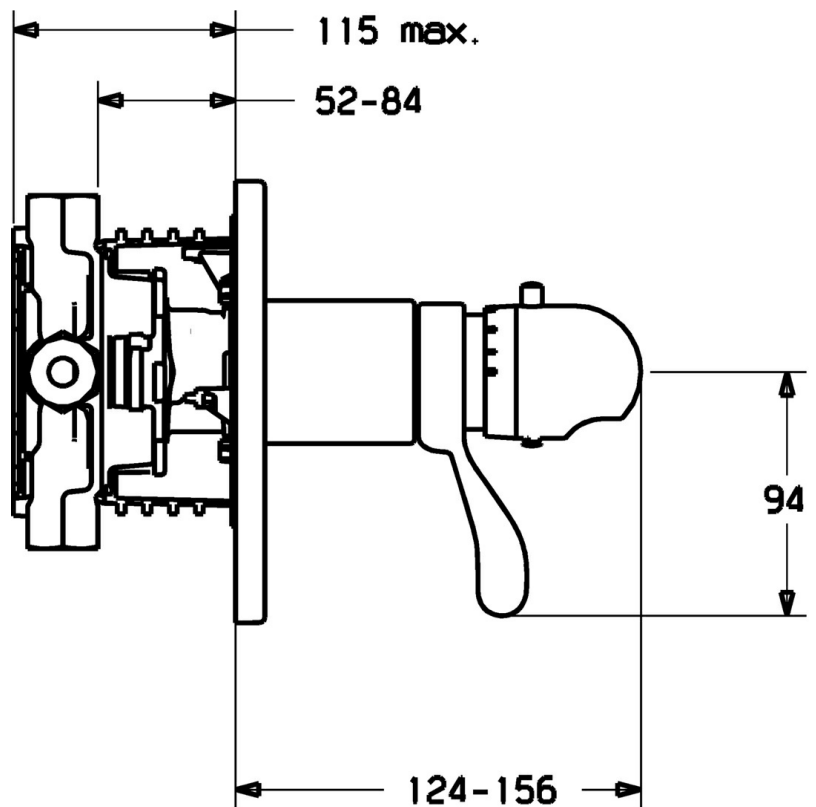

EAN: 4015474112971  
[static.hansa.com/48639045](https://static.hansa.com/48639045)

- Douche oplossingen
- Thermostatisch, Afbouwset
- Wandmontage voor inbouwunit
- Chrom
- Temperatuurgreep
- Thermostatische temperatuurregeling
- Ronde rozet

## Technische gegevens

### Technische eigenschappen

Warmwatertoever	max. +80°C
Werkdruk	1-10 bar

### SP48639045

	Naam	Code
1	Hendel	59912895
1.1	Adapter	59912894
1.2	Temperature adjustment limiter Chroom	59912893
1.3	Schroef, M6x16, SW2.5	59911727
2	Afdekplaat, d 56 mm	59913078
2	Afdekplaat, d 170/56 mm Chroom Stopgezet	59912928
2	Afdekplaat, d 135 / d 56 mm Chroom Stopgezet	59912882
2.1	Kap Chroom Stopgezet	59912896
2.3	Schroef, M5x25 Chroom	59912881
2.5	Rubberen pakking	59913045
2.7	Fixing part	59912888
2.9	Fixing plate	59913034
2.10	Schroef, M4.5x80	59912890
3	Temperatuur hendel Chroom	59910304
3	Temperatuur hendel Chroom/Satijn Stopgezet	59910305
3.1	Schroef, M6x9.5	59901609
3.2	Plug Chroom/Satijn Stopgezet	59911917
3.2	Binnendeel temperatuurhendel Chroom	59911840
5.6	Plug	59912981
6	Thermostaat/binnenwerk, 1/2" Varox	59912843
6.1	O-ring, d 26x2	59911081
7	Functional unit, H/C reversed Stopgezet	59912979
7	Functional unit Stopgezet	59912904
7.1	Blind nut	59912984
7.4	Aansluitnippel, (2014-)	59913885
7.5	O-ring, d 14x2	59912982
7.6	Ring	59912989
7.7	O-ring, 50.52x1.78	59906841
N.I.	Rebound pin	59912005
N.I.	Inbouwverlengstuk compleet, 20 mm	59912754