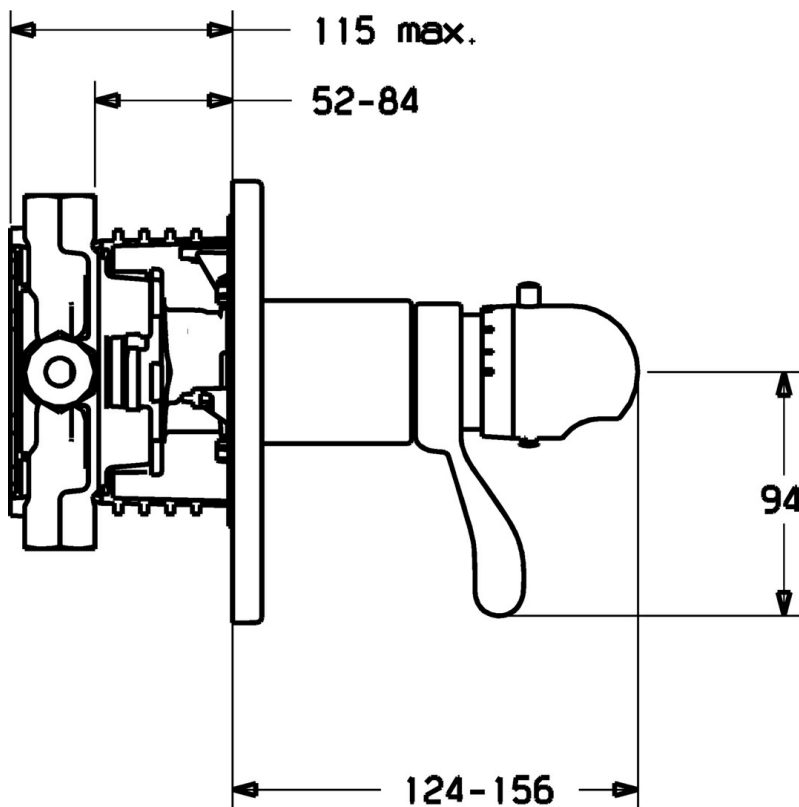

EAN: 4015474112971  
[static.hansa.com/48639045](https://static.hansa.com/48639045)

- Řešení pro sprchy
- Termostatická, Sada pro konečnou montáž
- Podomítková instalace
- Chrom
- Rukojeť regulátoru teploty
- Termostatická kartuše pro ovládání teploty
- Kulatá rozeta

### Technické vlastnosti

Zdroj teplé vody	max. +80°C
Pracovní tlak	1-10 bar

### SP48639045

	Název	Kód
1	Páka	59912895
1.1	Adaptér	59912894
1.2	Temperature adjustment limiter	59912893
1.3	Šroub, M6x16, SW2.5	59911727
2	Kryt příruby, d 56 mm	59913078
2	Kryt příruby, d 170/56 mm Ukončeno	59912928
2	Kryt příruby, d 135 / d 56 mm Ukončeno	59912882
2.1	Krytka Ukončeno	59912896
2.3	Šroub, M5x25	59912881
2.5	Gumové těsnění	59913045
2.7	Upevňovací část	59912888
2.9	Upevňovací deska	59913034
2.10	Šroub, M4.5x80	59912890
3	Ovladač regulátoru teploty	59910304
3	Ovladač regulátoru teploty Chrom/saténová Ukončeno	59910305
3.1	Šroub, M6x9.5	59901609
3.2	Plug Chrom/saténová Ukončeno	59911917
3.2	Vymezovací vložka	59911840
5.6	Plug	59912981
6	Termoelement/Kartuše, 1/2" Varox	59912843
6.1	O-kroužek, d 26x2	59911081
7	Funkční jednotka, H/C reversed Ukončeno	59912979
7	Funkční jednotka Ukončeno	59912904
7.1	Blind nut	59912984
7.4	Připojovací šroubení, (2014-)	59913885
7.5	O-kroužek, d 14x2	59912982
7.6	Kroužek	59912989
7.7	O-kroužek, 50.52x1.78	59906841
N.I.	Rebound pin	59912005
N.I.	Nástavec-sada, 20 mm	59912754