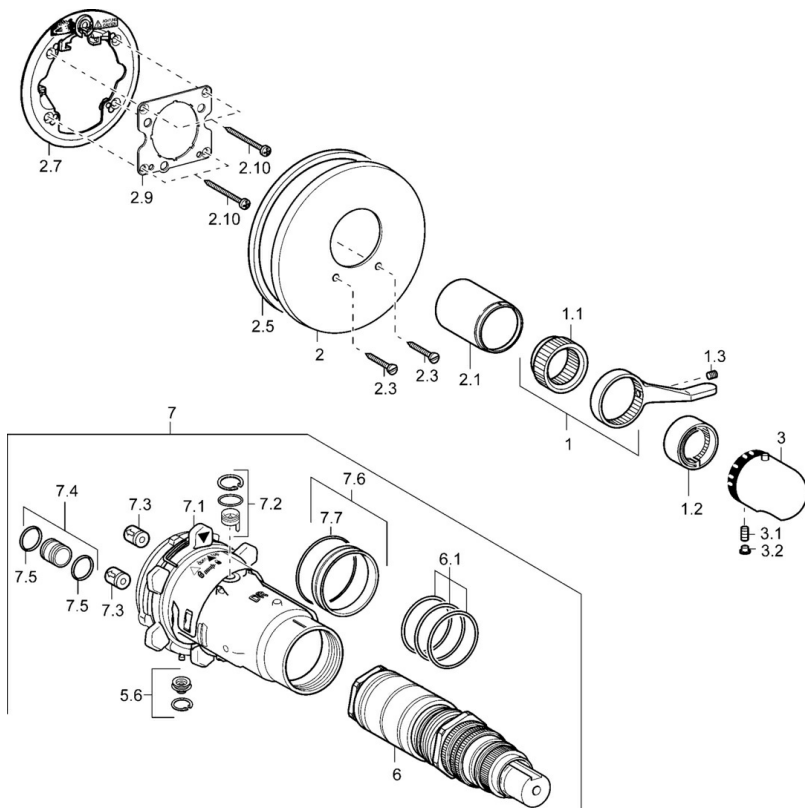

EAN: 4015474112971  
[static.hansa.com/48639045](https://static.hansa.com/48639045)

- Řešení pro sprchy
- Termostatická, Sada pro konečnou montáž
- Podomítková instalace
- Chrom
- Rukojeť regulátoru teploty
- Termostatická kartuše pro ovládání teploty
- Kulatá rozeta

### SP48639045

	Název	Kód
1	Páka	59912895
1.1	Adaptér	59912894
1.2	Temperature adjustment limiter	59912893
1.3	Šroub, M6x16, SW2.5	59911727
2	Kryt příruby, d 56 mm	59913078
2	Kryt příruby, d 170/56 mm Ukončeno	59912928
2	Kryt příruby, d 135 / d 56 mm Ukončeno	59912882
2.1	Krytka Ukončeno	59912896
2.3	Šroub, M5x25	59912881
2.5	Gumové těsnění	59913045
2.7	Upevňovací část	59912888
2.9	Upevňovací deska	59913034
2.10	Šroub, M4.5x80	59912890
3	Ovladač regulátoru teploty	59910304
3	Ovladač regulátoru teploty Chrom/saténová Ukončeno	59910305
3.1	Šroub, M6x9.5	59901609
3.2	Plug Chrom/saténová Ukončeno	59911917
3.2	Vymezovací vložka	59911840
5.6	Plug	59912981
6	Termoelement/Kartuše, 1/2" Varox	59912843
6.1	O-kroužek, d 26x2	59911081
7	Funkční jednotka, H/C reversed Ukončeno	59912979
7	Funkční jednotka Ukončeno	59912904
7.1	Blind nut	59912984
7.4	Připojovací šroubení, (2014-)	59913885
7.5	O-kroužek, d 14x2	59912982
7.6	Kroužek	59912989
7.7	O-kroužek, 50.52x1.78	59906841
N.I.	Rebound pin	59912005
N.I.	Nástavec-sada, 20 mm	59912754