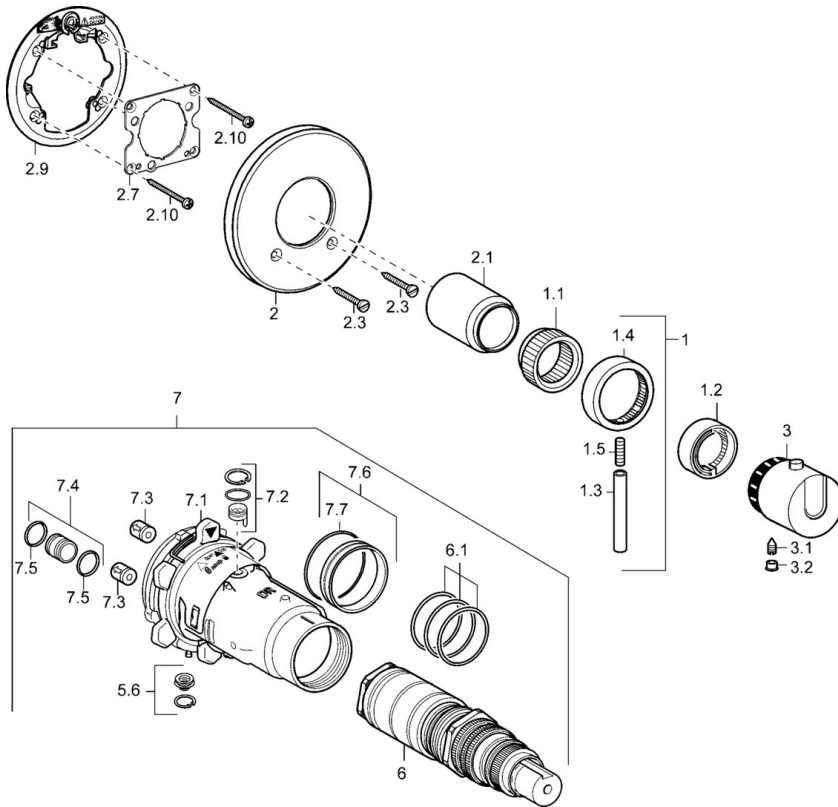

EAN: 4015474114807  
[static.hansa.com/48639001](https://static.hansa.com/48639001)

- Douche oplossingen
- Thermostatisch, Afbouwset
- Wandmontage voor inbouwunit
- Chrom
- Temperatuurgreep, Debietgreep
- Thermostatische temperatuurregeling, Terugslagklep
- Ronde rozet

## Technische gegevens

### Technische eigenschappen

Warmwatertoevoer	max. +80°C
Werkdruk	1-10 bar
Terugstroom beveiliging (EN1717)	EB

### SP48639001

	Naam	Code
1	Hendel Chroom Stopgezet	59912941
1.1	Adapter	59912894
1.2	Temperature adjustment limiter Chroom	59912893
1.3	Hendel, 80 mm Chroom	59912128
1.4	Debiethendel Chroom	59912130
1.5	Schroef, M6x20	59911228
2	Afdekplaat, d 135 / d 56 mm Chroom Stopgezet	59912882
2	Afdekplaat, d 56 mm	59913078
2.1	Kap Chroom Stopgezet	59912896
2.3	Schroef, M5x25 Chroom	59912881
2.7	Vaststelling van de mouw Stopgezet	59913035
2.9	Fixing plate	59913034
2.10	Schroef, M4,5x80	59912890
3	Temperatuur hendel Chroom Stopgezet	59912796
3.1	Schroef, M6x9,5	59901609
3.2	Binnendeel temperatuurhendel Chroom	59911840
5.6	Plug	59912981
6	Thermostaat/binnenwerk, 1/2" Varox	59912843
6.1	O-ring, d 26x2	59911081
7	Functional unit, H/C reversed Stopgezet	59912979
7	Functional unit Stopgezet	59912904
7.1	Blind nut	59912984
7.3	Terugslagklep	59905714
7.4	Aansluitnippel, (2014-)	59913885
7.5	O-ring, d 14x2	59912982
7.6	Ring	59912989
7.7	O-ring, 50.52x1.78	59906841
N.I.	Inbouwverlengstuk compleet, 20 mm	59912754