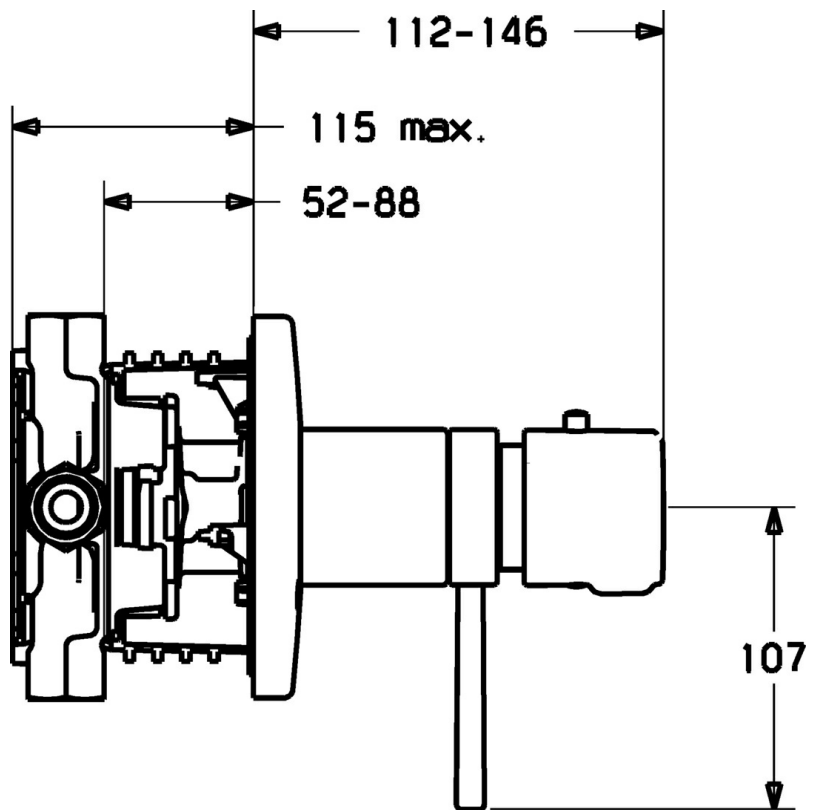

EAN: 4015474114807  
[static.hansa.com/48639001](https://static.hansa.com/48639001)

- Douche oplossingen
- Thermostatisch, Afbouwset
- Wandmontage voor inbouwunit
- Chrom
- Temperatuurgreep, Debietgreep
- Thermostatische temperatuurregeling, Terugslagklep
- Ronde rozet

## Technische gegevens

### Technische eigenschappen

Warmwatertoevoer	max. +80°C
Werkdruk	1-10 bar
Terugstroom beveiliging (EN1717)	EB

### SP48639001

	Naam	Code
1	Hendel Chroom Stopgezet	59912941
1.1	Adapter	59912894
1.2	Temperature adjustment limiter Chroom	59912893
1.3	Hendel, 80 mm Chroom	59912128
1.4	Debiethendel Chroom	59912130
1.5	Schroef, M6x20	59911228
2	Afdekplaat, d 135 / d 56 mm Chroom Stopgezet	59912882
2	Afdekplaat, d 56 mm	59913078
2.1	Kap Chroom Stopgezet	59912896
2.3	Schroef, M5x25 Chroom	59912881
2.7	Vaststelling van de mouw Stopgezet	59913035
2.9	Fixing plate	59913034
2.10	Schroef, M4,5x80	59912890
3	Temperatuur hendel Chroom Stopgezet	59912796
3.1	Schroef, M6x9,5	59901609
3.2	Binnendeel temperatuurhendel Chroom	59911840
5.6	Plug	59912981
6	Thermostaat/binnenwerk, 1/2" Varox	59912843
6.1	O-ring, d 26x2	59911081
7	Functional unit, H/C reversed Stopgezet	59912979
7	Functional unit Stopgezet	59912904
7.1	Blind nut	59912984
7.3	Terugslagklep	59905714
7.4	Aansluitnippel, (2014-)	59913885
7.5	O-ring, d 14x2	59912982
7.6	Ring	59912989
7.7	O-ring, 50.52x1.78	59906841
N.I.	Inbouwverlengstuk compleet, 20 mm	59912754