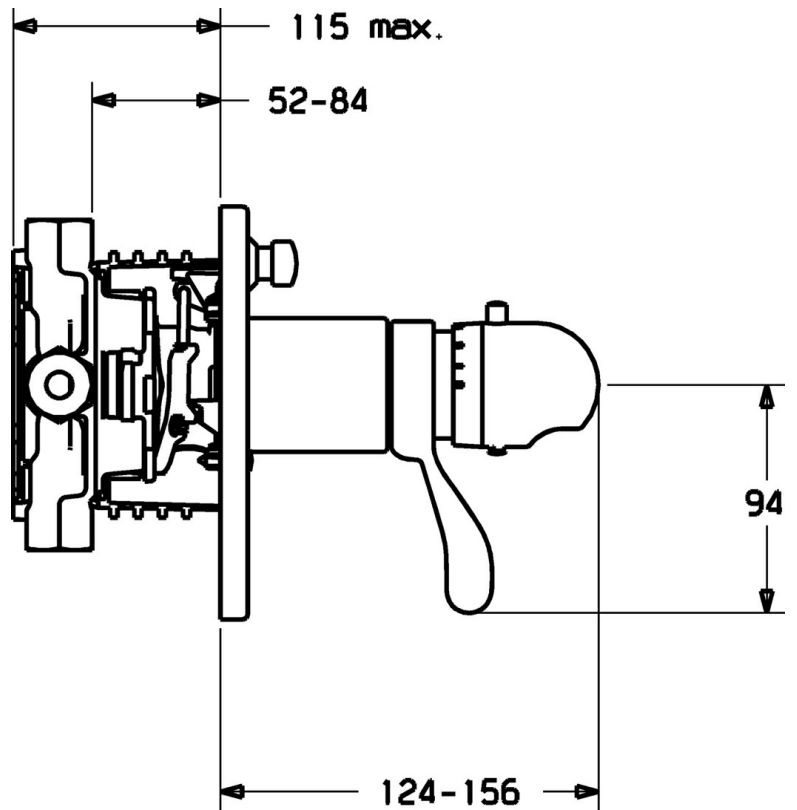

EAN: 4015474113183  
[static.hansa.com/48629045](https://static.hansa.com/48629045)

- Bad en douche
- Thermostatisch, Afbouwset
- Wandmontage voor inbouwunit
- Chrom
- Temperatuurgreep
- Thermostatische temperatuurregeling, Terugslagklep
- Ronde rozet, Rozet met schroeven

## Technische gegevens

### Doorstromingseigenschappen

Doorstroomhoeveelheid bij 3 bar **25.2 / 25.2 l/min**

### Technische eigenschappen

Warmwatertoevoer **max. +80°C**  
Werkdruk **1-10 bar**  
Terugstroom beveiliging (EN1717) **EB**