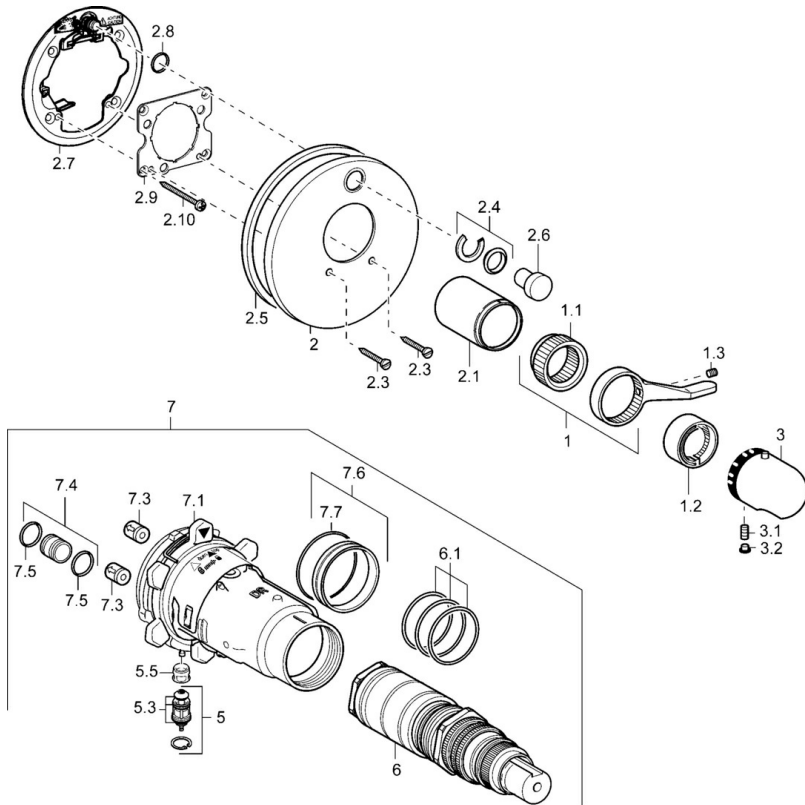

### Technische eigenschappen

Warmwatertoevoer **max. +80°C**  
Werkdruk **1-10 bar**  
Terugstroom beveiliging (EN1717) **EB**

### SP48629045

	Naam	Code
1	Hendel	59912895
1.1	Adapter	59912894
1.2	Temperature adjustment limiter Chromom	59912893
1.3	Schroef, M6x16, SW2.5	59911727
2	Afdekplaat Chromom	59912929
2.1	Kap Chromom Stopgezet	59912896
2.3	Schroef, M5x25 Chromom	59912881
2.4	Kapmet begrenzer keuken	59912924
2.5	Rubberen pakking	59913045
2.6	Snap	59912926
2.7	Fixing part	59912889
2.8	O-ring, d 7.65x1.78	59902337
2.9	Fixing plate	59913034
2.10	Schroef, M4.5x80	59912890
3	Temperatuur hendel Chromom	59910304
3	Temperatuur hendel Wit Stopgezet	59910306
3.1	Schroef, M6x9.5	59901609
3.2	Binnendeel temperatuurhendel Chromom	59911840
5	Omsteller	59912985
5.3	Dichting Stopgezet	59912997
5.5	Zetel	59912229
6	Thermostaat/binnenwerk, 1/2" Varox	59912843
6.1	O-ring, d 26x2	59911081
7	Functional unit, H/C reversed Stopgezet	59912979
7	Functional unit Stopgezet	59912905
7.1	Blind nut	59912984
7.3	Terugslagklep	59905714
7.4	Aansluitnippel, (2014-)	59913885
7.5	O-ring, d 14x2	59912982
7.6	Ring	59912989
7.7	O-ring, 50.52x1.78	59906841
N.I.	Inbouwverlengstuk compleet, 20 mm	59912754
N.I.	Aansluitnippel, (2014-)	59913885
N.I.	Rebound pin	59912005