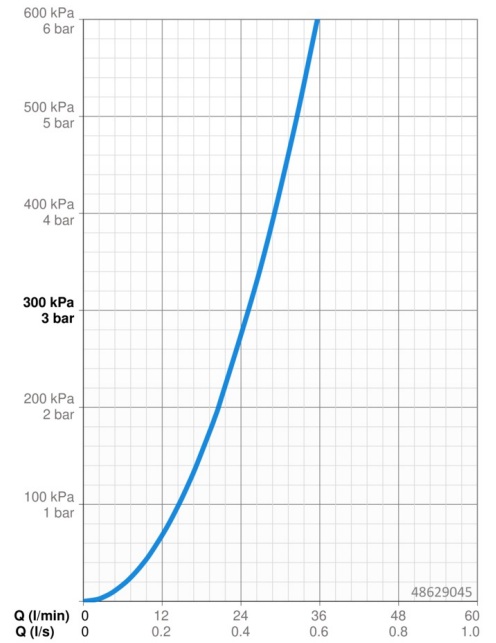

Technische gegevens

Doorstromingseigenschappen

Doorstroomhoeveelheid bij 3 bar **25.2 / 25.2 l/min**

Technische eigenschappen

Warmwatertoevoer **max. +80°C**
Werkdruk **1-10 bar**
Terugstroom beveiliging (EN1717) **EB**

Voorschriften

EN-norm **EN 1111**