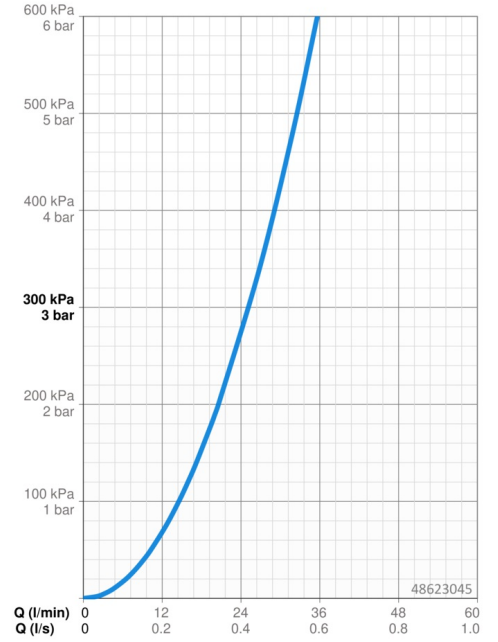

Technische gegevens

Doorstromingseigenschappen

Doorstroomhoeveelheid bij 3 bar **25.2 / 25.2 l/min**

Technische eigenschappen

Warmwatertoevoer **max. +80°C**
Werkdruk **1-10 bar**
Terugstroom beveiliging (EN1717) **LB**

Voorschriften

EN-norm **EN 1111**