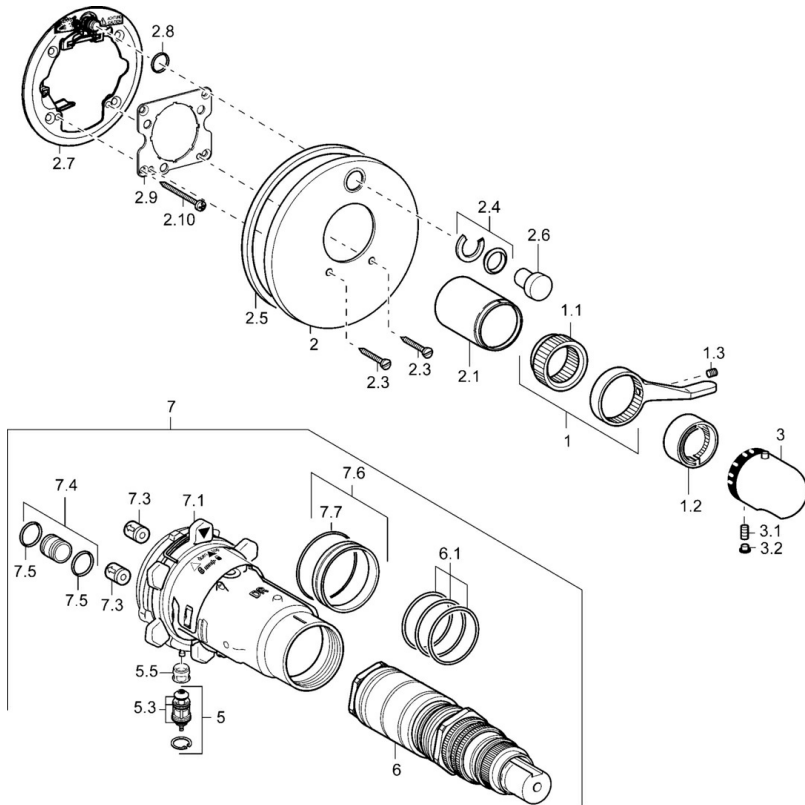

### Technische eigenschappen

Warmwatertoevoer **max. +80°C**  
Werkdruk **1-10 bar**  
Terugstroom beveiliging (EN1717) **LB**

### SP48629045

	Naam	Code
1	Hendel	59912895
1.1	Adapter	59912894
1.2	Temperature adjustment limiter Chromom	59912893
1.3	Schroef, M6x16, SW2.5	59911727
2	Afdekplaat Chromom	59912929
2.1	Kap Chromom Stopgezet	59912896
2.3	Schroef, M5x25 Chromom	59912881
2.4	Kapmet begrenzer keuken	59912924
2.5	Rubberen pakking	59913045
2.6	Snap	59912926
2.7	Fixing part	59912889
2.8	O-ring, d 7.65x1.78	59902337
2.9	Fixing plate	59913034
2.10	Schroef, M4.5x80	59912890
3	Temperatuur hendel Chromom	59910304
3	Temperatuur hendel Wit Stopgezet	59910306
3.1	Schroef, M6x9.5	59901609
3.2	Binnendeel temperatuurhendel Chromom	59911840
5	Omsteller	59912985
5.3	Dichting Stopgezet	59912997
5.5	Zetel	59912229
6	Thermostaat/binnenwerk, 1/2" Varox	59912843
6.1	O-ring, d 26x2	59911081
7	Functional unit, H/C reversed Stopgezet	59912979
7	Functional unit Stopgezet	59912905
7.1	Blind nut	59912984
7.3	Terugslagklep	59905714
7.4	Aansluitnippel, (2014-)	59913885
7.5	O-ring, d 14x2	59912982
7.6	Ring	59912989
7.7	O-ring, 50.52x1.78	59906841
N.I.	Inbouwverlengstuk compleet, 20 mm	59912754
N.I.	Aansluitnippel, (2014-)	59913885
N.I.	Rebound pin	59912005