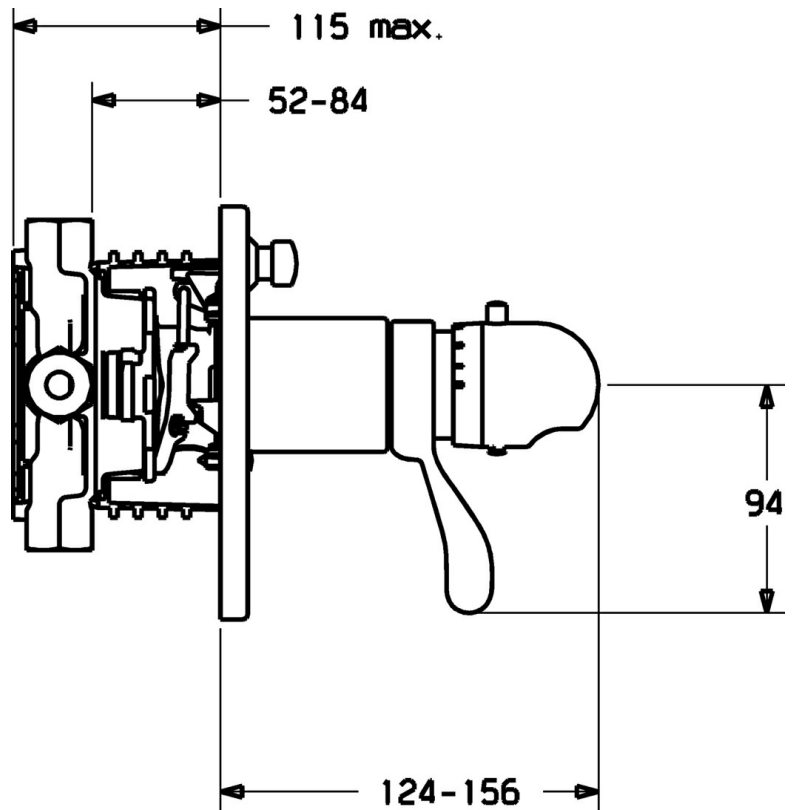

EAN: 4015474114173  
[static.hansa.com/48623045](https://static.hansa.com/48623045)

- Bad en douche
- Thermostatisch, Afbouwset
- Wandmontage voor inbouwunit
- Chrom
- Temperatuurgreep
- Thermostatische temperatuurregeling, Terugslagklep
- Ronde rozet, Rozet met schroeven

## Technische gegevens

### Doorstromingseigenschappen

Doorstroomhoeveelheid bij 3 bar **25.2 / 25.2 l/min**

### Technische eigenschappen

Warmwatertoevoer **max. +80°C**  
Werkdruk **1-10 bar**  
Terugstroom beveiliging (EN1717) **LB**