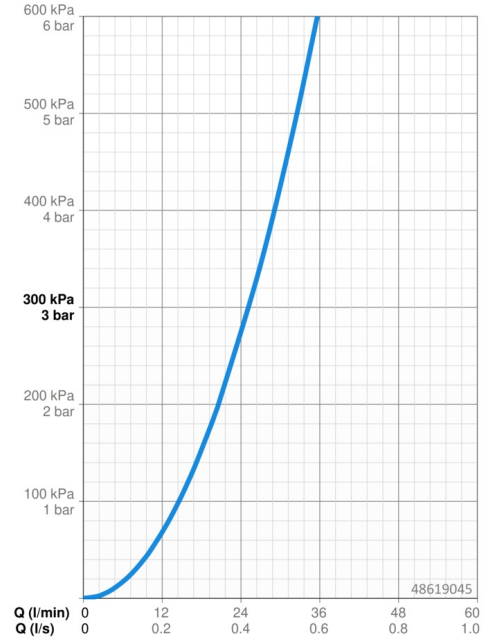

Technische gegevens

Doorstromingseigenschappen

Doorstroomhoeveelheid bij 3 bar **25.2 l/min**

Technische eigenschappen

Warmwatertoevoer **max. +80°C**
Werkdruk **1-10 bar**
Terugstroom beveiliging (EN1717) **EB**

Voorschriften

EN-norm **EN 1111**