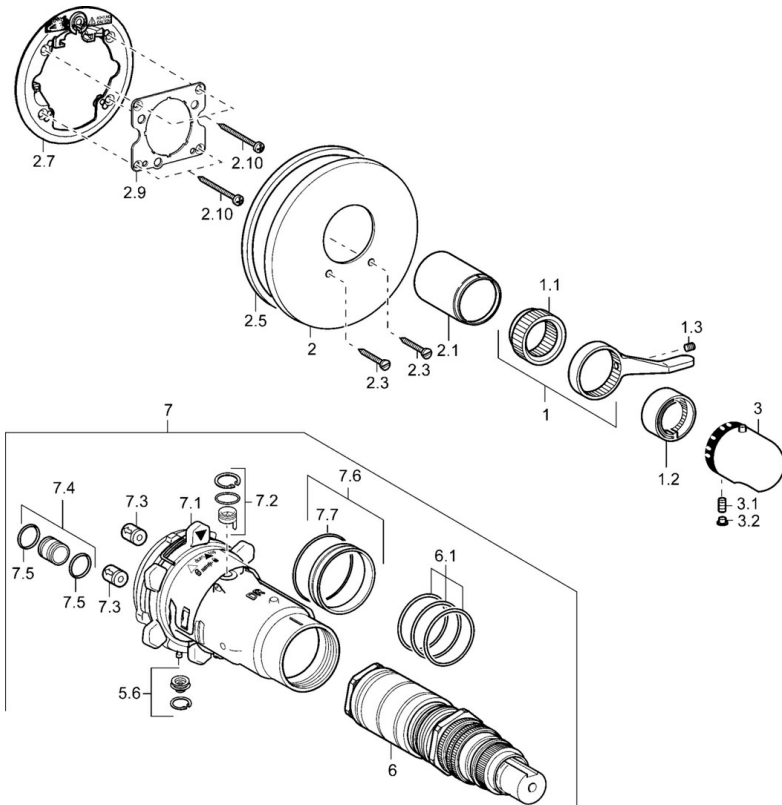

EAN: 4015474112896
static.hansa.com/48619045

- Douche oplossingen
- Thermostatisch, Afbouwset
- Wandmontage voor inbouwunit
- Chrom
- Temperatuurgreep
- Thermostatische temperatuurregeling, Terugslagklep
- Ronde rozet, Rozet met schroeven

Technische gegevens

Doorstromingseigenschappen

Doorstroomhoeveelheid bij 3 bar **25.2 l/min**

Technische eigenschappen

Warmwatertoevoer **max. +80°C**
Werkdruk **1-10 bar**
Terugstroom beveiliging (EN1717) **EB**

Voorschriften

EN-norm **EN 1111**

Reserveonderdelen

SP48619045

	Naam	Code
1	Hendel	59912895
1.1	Adapter	59912894
1.2	Temperature adjustment limiter Chromo	59912893
1.3	Schroef, M6x16, SW2.5	59911727
2	Afdekplaat, d 170/56 mm Chromo Stopgezet	59912928
2.1	Kap Chromo Stopgezet	59912896
2.3	Schroef, M5x25 Chromo	59912881
2.5	Rubberen pakking	59913045
2.7	Fixing part	59912888
2.9	Fixing plate	59913034
2.10	Schroef, M4.5x80	59912890
3	Temperatuur hendel Chromo	59910304
3	Temperatuur hendel Wit Stopgezet	59910306
3.1	Aansluitnippel, (2014-)	59913885
3.1	Schroef, M6x9.5	59901609
3.2	Binnendeel temperatuurhendel Chromo	59911840
3.3	Rebound pin	59912005
5.6	Plug	59912981
6	Thermostaat/binnenwerk, 1/2" Varox	59912843
6.1	O-ring, d 26x2	59911081
7	Functional unit, H/C reversed Stopgezet	59912979
7	Functional unit Stopgezet	59912904
7.1	Blind nut	59912984
7.3	Terugslagklep	59905714
7.4	Aansluitnippel, (2014-)	59913885
7.5	O-ring, d 14x2	59912982
7.6	Ring	59912989
7.7	O-ring, 50.52x1.78	59906841
N.I.	Inbouwverlengstuk compleet, 20 mm	59912754