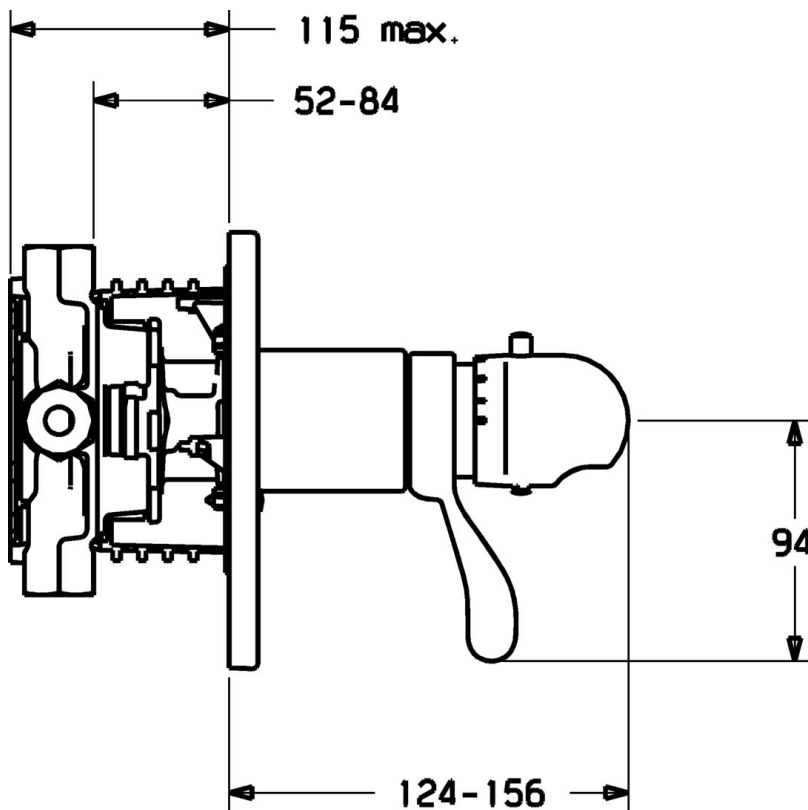

EAN: 4015474112896
static.hansa.com/48619045

- Douche oplossingen
- Thermostatisch, Afbouwset
- Wandmontage voor inbouwunit
- Chrom
- Temperatuurgreep
- Thermostatische temperatuurregeling, Terugslagklep
- Ronde rozet, Rozet met schroeven

Technische gegevens

Doorstromingseigenschappen

Doorstroomhoeveelheid bij 3 bar **25.2 l/min**

Technische eigenschappen

Warmwatertoevoer **max. +80°C**
Werkdruk **1-10 bar**
Terugstroom beveiliging (EN1717) **EB**

Voorschriften

EN-norm **EN 1111**

Reserveonderdelen

SP48619045

	Naam	Code
1	Hendel	59912895
1.1	Adapter	59912894
1.2	Temperature adjustment limiter Chromo	59912893
1.3	Schroef, M6x16, SW2.5	59911727
2	Afdekplaat, d 170/56 mm Chromo Stopgezet	59912928
2.1	Kap Chromo Stopgezet	59912896
2.3	Schroef, M5x25 Chromo	59912881
2.5	Rubberen pakking	59913045
2.7	Fixing part	59912888
2.9	Fixing plate	59913034
2.10	Schroef, M4.5x80	59912890
3	Temperatuur hendel Chromo	59910304
3	Temperatuur hendel Wit Stopgezet	59910306
3.1	Aansluitnippel, (2014-)	59913885
3.1	Schroef, M6x9.5	59901609
3.2	Binnendeel temperatuurhendel Chromo	59911840
3.3	Rebound pin	59912005
5.6	Plug	59912981
6	Thermostaat/binnenwerk, 1/2" Varox	59912843
6.1	O-ring, d 26x2	59911081
7	Functional unit, H/C reversed Stopgezet	59912979
7	Functional unit Stopgezet	59912904
7.1	Blind nut	59912984
7.3	Terugslagklep	59905714
7.4	Aansluitnippel, (2014-)	59913885
7.5	O-ring, d 14x2	59912982
7.6	Ring	59912989
7.7	O-ring, 50.52x1.78	59906841
N.I.	Inbouwverlengstuk compleet, 20 mm	59912754