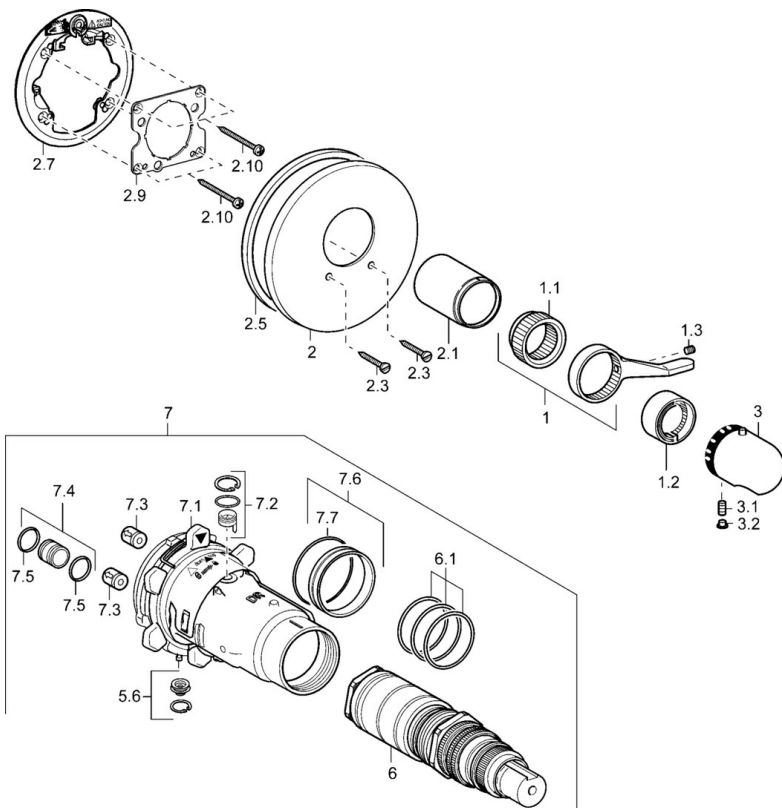

EAN: 4015474112896  
[static.hansa.com/48619045](http://static.hansa.com/48619045)

- Dusche
- Thermostat, Fertigmontageset
- Wandmontage für Unterputz-Einbaukörper
- Chrom
- Temperatureinstellgriff
- Thermostatkartusche zur Temperaturreglung, Rückflussverhinderer
- Rosette rund, Rosette mit Schrauben

### Technische Eigenschaften

Warmwasserversorgung **max. +80°C**  
 Arbeitsdruck **1-10 bar**  
 Sicherungseinrichtung (EN1717) **EB**

### SP48619045

	Name	Art.-Nr.
1	Hebel	59912895
1.1	Adapter	59912894
1.2	Temperaturanschlag	59912893
1.3	Schraube, M6x16, SW2.5	59911727
2	Rosette, d 170/56 mm Ausgelaufen	59912928
2.1	Abdeckkappe Ausgelaufen	59912896
2.3	Schraube, M5x25	59912881
2.5	Gummidichtung	59913045
2.7	Befestigungsteil	59912888
2.9	Befestigungsplatte	59913034
2.10	Schraube, M4.5x80	59912890
3	Temperatureinstellgriff	59910304
3	Temperatur-Wählgriff Weiss Ausgelaufen	59910306
3.1	Anschlussnippel, (2014-)	59913885
3.1	Schraube, M6x9.5	59901609
3.2	Abdeckstopfen	59911840
3.3	Anschlagstift	59912005
5.6	Blindstopfen	59912981
6	Thermostatkartusche, 1/2" Varox	59912843
6.1	O-Ring, d 26x2	59911081
7	Funktionseinheit, H/C reversed Ausgelaufen	59912979
7	Funktionseinheit Ausgelaufen	59912904
7.1	Überwurfmutter	59912984
7.3	Rückschlagventil	59905714
7.4	Anschlussnippel, (2014-)	59913885
7.5	O-Ring, d 14x2	59912982
7.6	Ring	59912989
7.7	O-Ring, 50.52x1.78	59906841
N.I.	Verlängerungssatz, 20 mm	59912754