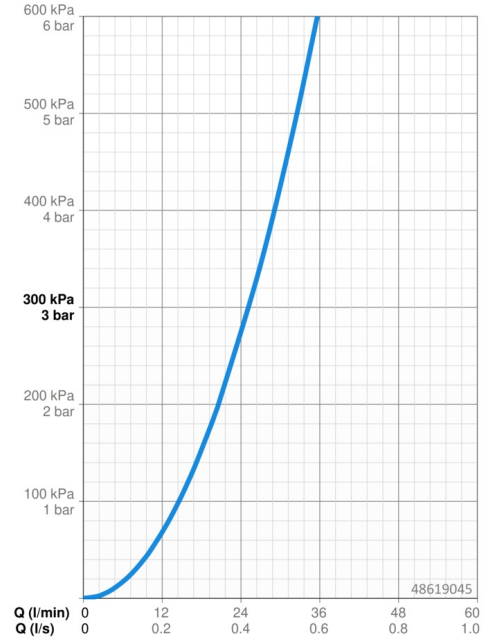

Technische Daten

Durchflusseigenschaften

Durchfluss bei 3 bar **25.2 l/min**

Technische Eigenschaften

Warmwasserversorgung **max. +80°C**
Arbeitsdruck **1-10 bar**
Sicherungseinrichtung (EN1717) **EB**

Vorschriften

EN Standard **EN 1111**