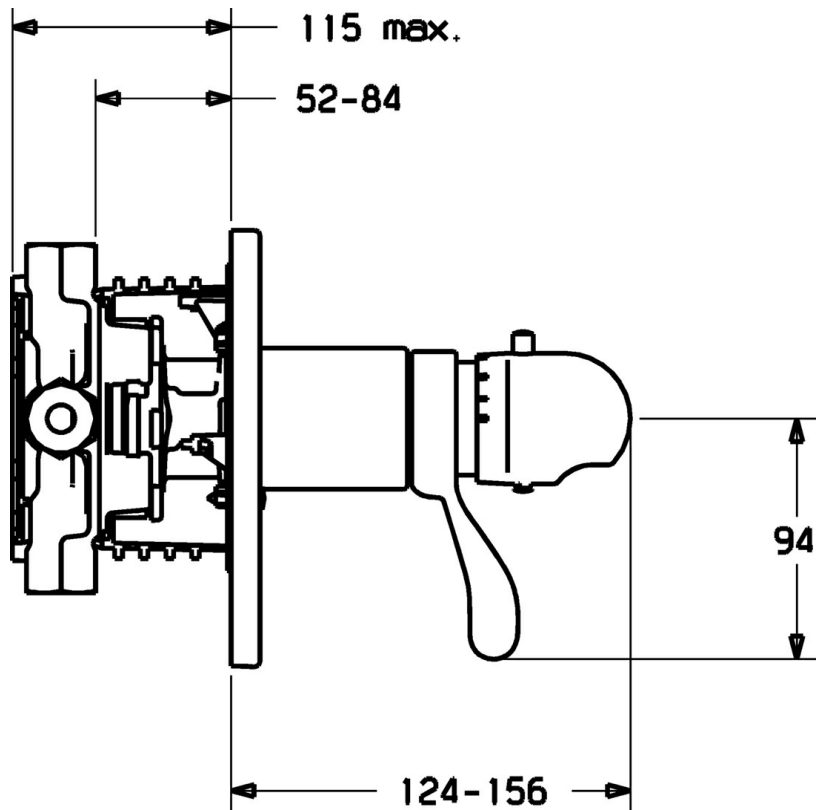

EAN: 4015474112896  
[static.hansa.com/48619045](http://static.hansa.com/48619045)

- Dusche
- Thermostat, Fertigmontageset
- Wandmontage für Unterputz-Einbaukörper
- Chrom
- Temperatureinstellgriff
- Thermostatkartusche zur Temperaturreglung, Rückflussverhinderer
- Rosette rund, Rosette mit Schrauben

## Technische Daten

### Technische Eigenschaften

Warmwasserversorgung **max. +80°C**  
 Arbeitsdruck **1-10 bar**  
 Sicherungseinrichtung (EN1717) **EB**

### SP48619045

	Name	Art.-Nr.
1	Hebel	59912895
1.1	Adapter	59912894
1.2	Temperaturanschlag	59912893
1.3	Schraube, M6x16, SW2.5	59911727
2	Rosette, d 170/56 mm Ausgelaufen	59912928
2.1	Abdeckkappe Ausgelaufen	59912896
2.3	Schraube, M5x25	59912881
2.5	Gummidichtung	59913045
2.7	Befestigungsteil	59912888
2.9	Befestigungsplatte	59913034
2.10	Schraube, M4.5x80	59912890
3	Temperatureinstellgriff	59910304
3	Temperatur-Wählgriff Weiss Ausgelaufen	59910306
3.1	Anschlussnippel, (2014-)	59913885
3.1	Schraube, M6x9.5	59901609
3.2	Abdeckstopfen	59911840
3.3	Anschlagstift	59912005
5.6	Blindstopfen	59912981
6	Thermostatkartusche, 1/2" Varox	59912843
6.1	O-Ring, d 26x2	59911081
7	Funktionseinheit, H/C reversed Ausgelaufen	59912979
7	Funktionseinheit Ausgelaufen	59912904
7.1	Überwurfmutter	59912984
7.3	Rückschlagventil	59905714
7.4	Anschlussnippel, (2014-)	59913885
7.5	O-Ring, d 14x2	59912982
7.6	Ring	59912989
7.7	O-Ring, 50.52x1.78	59906841
N.I.	Verlängerungssatz, 20 mm	59912754