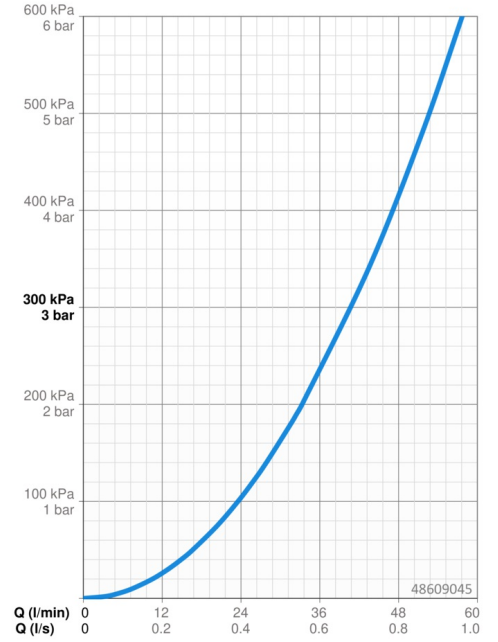

Technické údaje

Vlastnosti prietoku

Prietok pri tlaku 3 bar **40.8 l/min**

Technické vlastnosti

Dodávka teplej vody **max. +80°C**
Pracovný tlak **1-10 bar**
Spätná klapka (STN EN 1717) **EB**

Predpisy

Norma EN **EN 1111**