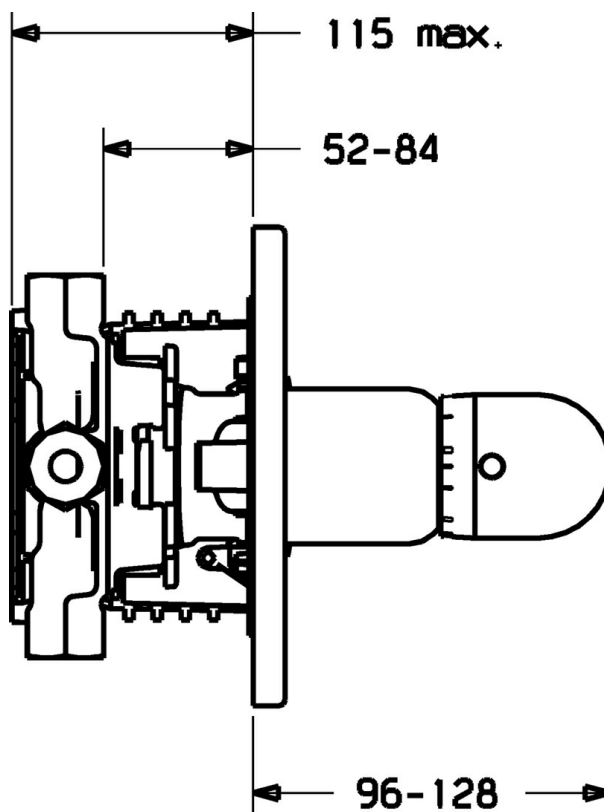

EAN: 4015474112803
static.hansa.com/48609045

- Sprcha a vaňa
- Termostatická, Sada pre konečnú montáž
- Podomietková inštalácia
- Chróm
- Rukoväť regulátora teploty vody
- Termostatická kartuša pre ovládanie teploty, Spätný ventil (-y)
- Gulatá rozeta, Vonkajšia ružica pripevnená skrutkami

Náhradné diely

SP48609045

	Názov	Kód
2	Kryt príruby, d 170/56 mm Ukončené	59912928
2.1	Krytka Ukončené	59912891
2.2	Tesniaci krúžok	59912892
2.3	Skrutka, M5x25	59912881
2.5	Gumové tesnenie	59913045
2.7	Fixing part	59912888
2.9	[SK1669]	59913034
2.10	Skrutka, M4.5x80	59912890
3	Rukoväť regulátora teploty	59910304
3	Rukoväť regulátora teploty Biela Ukončené	59910306
3.1	Skrutka, M6x9.5	59901609
3.2	Vymedzovacia vložka	59911840
6	Termoelement/Kartuš	59911525
6	Termoelement/Kartuš, H/C reversed	59911527
6.1	O-krúžok, d 26x2	59911081
6.2	Očné skrutka, M34x1, AF36	59912988
7	Funkčná jednotka Ukončené	59912903
7.1	Blind nut	59912984
7.3	Spätný ventil	59905714
7.4	Pripojovacie šróbenie, (2014-)	59913885
7.6	Krúžok	59912989
7.7	O-krúžok, 50.52x1.78	59906841
N.I.	Rukoväť regulátora teploty, (2011-) Ukončené	59913860
N.I.	Rebound pin	59912005
N.I.	Nadstavňový segment, 20 mm	59912754