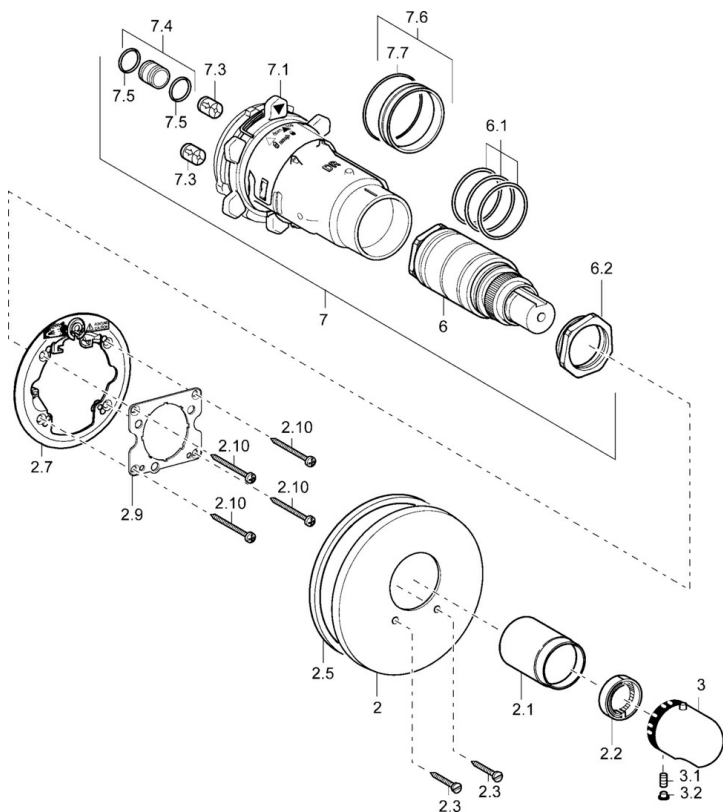

EAN: 4015474112803
static.hansa.com/48609045

- Sprcha a vaňa
- Termostatická, Sada pre konečnú montáž
- Podomietková inštalácia
- Chróm
- Rukoväť regulátora teploty vody
- Termostatická kartuša pre ovládanie teploty, Spätný ventil (-y)
- Gulatá rozeta, Vonkajšia ružica pripevnená skrutkami

Technické údaje

Vlastnosti prietoku

Prietok pri tlaku 3 bar **40.8 l/min**

Technické vlastnosti

Dodávka teplej vody **max. +80°C**
Pracovný tlak **1-10 bar**
Spätná klapka (STN EN 1717) **EB**

Predpisy

Norma EN **EN 1111**

Náhradné diely

SP48609045

	Názov	Kód
2	Kryt príruby, d 170/56 mm Ukončené	59912928
2.1	Krytka Ukončené	59912891
2.2	Tesniaci krúžok	59912892
2.3	Skrutka, M5x25	59912881
2.5	Gumové tesnenie	59913045
2.7	Fixing part	59912888
2.9	[SK1669]	59913034
2.10	Skrutka, M4.5x80	59912890
3	Rukoväť regulátora teploty	59910304
3	Rukoväť regulátora teploty Biela Ukončené	59910306
3.1	Skrutka, M6x9.5	59901609
3.2	Vymedzovacia vložka	59911840
6	Termoelement/Kartuš	59911525
6	Termoelement/Kartuš, H/C reversed	59911527
6.1	O-krúžok, d 26x2	59911081
6.2	Očné skrutka, M34x1, AF36	59912988
7	Funkčná jednotka Ukončené	59912903
7.1	Blind nut	59912984
7.3	Spätný ventil	59905714
7.4	Pripojovacie šróbenie, (2014-)	59913885
7.6	Krúžok	59912989
7.7	O-krúžok, 50.52x1.78	59906841
N.I.	Rukoväť regulátora teploty, (2011-) Ukončené	59913860
N.I.	Rebound pin	59912005
N.I.	Nadstavňový segment, 20 mm	59912754