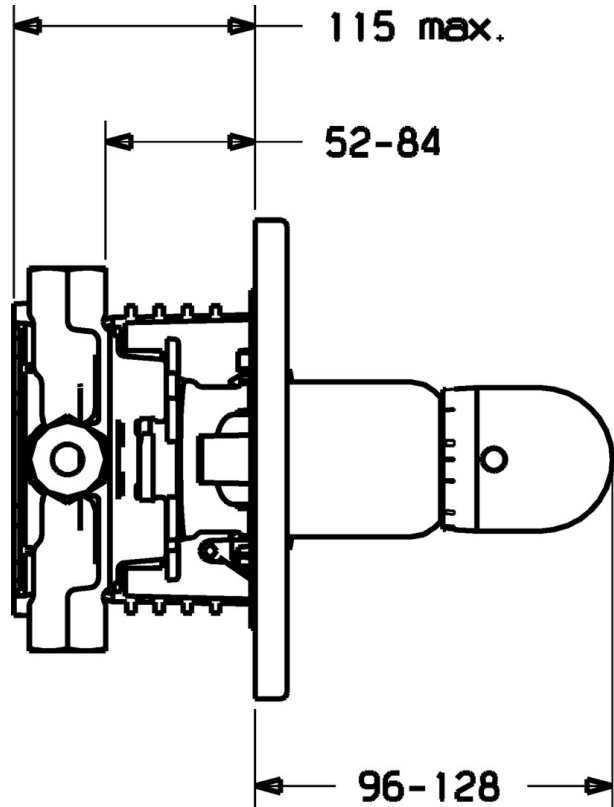

EAN: 4015474112803  
[static.hansa.com/48609045](https://static.hansa.com/48609045)

- Bad en douche
- Thermostatisch, Afbouwset
- Wandmontage voor inbouwunit
- Chrom
- Temperatuurgreep
- Thermostatische temperatuurregeling, Terugslagklep
- Ronde rozet, Rozet met schroeven

### Technische eigenschappen

Warmwatertoevoer **max. +80°C**  
Werkdruk **1-10 bar**  
Terugstroom beveiliging (EN1717) **EB**

### SP48609045

	Naam	Code
2	Afdekplaat, d 170/56 mm Chrom Stopgezet	59912928
2.1	Kap Chrom Stopgezet	59912891
2.2	Borgring	59912892
2.3	Schroef, M5x25 Chrom	59912881
2.5	Rubberen pakking	59913045
2.7	Fixing part	59912888
2.9	Fixing plate	59913034
2.10	Schroef, M4.5x80	59912890
3	Temperatuur hendel Chrom	59910304
3	Temperatuur hendel Wit Stopgezet	59910306
3.1	Schroef, M6x9.5	59901609
3.2	Binnendeel temperatuurhendel Chrom	59911840
6	Thermostaat/binnenwerk	59911525
6	Thermostaat/binnenwerk, H/C reversed	59911527
6.1	O-ring, d 26x2	59911081
6.2	Schroef, M3.4x1, AF36	59912988
7	Functional unit Stopgezet	59912903
7.1	Blind nut	59912984
7.3	Terugslagklep	59905714
7.4	Aansluitnippel, (2014-)	59913885
7.6	Ring	59912989
7.7	O-ring, 50.52x1.78	59906841
N.I.	Temperatuur hendel, (2011-) Chrom Stopgezet	59913860
N.I.	Rebound pin	59912005
N.I.	Inbouwverlengstuk compleet, 20 mm	59912754