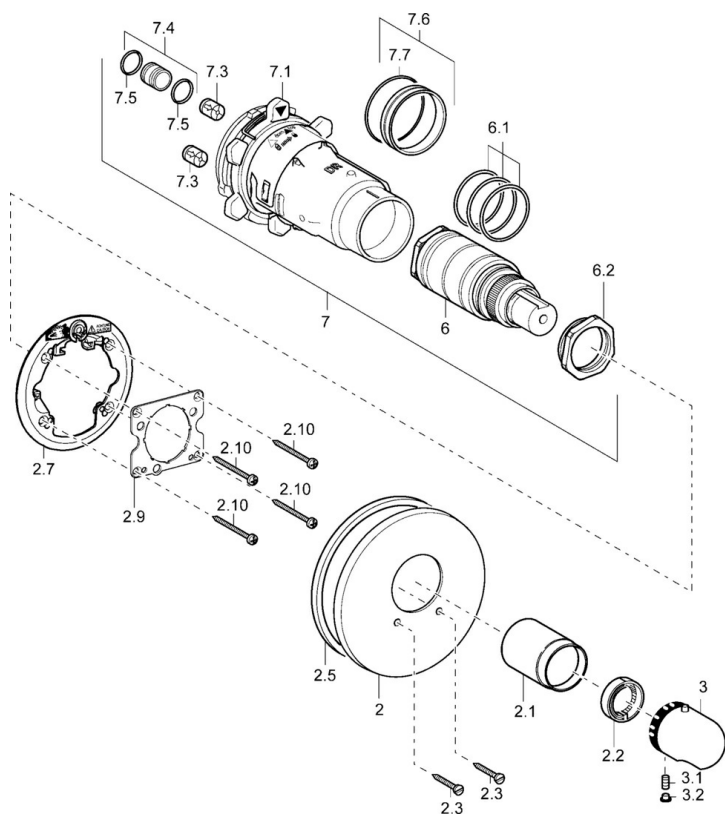

### Technische eigenschappen

Warmwatertoevoer **max. +80°C**  
Werkdruk **1-10 bar**  
Terugstroom beveiliging (EN1717) **EB**

### SP48609045

	Naam	Code
2	Afdekplaat, d 170/56 mm Chrom Stopgezet	59912928
2.1	Kap Chrom Stopgezet	59912891
2.2	Borgring	59912892
2.3	Schroef, M5x25 Chrom	59912881
2.5	Rubberen pakking	59913045
2.7	Fixing part	59912888
2.9	Fixing plate	59913034
2.10	Schroef, M4.5x80	59912890
3	Temperatuur hendel Chrom	59910304
3	Temperatuur hendel Wit Stopgezet	59910306
3.1	Schroef, M6x9.5	59901609
3.2	Binnendeel temperatuurhendel Chrom	59911840
6	Thermostaat/binnenwerk	59911525
6	Thermostaat/binnenwerk, H/C reversed	59911527
6.1	O-ring, d 26x2	59911081
6.2	Schroef, M3.4x1, AF36	59912988
7	Functional unit Stopgezet	59912903
7.1	Blind nut	59912984
7.3	Terugslagklep	59905714
7.4	Aansluitnippel, (2014-)	59913885
7.6	Ring	59912989
7.7	O-ring, 50.52x1.78	59906841
N.I.	Temperatuur hendel, (2011-) Chrom Stopgezet	59913860
N.I.	Rebound pin	59912005
N.I.	Inbouwverlengstuk compleet, 20 mm	59912754