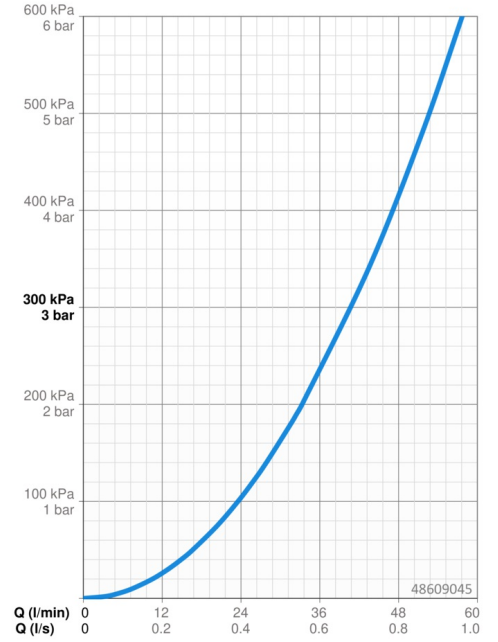

Technische gegevens

Doorstromingseigenschappen

Doorstroomhoeveelheid bij 3 bar **40.8 l/min**

Technische eigenschappen

Warmwatertoevoer **max. +80°C**
Werkdruk **1-10 bar**
Terugstroom beveiliging (EN1717) **EB**

Voorschriften

EN-norm **EN 1111**