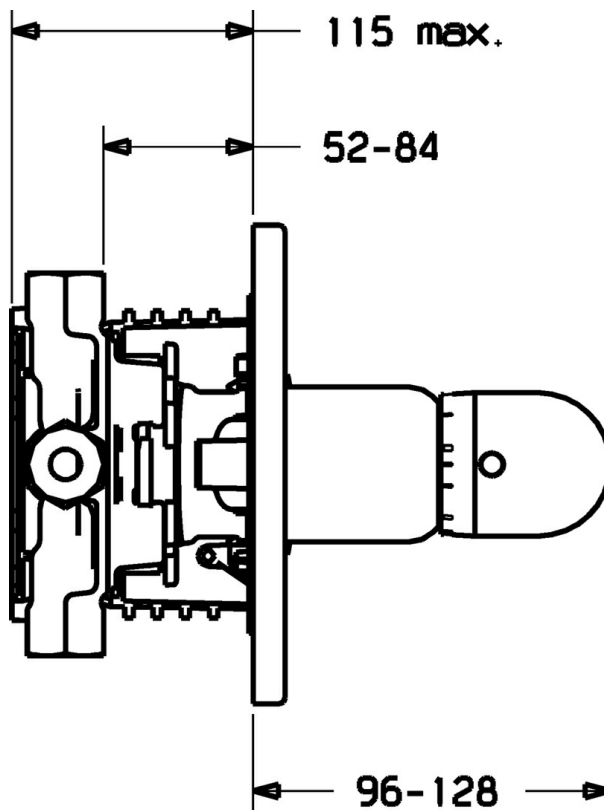

EAN: 4015474112803
static.hansa.com/48609045

- Sprcha & vana
- Termostatická, Sada pro konečnou montáž
- Podomítková instalace
- Chrom
- Rukojeť regulátoru teploty
- Termostatická kartuše pro ovládání teploty, Zpětný ventil (-y)
- Kulatá rozeta, Vnější rúžice připevňená šrouby

Technické údaje

Vlastnosti průtoku

Průtokové množství při 3 bar **40.8 l/min**

Technické vlastnosti

Zdroj teplé vody **max. +80°C**
Pracovní tlak **1-10 bar**
Zabezpečení proti zpětnému toku (ČSN EN 1717) **EB**

Předpisy

Norma EN **EN 1111**

Náhradní díly

SP48609045

	Název	Kód
2	Kryt příruby, d 170/56 mm Ukončeno	59912928
2.1	Krytka Ukončeno	59912891
2.2	Těsnící kroužek	59912892
2.3	Šroub, M5x25	59912881
2.5	Gumové těsnění	59913045
2.7	Upevňovací část	59912888
2.9	Upevňovací deska	59913034
2.10	Šroub, M4.5x80	59912890
3	Ovladač regulátoru teploty	59910304
3	Ovladač regulátoru teploty Bílá Ukončeno	59910306
3.1	Šroub, M6x9.5	59901609
3.2	Vymežovací vložka	59911840
6	Termoelement/Kartuše	59911525
6	Termoelement/Kartuše, H/C reversed	59911527
6.1	O-kroužek, d 26x2	59911081
6.2	Oční šroub, M34x1, AF36	59912988
7	Funkční jednotka Ukončeno	59912903
7.1	Blind nut	59912984
7.3	Zpětný ventil	59905714
7.4	Připojovací šroubení, (2014-)	59913885
7.6	Kroužek	59912989
7.7	O-kroužek, 50.52x1.78	59906841
N.I.	Ovladač regulátoru teploty, (2011-) Ukončeno	59913860
N.I.	Rebound pin	59912005
N.I.	Nástavec-sada, 20 mm	59912754