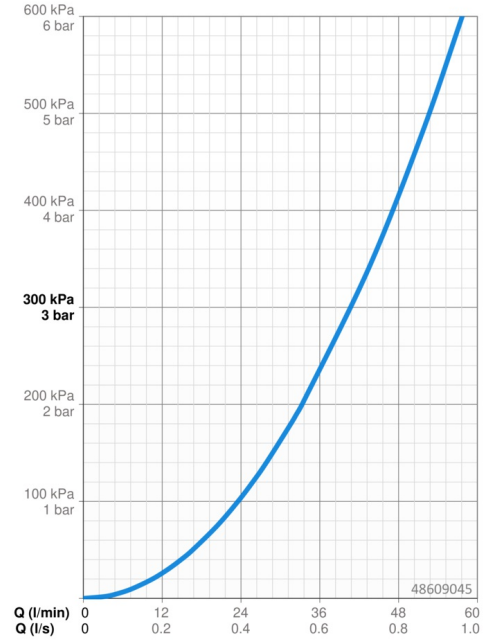

Technické údaje

Vlastnosti průtoku

Průtokové množství při 3 bar **40.8 l/min**

Technické vlastnosti

Zdroj teplé vody **max. +80°C**
Pracovní tlak **1-10 bar**
Zabezpečení proti zpětnému toku (ČSN EN 1717) **EB**

Předpisy

Norma EN **EN 1111**