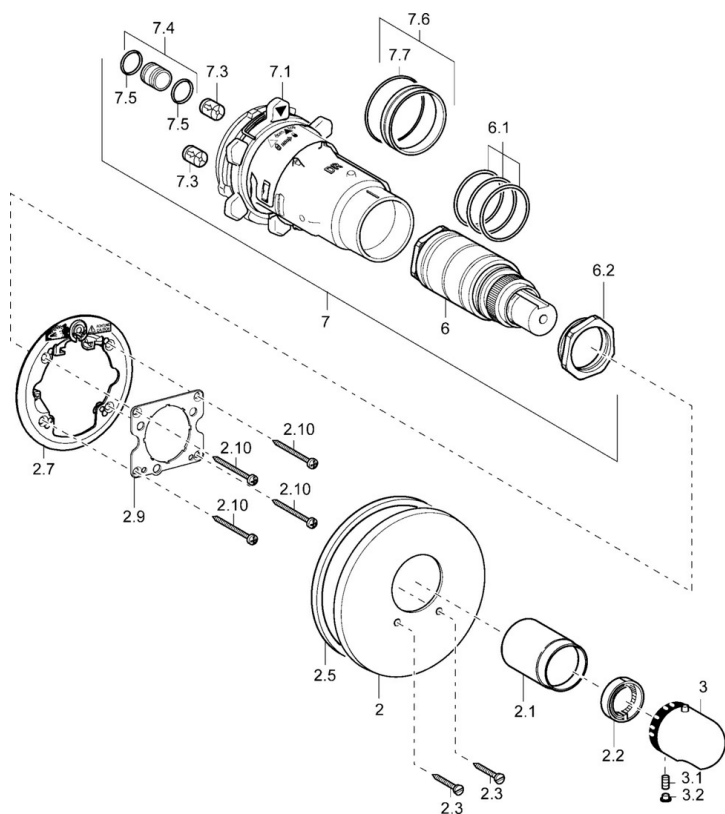

EAN: 4015474112803
static.hansa.com/48609045

- Sprcha & vana
- Termostatická, Sada pro konečnou montáž
- Podomítková instalace
- Chrom
- Rukojeť regulátoru teploty
- Termostatická kartuše pro ovládání teploty, Zpětný ventil (-y)
- Kulatá rozeta, Vnější rúžice připevňená šrouby

Technické údaje

Vlastnosti průtoku

Průtokové množství při 3 bar **40.8 l/min**

Technické vlastnosti

Zdroj teplé vody **max. +80°C**
Pracovní tlak **1-10 bar**
Zabezpečení proti zpětnému toku (ČSN EN 1717) **EB**

Předpisy

Norma EN **EN 1111**

Náhradní díly

SP48609045

	Název	Kód
2	Kryt příruby, d 170/56 mm Ukončeno	59912928
2.1	Krytka Ukončeno	59912891
2.2	Těsnící kroužek	59912892
2.3	Šroub, M5x25	59912881
2.5	Gumové těsnění	59913045
2.7	Upevňovací část	59912888
2.9	Upevňovací deska	59913034
2.10	Šroub, M4.5x80	59912890
3	Ovladač regulátoru teploty	59910304
3	Ovladač regulátoru teploty Bílá Ukončeno	59910306
3.1	Šroub, M6x9.5	59901609
3.2	Vymežovací vložka	59911840
6	Termoelement/Kartuše	59911525
6	Termoelement/Kartuše, H/C reversed	59911527
6.1	O-kroužek, d 26x2	59911081
6.2	Oční šroub, M34x1, AF36	59912988
7	Funkční jednotka Ukončeno	59912903
7.1	Blind nut	59912984
7.3	Zpětný ventil	59905714
7.4	Připojovací šroubení, (2014-)	59913885
7.6	Kroužek	59912989
7.7	O-kroužek, 50.52x1.78	59906841
N.I.	Ovladač regulátoru teploty, (2011-) Ukončeno	59913860
N.I.	Rebound pin	59912005
N.I.	Nástavec-sada, 20 mm	59912754