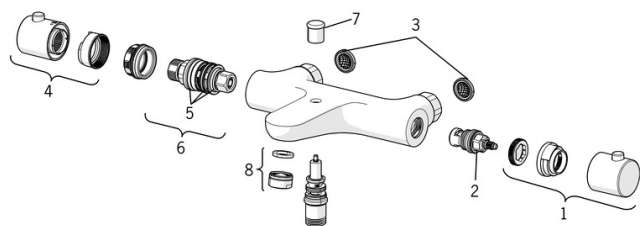

EAN: 4015474277663
static.hansa.com/48372131

- Sprcha a vaňa
- Termostatická
- Nástenná montáž
- Chróm
- CASCADE® - aerátor
- Rukoväť regulátora teploty vody, Rukoväť regulátora prietoku vody, Eco funkcia pre obmedzenie prietoku vody
- Mydelník, Sprchová hadica (1750 mm), Eco regulácia prietoku vody
- Normálny – Rovnomerný a jemný prúd vody, Osviežujúci – Silný prúd vody, aktivuje a osviežuje telo, Relaxačný – Jemný prúd vody, príjemný pre celé telo
- Bezpečnostná poistka proti obareniu pri 38 °C
- Termostatická kartuša pre ovládanie teploty, Filter, filtre na nečistoty, Uzatvárací vršok s keramickými doštičkami
- Excentrické etážky
- Telo batérie z mosadze DZR, Flexibilná dĺžka / Môže sa skrátiť
- zabezpečené proti spätnému toku pri použití v domácnosti (podľa DIN EN 1717)
- 3-prúdová

Technické údaje

Technické vlastnosti

Veľkosť DN (menovitý rozmer)	DN15
Dodávka teplej vody	max. +80°C
Pracovný tlak	1-10 bar
Vzdialenosť na inštaláciu	150 ± 15 mm

Predpisy

Norma EN	EN 1111, EN 1112, EN 1113
----------	----------------------------------

Schválenia a Prehlásenia

Vyhlásenie o zhode	DoC
--------------------	------------

Náhradné diely

SP58372101

	Názov	Kód
01	Rukoväť regulátora prietoku vody	59914208
02	Sedlo, G1/2	59914111
03	Tesnenie s filtrom, G3/4	59911076
04	Rukoväť regulátora teploty	602062V
05	O-kružok (komplet)	59914113
06	Termoelement/Kartuš, 3,4	59914114
07	Prepínač	59912706
08	Aerator, M24x1 D	59911829
N.I.	Pripojovacie matice, G3/4, AF30	59902230
N.I.	Tesniaci krúžok, 23.9x15.2x2	59902689
N.I.	Excentrický, G3/4xG1/2	59904793
N.I.	Kryt príruby	59904796
N.I.	Spätný ventil	59905714
N.I.	Vsuvka	59911075