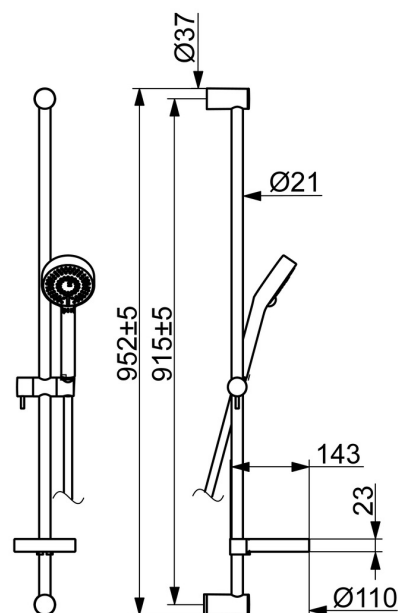

EAN: 4015474277663
static.hansa.com/48372131

- Sprcha a vaňa
- Termostatická
- Nástenná montáž
- Chróm
- CASCADE® - aerátor
- Rukoväť regulátora teploty vody, Rukoväť regulátora prietoku vody, Eco funkcia pre obmedzenie prietoku vody
- Mydelník, Sprchová hadica (1750 mm), Eco regulácia prietoku vody
- Normálny – Rovnomerný a jemný prúd vody, Osviežujúci – Silný prúd vody, aktivuje a osviežuje telo, Relaxačný – Jemný prúd vody, príjemný pre celé telo
- Bezpečnostná poistka proti obareniu pri 38 °C
- Termostatická kartuša pre ovládanie teploty, Filter, filtre na nečistoty, Uzatvárací vršok s keramickými doštičkami
- Excentrické etážky
- Telo batérie z mosadze DZR, Flexibilná dĺžka / Môže sa skrátiť
- zabezpečené proti spätnému toku pri použití v domácnosti (podľa DIN EN 1717)
- 3-prúdová

Technické údaje

Technické vlastnosti

Veľkosť DN (menovitý rozmer)	DN15
Dodávka teplej vody	max. +80°C
Pracovný tlak	1-10 bar
Vzdialenosť na inštaláciu	150 ± 15 mm

Predpisy

Norma EN	EN 1111, EN 1112, EN 1113
----------	----------------------------------

Schválenia a Prehlásenia

Vyhlásenie o zhode	DoC
--------------------	------------

Náhradné diely

SP58372101

	Názov	Kód
01	Rukoväť regulátora prietoku vody	59914208
02	Sedlo, G1/2	59914111
03	Tesnenie s filtrom, G3/4	59911076
04	Rukoväť regulátora teploty	602062V
05	O-kružok (komplet)	59914113
06	Termoelement/Kartuš, 3,4	59914114
07	Prepínač	59912706
08	Aerator, M24x1 D	59911829
N.I.	Pripojovacie matice, G3/4, AF30	59902230
N.I.	Tesniaci krúžok, 23.9x15.2x2	59902689
N.I.	Excentrický, G3/4xG1/2	59904793
N.I.	Kryt príruby	59904796
N.I.	Spätný ventil	59905714
N.I.	Vsuvka	59911075