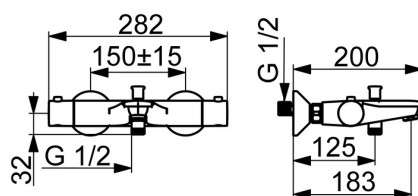

EAN: 4015474277663
static.hansa.com/48372131

- Sprcha a vaňa
- Termostatická
- Nástenná montáž
- Chróm
- CASCADE® - aerátor
- Rukoväť regulátora teploty vody, Rukoväť regulátora prietoku vody, Eco funkcia pre obmedzenie prietoku vody
- Mydelník, Sprchová hadica (1750 mm), Eco regulácia prietoku vody
- Normálny – Rovnomerný a jemný prúd vody, Osviežujúci – Silný prúd vody, aktivuje a osviežuje telo, Relaxačný – Jemný prúd vody, príjemný pre celé telo
- Bezpečnostná poistka proti obareniu pri 38 °C
- Termostatická kartuša pre ovládanie teploty, Filter, filtre na nečistoty, Uzatvárací vršok s keramickými doštičkami
- Excentrické etážky
- Telo batérie z mosadze DZR, Flexibilná dĺžka / Môže sa skrátiť
- zabezpečené proti spätnému toku pri použití v domácnosti (podľa DIN EN 1717)
- 3-prúdová

Technické údaje

Technické vlastnosti

Veľkosť DN (menovitý rozmer)	DN15
Dodávka teplej vody	max. +80°C
Pracovný tlak	1-10 bar
Vzdialenosť na inštaláciu	150 ± 15 mm

Predpisy

Norma EN	EN 1111, EN 1112, EN 1113
----------	----------------------------------

Schválenia a Prehlásenia

Vyhlásenie o zhode	DoC
--------------------	------------

Náhradné diely

SP58372101

	Názov	Kód
01	Rukoväť regulátora prietoku vody	59914208
02	Sedlo, G1/2	59914111
03	Tesnenie s filtrom, G3/4	59911076
04	Rukoväť regulátora teploty	602062V
05	O-kružok (komplet)	59914113
06	Termoelement/Kartuš, 3,4	59914114
07	Prepínač	59912706
08	Aerator, M24x1 D	59911829
N.I.	Pripojovacie matice, G3/4, AF30	59902230
N.I.	Tesniaci krúžok, 23.9x15.2x2	59902689
N.I.	Excentrický, G3/4xG1/2	59904793
N.I.	Kryt príruby	59904796
N.I.	Spätný ventil	59905714
N.I.	Vsuvka	59911075