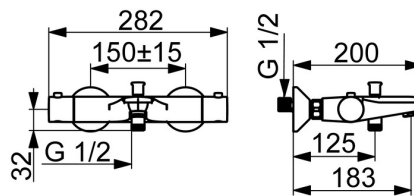

EAN: 4015474277663
static.hansa.com/48372131

- Bad en douche
- Thermostatisch
- Wandmontage
- Chroom
- CASCADE® mousseur
- Temperatuurgreep, Debietgreep, Eco optie voor debiet
- Zeepschaal, Doucheslang (1750 mm), Eco debiet control
- Normaal – gelijkmatige en zachte waterstroom, Verkwikkend – sterke waterstroom, activeert en verfrist het lichaam, Ontspannend – zachte waterstroom, aangenaam voor het hele lichaam
- Veiligheidsblokkering tegen verbranden bij 38 °C
- Thermostatische temperatuurregeling, Vuilfilter(s), Keramische bovendel voor debiet
- S-koppelingen met rozetten
- Kraanhuis gemaakt van DZR messing, Kan worden ingekort
- Ingebouwde beveiliging tegen terugstromen Voor gebruik in huis (conform DIN EN 1717)
- 3-stralig

Technische gegevens

Technische eigenschappen

DN-maat	DN15
Warmwatertoevoer	max. +80°C
Werkdruk	1-10 bar
Inbouwbreedte	150 ± 15 mm

Voorschriften

EN-norm	EN 1111, EN 1112, EN 1113
---------	----------------------------------

Toestemmingen en Verklaringen

Verklaring van overeenstemming	DoC
--------------------------------	------------

Reserveonderdelen

SP58372101

	Naam	Code
01	Debiethendel	59914208
02	Binnenwerk, G1/2 Chroom	59914111
03	Filter dichting, G3/4	59911076
04	Temperatuur hendel Chroom	602062V
05	O-ring	59914113
06	Thermostaat/binnenwerk, 3.4	59914114
07	Omsteller	59912706
08	Mousseur, M24x1 D Chroom	59911829
N.I.	Aansluiting moer, G3/4, AF30	59902230
N.I.	Borgring, 23.9x15.2x2	59902689
N.I.	Excentrieke, G3/4xG1/2 Chroom	59904793
N.I.	Afdekplaat Chroom	59904796
N.I.	Terugslagklep	59905714
N.I.	Nippel	59911075