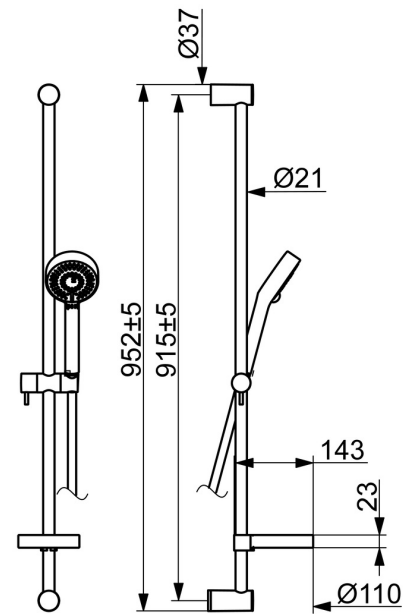

EAN: 4015474277663
static.hansa.com/48372131

- Bad en douche
- Thermostatisch
- Wandmontage
- Chroom
- CASCADE® mousseur
- Temperatuurgreep, Debietgreep, Eco optie voor debiet
- Zeepschaal, Doucheslang (1750 mm), Eco debiet control
- Normaal – gelijkmatige en zachte waterstroom, Verkwikkend – sterke waterstroom, activeert en verfrist het lichaam, Ontspannend – zachte waterstroom, aangenaam voor het hele lichaam
- Veiligheidsblokkering tegen verbranden bij 38 °C
- Thermostatische temperatuurregeling, Vuilfilter(s), Keramische bovendel voor debiet
- S-koppelingen met rozetten
- Kraanhuis gemaakt van DZR messing, Kan worden ingekort
- Ingebouwde beveiliging tegen terugstromen Voor gebruik in huis (conform DIN EN 1717)
- 3-stralig

Technische gegevens

Technische eigenschappen

DN-maat	DN15
Warmwatertoevoer	max. +80°C
Werkdruk	1-10 bar
Inbouwbreedte	150 ± 15 mm

Voorschriften

EN-norm	EN 1111, EN 1112, EN 1113
---------	----------------------------------

Toestemmingen en Verklaringen

Verklaring van overeenstemming	DoC
--------------------------------	------------

Reserveonderdelen

SP58372101

	Naam	Code
01	Debiethendel	59914208
02	Binnenwerk, G1/2 Chroom	59914111
03	Filter dichting, G3/4	59911076
04	Temperatuur hendel Chroom	602062V
05	O-ring	59914113
06	Thermostaat/binnenwerk, 3.4	59914114
07	Omsteller	59912706
08	Mousseur, M24x1 D Chroom	59911829
N.I.	Aansluiting moer, G3/4, AF30	59902230
N.I.	Borgring, 23.9x15.2x2	59902689
N.I.	Excentrieke, G3/4xG1/2 Chroom	59904793
N.I.	Afdekplaat Chroom	59904796
N.I.	Terugslagklep	59905714
N.I.	Nippel	59911075