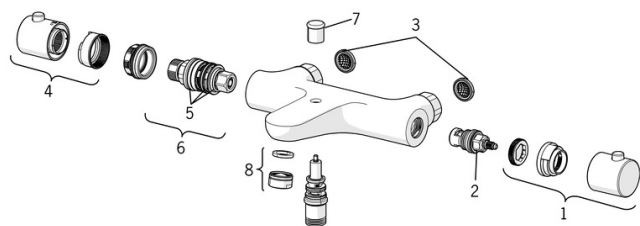

EAN: 4015474277663
static.hansa.com/48372131

- Bad en douche
- Thermostatisch
- Wandmontage
- Chroom
- CASCADE® mousseur
- Temperatuurgreep, Debietgreep, Eco optie voor debiet
- Zeepschaal, Doucheslang (1750 mm), Eco debiet control
- Normaal – gelijkmatige en zachte waterstroom, Verkwikkend – sterke waterstroom, activeert en verfrist het lichaam, Ontspannend – zachte waterstroom, aangenaam voor het hele lichaam
- Veiligheidsblokkering tegen verbranden bij 38 °C
- Thermostatische temperatuurregeling, Vuilfilter(s), Keramische bovendel voor debiet
- S-koppelingen met rozetten
- Kraanhuis gemaakt van DZR messing, Kan worden ingekort
- Ingebouwde beveiliging tegen terugstromen Voor gebruik in huis (conform DIN EN 1717)
- 3-stralig

Technische gegevens

Technische eigenschappen

DN-maat	DN15
Warmwatertoevoer	max. +80°C
Werkdruk	1-10 bar
Inbouwbreedte	150 ± 15 mm

Voorschriften

EN-norm	EN 1111, EN 1112, EN 1113
---------	----------------------------------

Toestemmingen en Verklaringen

Verklaring van overeenstemming	DoC
--------------------------------	------------

Reserveonderdelen

SP58372101

	Naam	Code
01	Debiethendel	59914208
02	Binnenwerk, G1/2 Chroom	59914111
03	Filter dichting, G3/4	59911076
04	Temperatuur hendel Chroom	602062V
05	O-ring	59914113
06	Thermostaat/binnenwerk, 3.4	59914114
07	Omsteller	59912706
08	Mousseur, M24x1 D Chroom	59911829
N.I.	Aansluiting moer, G3/4, AF30	59902230
N.I.	Borgring, 23.9x15.2x2	59902689
N.I.	Excentrieke, G3/4xG1/2 Chroom	59904793
N.I.	Afdekplaat Chroom	59904796
N.I.	Terugslagklep	59905714
N.I.	Nippel	59911075