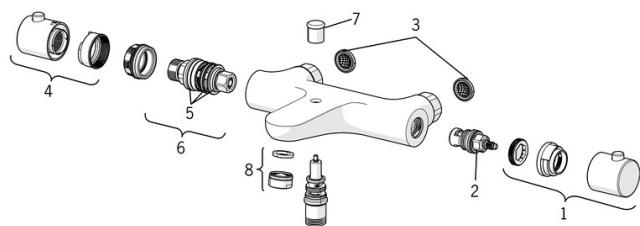

EAN: 4015474277670
static.hansa.com/48372031

- Bad en douche
- Thermostatisch
- Wandmontage
- Chrom
- CASCADE® mousseur
- Temperatuurgreep, Debietgreep, Eco optie voor debiet
- Veiligheidsblokkering tegen verbranden bij 38 °C
- Thermostatische temperatuurregeling, Vuilfilter(s), Keramische bovendeele voor debiet
- Kraanhuis gemaakt van DZR messing
- Zonder koppelingen
- Ingebouwde beveiliging tegen terugstromen Voor gebruik in huis (conform DIN EN 1717)
- 3-stralig

Technische gegevens

Technische eigenschappen

DN-maat	DN15
Warmwatertoevoer	max. +80°C
Werkdruk	1-10 bar

Voorschriften

EN-norm	EN 1111
---------	----------------

Reserveonderdelen

SP58372101

	Naam	Code
01	Debiethendel	59914208
02	Binnenwerk, G1/2 Chroom	59914111
03	Filter dichting, G3/4	59911076
04	Temperatuur hendel Chroom	602062V
05	O-ring	59914113
06	Thermostaat/binnenwerk, 3.4	59914114
07	Omsteller	59912706
08	Mousseur, M24x1 D Chroom	59911829
N.I.	Aansluiting moer, G3/4, AF30	59902230
N.I.	Borgring, 23.9x15.2x2	59902689
N.I.	Excentrieke, G3/4xG1/2 Chroom	59904793
N.I.	Afdekplaat Chroom	59904796
N.I.	Terugslagklep	59905714
N.I.	Nippel	59911075