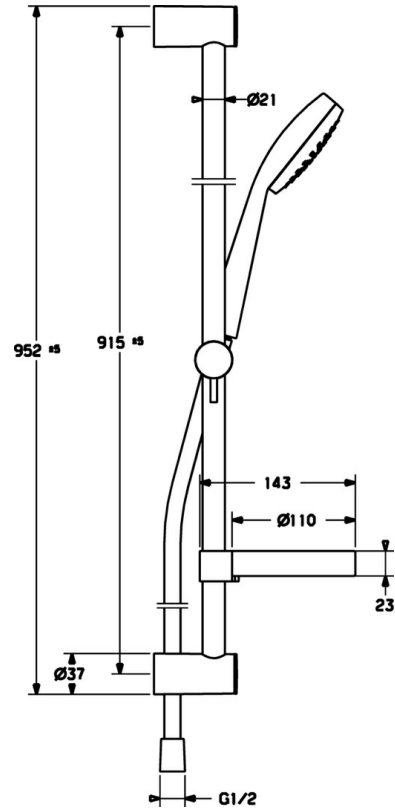

EAN: 4015474277670
static.hansa.com/48372031

- Bad en douche
- Thermostatisch
- Wandmontage
- Chrom
- CASCADE® mousseur
- Temperatuurgreep, Debietgreep, Eco optie voor debiet
- Veiligheidsblokkering tegen verbranden bij 38 °C
- Thermostatische temperatuurregeling, Vuilfilter(s), Keramische bovendeele voor debiet
- Kraanhuis gemaakt van DZR messing
- Zonder koppelingen
- Ingebouwde beveiliging tegen terugstromen Voor gebruik in huis (conform DIN EN 1717)
- 3-stralig

Technische gegevens

Technische eigenschappen

DN-maat	DN15
Warmwatertoevoer	max. +80°C
Werkdruk	1-10 bar

Voorschriften

EN-norm	EN 1111
---------	----------------

Reserveonderdelen

SP58372101

	Naam	Code
01	Debiethendel	59914208
02	Binnenwerk, G1/2 Chroom	59914111
03	Filter dichting, G3/4	59911076
04	Temperatuur hendel Chroom	602062V
05	O-ring	59914113
06	Thermostaat/binnenwerk, 3.4	59914114
07	Omsteller	59912706
08	Mousseur, M24x1 D Chroom	59911829
N.I.	Aansluiting moer, G3/4, AF30	59902230
N.I.	Borgring, 23.9x15.2x2	59902689
N.I.	Excentrieke, G3/4xG1/2 Chroom	59904793
N.I.	Afdekplaat Chroom	59904796
N.I.	Terugslagklep	59905714
N.I.	Nippel	59911075