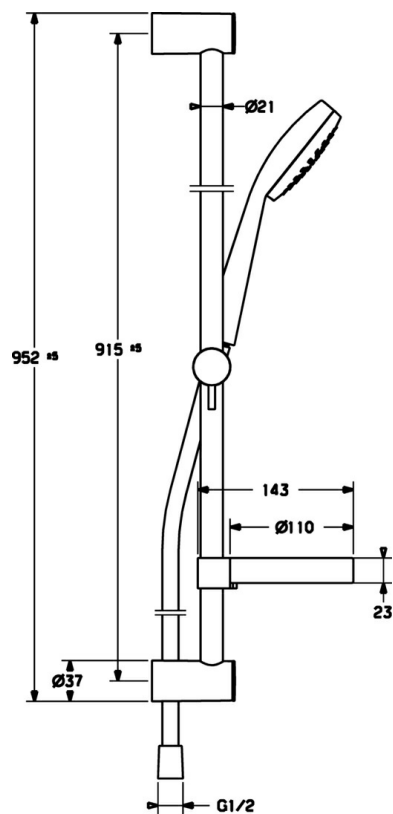

EAN: 4015474277670  
[static.hansa.com/48372031](http://static.hansa.com/48372031)

- Vasca & doccia
- Termostatico
- Montaggio a parete
- Cromo
- Rompigetto Standard
- Manopola di regolazione temperatura, Manopola di regolazione portata, Funzioni Eco per il flusso d'acqua
- Blocco di sicurezza antiscottature a 38 °C
- Regolazione termostatica della temperatura, Filtro/i anti-impurità, Vitone ceramico
- Ottone DZR
- Senza innesto
- sicurezza incorporata anti-riflusso per uso domestico (ai sensi DIN EN 1717)
- 3 getti

### Caratteristiche tecniche

Misura DN (dimensione nominale)	<b>DN15</b>
Fornitura di acqua calda	<b>max. +80°C</b>
Pressione di esercizio	<b>1-10 bar</b>

## Parti di ricambio

### SP58372101

	Nome	Codice
01	Manopola di apertura	59914208
02	Vitone, G1/2 Cromo	59914111
03	Guarnizione di filtro, G3/4	59911076
04	Maniglia per regolazione della temperatura Cromo	602062V
05	O-ring	59914113
06	Cartuccia termostatica, 3.4	59914114
07	Deviatore	59912706
08	Aereatore, M24x1 D Cromo	59911829
N.I.	Dado di collegamento, G3/4, AF30	59902230
N.I.	Anello di tenuta, 23.9x15.2x2	59902689
N.I.	Eccentrico, G3/4xG1/2 Cromo	59904793
N.I.	Piastra Cromo	59904796
N.I.	Valvola antiriflusso	59905714
N.I.	Niplo	59911075