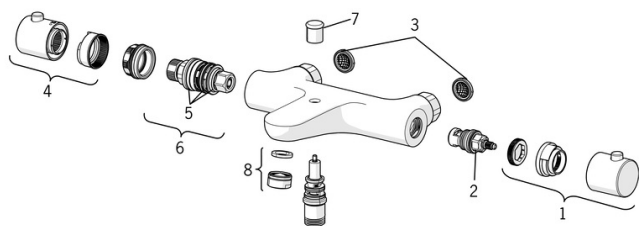

EAN: 4015474277670  
[static.hansa.com/48372031](http://static.hansa.com/48372031)

- Vasca & doccia
- Termostatico
- Montaggio a parete
- Cromo
- Rompigetto Standard
- Manopola di regolazione temperatura, Manopola di regolazione portata, Funzioni Eco per il flusso d'acqua
- Blocco di sicurezza antiscottature a 38 °C
- Regolazione termostatica della temperatura, Filtro/i anti-impurità, Vitone ceramico
- Ottone DZR
- Senza innesto
- sicurezza incorporata anti-riflusso per uso domestico (ai sensi DIN EN 1717)
- 3 getti

### Caratteristiche tecniche

Misura DN (dimensione nominale)	<b>DN15</b>
Fornitura di acqua calda	<b>max. +80°C</b>
Pressione di esercizio	<b>1-10 bar</b>

### SP58372101

	Nome	Codice
01	Manopola di apertura	59914208
02	Vitone, G1/2 Cromo	59914111
03	Guarnizione di filtro, G3/4	59911076
04	Maniglia per regolazione della temperatura Cromo	602062V
05	O-ring	59914113
06	Cartuccia termostatica, 3.4	59914114
07	Deviatore	59912706
08	Aereatore, M24x1 D Cromo	59911829
N.I.	Dado di collegamento, G3/4, AF30	59902230
N.I.	Anello di tenuta, 23.9x15.2x2	59902689
N.I.	Eccentrico, G3/4xG1/2 Cromo	59904793
N.I.	Piastra Cromo	59904796
N.I.	Valvola antiriflusso	59905714
N.I.	Niplo	59911075