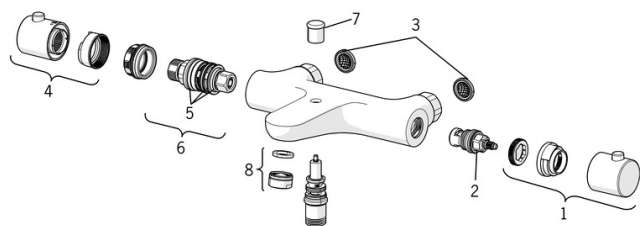

EAN: 4015474277670
static.hansa.com/48372031

- Wanne & Dusche
- Thermostat
- Wandmontage
- Chrom
- CASCADE® Strahlregler
- Temperatureinstellgriff, Durchflusseinstellgriff, Eco-Funktion für die Wassermenge
- Sicherheitssperre gegen Verbrühen bei 38°C
- Thermostatkartusche zur Temperaturreglung, Schmutzfilter, Oberteil mit keramischen Dichtscheiben zur Wassermengeneinstellung für einen Abgang
- Armaturenkörper aus zinkunbeständigem Messing (DZR)
- Ohne Anschlüsse
- Eigensicher gegen Rückfließen im häuslichen Gebrauch (nach DIN EN 1717)
- 3-strahlig

Technische Daten

Technische Eigenschaften

DN-Größe (Nennmaß)	DN15
Warmwasserversorgung	max. +80°C
Arbeitsdruck	1-10 bar

Vorschriften

EN Standard	EN 1111
-------------	---------

Ersatzteile

SP58372101

	Name	Art.-Nr.
01	Mengen-Einstell-Griff	59914208
02	Oberteil, G1/2	59914111
03	Schmutzfilter, G3/4	59911076
04	Temperatur-Wählgriff	602062V
05	O-Ringsatz	59914113
06	Thermostatkartusche, 3,4	59914114
07	Umsteller, automatisch	59912706
08	Luftsprudler, M24x1 D	59911829
N.I.	Anschlussmutter, G3/4, AF30	59902230
N.I.	Haltering, 23.9x15.2x2	59902689
N.I.	S-Anschluss, G3/4xG1/2	59904793
N.I.	Rosette	59904796
N.I.	Rückschlagventil	59905714
N.I.	Nippel	59911075