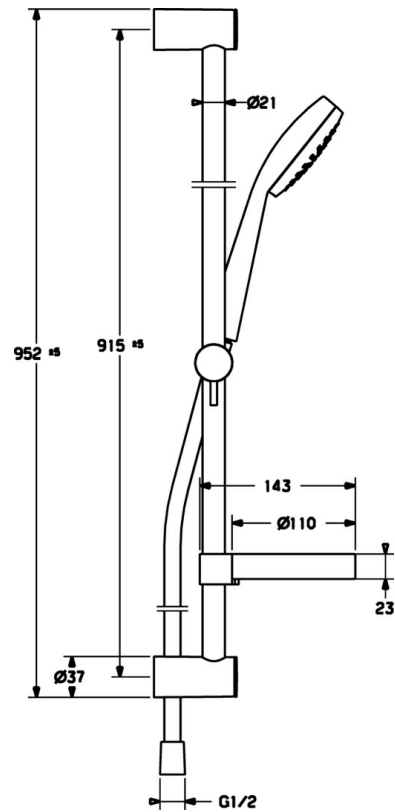

EAN: 4015474277670
static.hansa.com/48372031

- Wanne & Dusche
- Thermostat
- Wandmontage
- Chrom
- CASCADE® Strahlregler
- Temperatureinstellgriff, Durchflusseinstellgriff, Eco-Funktion für die Wassermenge
- Sicherheitssperre gegen Verbrühen bei 38°C
- Thermostatkartusche zur Temperaturreglung, Schmutzfilter, Oberteil mit keramischen Dichtscheiben zur Wassermengeneinstellung für einen Abgang
- Armaturenkörper aus zinkunbeständigem Messing (DZR)
- Ohne Anschlüsse
- Eigensicher gegen Rückfließen im häuslichen Gebrauch (nach DIN EN 1717)
- 3-strahlig

Technische Daten

Technische Eigenschaften

DN-Größe (Nennmaß)	DN15
Warmwasserversorgung	max. +80°C
Arbeitsdruck	1-10 bar

Vorschriften

EN Standard	EN 1111
-------------	---------

Ersatzteile

SP58372101

	Name	Art.-Nr.
01	Mengen-Einstell-Griff	59914208
02	Oberteil, G1/2	59914111
03	Schmutzfilter, G3/4	59911076
04	Temperatur-Wählgriff	602062V
05	O-Ringsatz	59914113
06	Thermostatkartusche, 3,4	59914114
07	Umsteller, automatisch	59912706
08	Luftsprudler, M24x1 D	59911829
N.I.	Anschlussmutter, G3/4, AF30	59902230
N.I.	Haltering, 23.9x15.2x2	59902689
N.I.	S-Anschluss, G3/4xG1/2	59904793
N.I.	Rosette	59904796
N.I.	Rückschlagventil	59905714
N.I.	Nippel	59911075