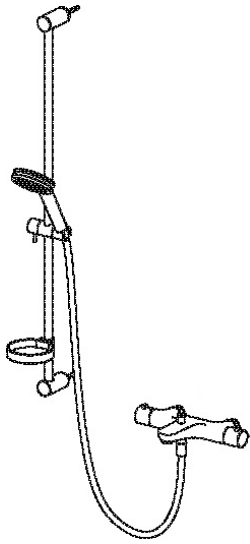

EAN: 4015474277670
static.hansa.com/48372031

- Wanne & Dusche
- Thermostat
- Wandmontage
- Chrom
- CASCADE® Strahlregler
- Temperatureinstellgriff, Durchflusseinstellgriff, Eco-Funktion für die Wassermenge
- Sicherheitssperre gegen Verbrühen bei 38°C
- Thermostatkartusche zur Temperaturreglung, Schmutzfilter, Oberteil mit keramischen Dichtscheiben zur Wassermengeneinstellung für einen Abgang
- Armaturenkörper aus zinkunbeständigem Messing (DZR)
- Ohne Anschlüsse
- Eigensicher gegen Rückfließen im häuslichen Gebrauch (nach DIN EN 1717)
- 3-strahlig

Technische Daten

Technische Eigenschaften

DN-Größe (Nennmaß)	DN15
Warmwasserversorgung	max. +80°C
Arbeitsdruck	1-10 bar

Vorschriften

EN Standard	EN 1111
-------------	---------

Ersatzteile

SP58372101

	Name	Art.-Nr.
01	Mengen-Einstell-Griff	59914208
02	Oberteil, G1/2	59914111
03	Schmutzfilter, G3/4	59911076
04	Temperatur-Wählgriff	602062V
05	O-Ringsatz	59914113
06	Thermostatkartusche, 3,4	59914114
07	Umsteller, automatisch	59912706
08	Luftsprudler, M24x1 D	59911829
N.I.	Anschlussmutter, G3/4, AF30	59902230
N.I.	Haltering, 23.9x15.2x2	59902689
N.I.	S-Anschluss, G3/4xG1/2	59904793
N.I.	Rosette	59904796
N.I.	Rückschlagventil	59905714
N.I.	Nippel	59911075