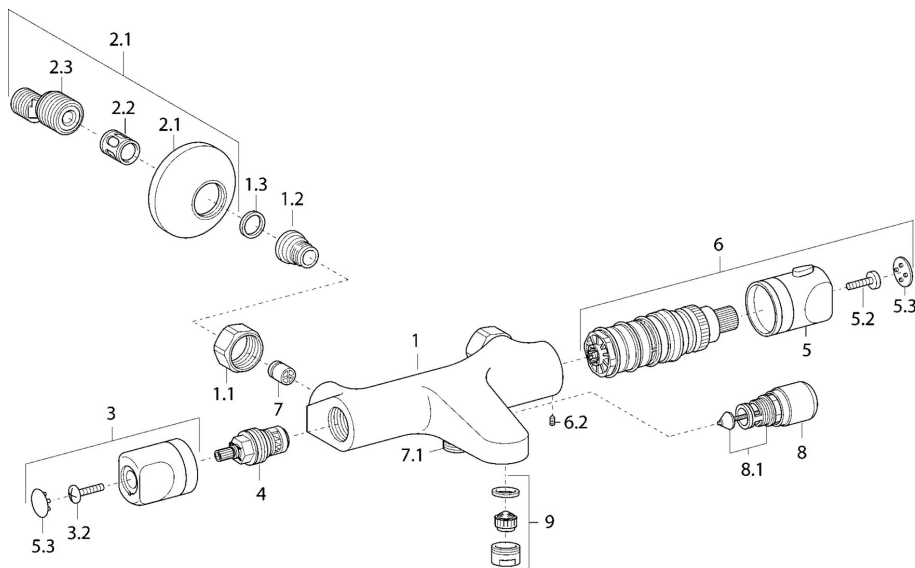

EAN: 4015474133143
static.hansa.com/48162191

- Sprcha a vaňa
- Termostatická
- Nástenná montáž
- Chróm
- CASCADE® - aerátor
- Rukoväť regulátora teploty vody, Rukoväť regulátora prietoku vody
- Termostatická kartuša pre ovládanie teploty, Filter, filtre na nečistoty, Spätný ventil (-y)
- Tlmiče

Technické údaje

Technické vlastnosti

Dodávka teplej vody	max. +80°C
Pracovný tlak	1-10 bar
Spätná klapka (STN EN 1717)	EB

Predpisy

Norma EN	EN 1111
----------	---------

Náhradné diely

SP58162101

	Názov	Kód
1.1	Pripojovacie matice, G3/4, AF30	59902230
1.2	Vsuvka	59911075
1.3	Tesnenie s filtrom, G3/4	59911076
2	Excentrický, G3/4xG1/2	59904793
2.1	Kryt príruby	59904796
2.2	Tlmič	59904792
2.3	Excentrická spojka, G3/4xG1/2, DN15	59910254
3	Rukoväť regulátora prietoku vody	59912627
4	Sedlo, G1/2	59912625
5	Rukoväť regulátora teploty	59912629
6	Termoelement/Kartuš	59912628
7	Spätný ventil	59905714
8	Prepínač	59910803
8.1	Tesnenie sada	59904791
9	Aerator, M24x1 D	59911829
N.I.	Tesniaci krúžok Ukončené	59913890