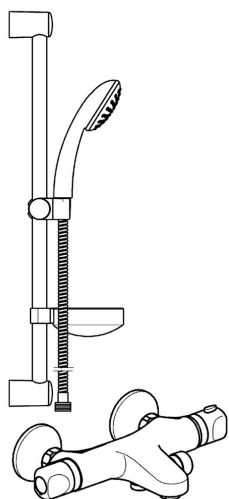

EAN: 4015474133143
static.hansa.com/48162191

- Sprcha a vaňa
- Termostatická
- Nástenná montáž
- Chróm
- CASCADE® - aerátor
- Rukoväť regulátora teploty vody, Rukoväť regulátora prietoku vody
- Termostatická kartuša pre ovládanie teploty, Filter, filtre na nečistoty, Spätný ventil (-y)
- Tlmiče

Technické údaje

Technické vlastnosti

Dodávka teplej vody	max. +80°C
Pracovný tlak	1-10 bar
Spätná klapka (STN EN 1717)	EB

Predpisy

Norma EN	EN 1111
----------	---------

Náhradné diely

SP58162101

	Názov	Kód
1.1	Pripojovacie matice, G3/4, AF30	59902230
1.2	Vsuvka	59911075
1.3	Tesnenie s filtrom, G3/4	59911076
2	Excentrický, G3/4xG1/2	59904793
2.1	Kryt príruby	59904796
2.2	Tlmič	59904792
2.3	Excentrická spojka, G3/4xG1/2, DN15	59910254
3	Rukoväť regulátora prietoku vody	59912627
4	Sedlo, G1/2	59912625
5	Rukoväť regulátora teploty	59912629
6	Termoelement/Kartuš	59912628
7	Spätný ventil	59905714
8	Prepínač	59910803
8.1	Tesnenie sada	59904791
9	Aerator, M24x1 D	59911829
N.I.	Tesniaci krúžok Ukončené	59913890