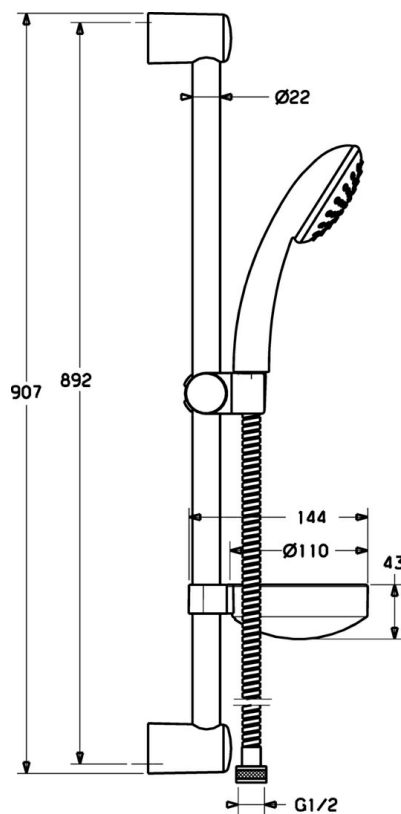

EAN: 4015474133143
static.hansa.com/48162191

- Sprcha a vaňa
- Termostatická
- Nástenná montáž
- Chróm
- CASCADE® - aerátor
- Rukoväť regulátora teploty vody, Rukoväť regulátora prietoku vody
- Termostatická kartuša pre ovládanie teploty, Filter, filtre na nečistoty, Spätný ventil (-y)
- Tlmiče

Technické údaje

Technické vlastnosti

Dodávka teplej vody	max. +80°C
Pracovný tlak	1-10 bar
Spätná klapka (STN EN 1717)	EB

Predpisy

Norma EN	EN 1111
----------	---------

Náhradné diely

SP58162101

	Názov	Kód
1.1	Pripojovacie matice, G3/4, AF30	59902230
1.2	Vsuvka	59911075
1.3	Tesnenie s filtrom, G3/4	59911076
2	Excentrický, G3/4xG1/2	59904793
2.1	Kryt príruby	59904796
2.2	Tlmič	59904792
2.3	Excentrická spojka, G3/4xG1/2, DN15	59910254
3	Rukoväť regulátora prietoku vody	59912627
4	Sedlo, G1/2	59912625
5	Rukoväť regulátora teploty	59912629
6	Termoelement/Kartuš	59912628
7	Spätný ventil	59905714
8	Prepínač	59910803
8.1	Tesnenie sada	59904791
9	Aerator, M24x1 D	59911829
N.I.	Tesniaci krúžok Ukončené	59913890