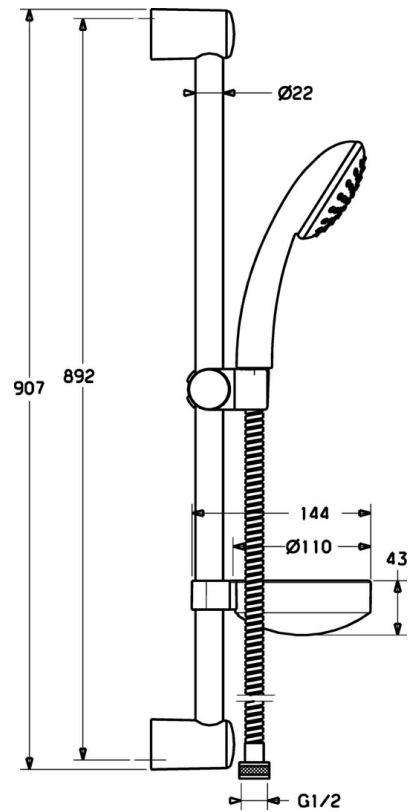

EAN: 4015474133143
static.hansa.com/48162191

- Bad en douche
- Thermostatisch
- Wandmontage
- Chrom
- CASCADE® mousseur
- Temperatuurgreep, Debietgreep
- Thermostatische temperatuurregeling, Vuilfilter(s), Terugslagklep
- Geluidsdemper(s)

Technische gegevens

Technische eigenschappen

Warmwatertoevoer	max. +80°C
Werkdruk	1-10 bar
Terugstroom beveiliging (EN1717)	EB

Voorschriften

EN-norm	EN 1111
---------	----------------

Reserveonderdelen

SP58162101

	Naam	Code
1.1	Aansluiting moer, G3/4, AF30	59902230
1.2	Nippel	59911075
1.3	Filter dichting, G3/4	59911076
2	Excentrieke, G3/4xG1/2 Chromo	59904793
2.1	Afdekscherm Chromo	59904796
2.2	Geluiddemper	59904792
2.3	Excentrieke aansluiting, G3/4xG1/2, DN15	59910254
3	Debiethendel Chromo	59912627
4	Binnenwerk, G1/2	59912625
5	Temperatuur hendel Chromo	59912629
6	Thermostaat/binnenwerk	59912628
7	Terugslagklep	59905714
8	Omsteller Chromo	59910803
8.1	Dichting	59904791
9	Mousseur, M24x1 D Chromo	59911829
N.I.	Borgring Stopgezet	59913890