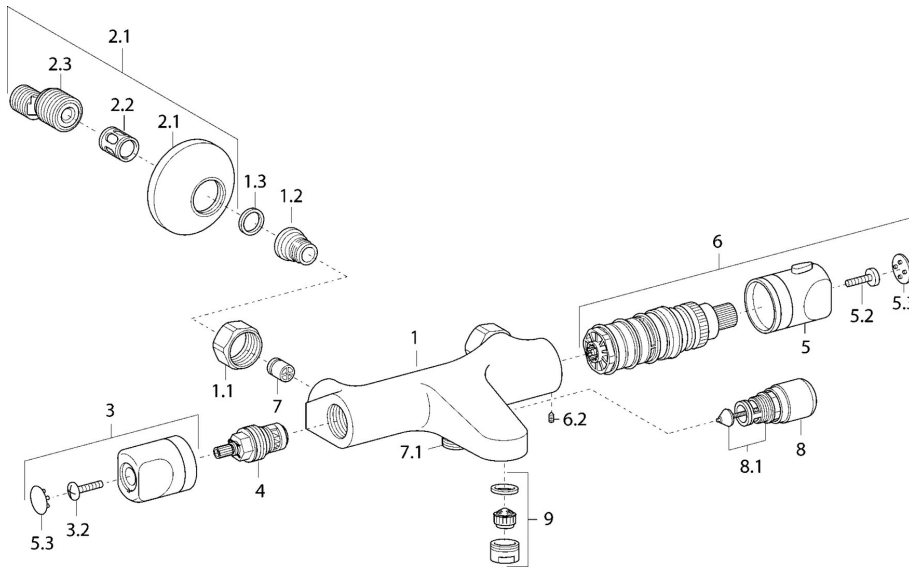

EAN: 4015474133143
static.hansa.com/48162191

- Bad en douche
- Thermostatisch
- Wandmontage
- Chrom
- CASCADE® mousseur
- Temperatuurgreep, Debietgreep
- Thermostatische temperatuurregeling, Vuilfilter(s), Terugslagklep
- Geluidsdemper(s)

Technische gegevens

Technische eigenschappen

Warmwatertoevoer	max. +80°C
Werkdruk	1-10 bar
Terugstroom beveiliging (EN1717)	EB

Voorschriften

EN-norm	EN 1111
---------	----------------

Reserveonderdelen

SP58162101

	Naam	Code
1.1	Aansluiting moer, G3/4, AF30	59902230
1.2	Nippel	59911075
1.3	Filter dichting, G3/4	59911076
2	Excentrieke, G3/4xG1/2 Chromo	59904793
2.1	Afdekscherm Chromo	59904796
2.2	Geluiddemper	59904792
2.3	Excentrieke aansluiting, G3/4xG1/2, DN15	59910254
3	Debiethendel Chromo	59912627
4	Binnenwerk, G1/2	59912625
5	Temperatuur hendel Chromo	59912629
6	Thermostaat/binnenwerk	59912628
7	Terugslagklep	59905714
8	Omsteller Chromo	59910803
8.1	Dichting	59904791
9	Mousseur, M24x1 D Chromo	59911829
N.I.	Borgring Stopgezet	59913890