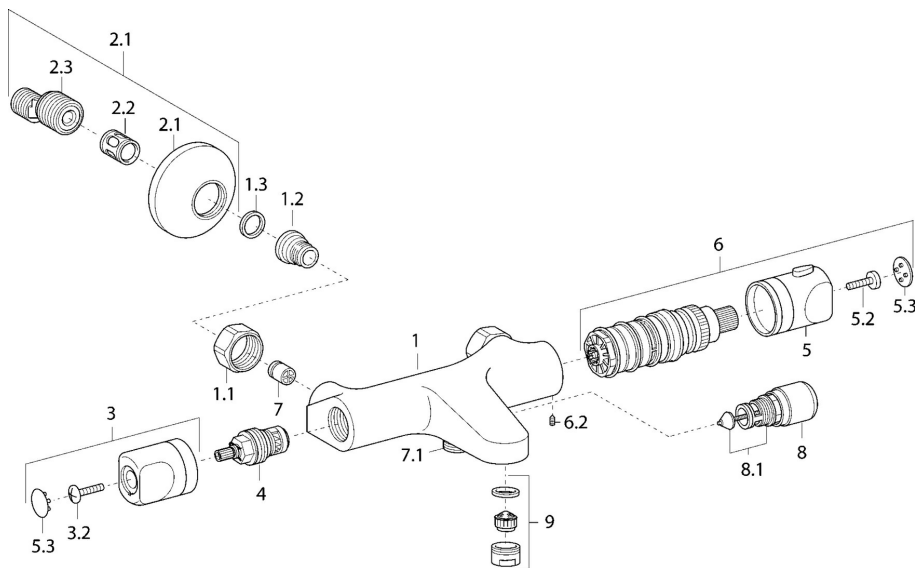

EAN: 4015474133143  
[static.hansa.com/48162191](http://static.hansa.com/48162191)

- Sprcha & vana
- Termostatická
- Montáž na zeď
- Chrom
- CASCADE® aerátor
- Rukojeť regulátoru teploty, Rukojeť regulátoru průtoku
- Termostatická kartuše pro ovládání teploty, Filtr(y) na nečistoty, Zpětný ventil (-y)
- Tlumiče

### Technické vlastnosti

Zdroj teplé vody	max. +80°C
Pracovní tlak	1-10 bar
Zabezpečení proti zpětnému toku (ČSN EN 1717)	EB

### SP58162101

	Název	Kód
1.1	Připojovací matice, G3/4, AF30	59902230
1.2	Šroubení	59911075
1.3	Těsnění s filtrem, G3/4	59911076
2	Excentrický, G3/4xG1/2	59904793
2.1	Kryt příruby	59904796
2.2	Tlumič	59904792
2.3	Excentrická spojka, G3/4xG1/2, DN15	59910254
3	Rukojeť regulátoru průtoku	59912627
4	Vršek, G1/2	59912625
5	Ovladač regulátoru teploty	59912629
6	Termoelement/Kartuše	59912628
7	Zpětný ventil	59905714
8	Přepínač	59910803
8.1	Těsnící sada	59904791
9	Aerator, M24x1 D	59911829
N.I.	Těsnící kroužek Ukončeno	59913890