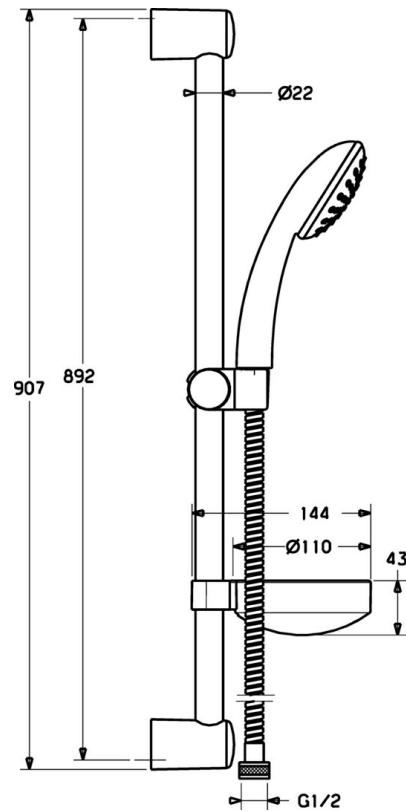

EAN: 4015474133143  
[static.hansa.com/48162191](http://static.hansa.com/48162191)

- Sprcha & vana
- Termostatická
- Montáž na zeď
- Chrom
- CASCADE® aerátor
- Rukojeť regulátoru teploty, Rukojeť regulátoru průtoku
- Termostatická kartuše pro ovládání teploty, Filtr(y) na nečistoty, Zpětný ventil (-y)
- Tlumiče

### Technické vlastnosti

Zdroj teplé vody	max. +80°C
Pracovní tlak	1-10 bar
Zabezpečení proti zpětnému toku (ČSN EN 1717)	EB

### SP58162101

	Název	Kód
1.1	Připojovací matice, G3/4, AF30	59902230
1.2	Šroubení	59911075
1.3	Těsnění s filtrem, G3/4	59911076
2	Excentrický, G3/4xG1/2	59904793
2.1	Kryt příruby	59904796
2.2	Tlumič	59904792
2.3	Excentrická spojka, G3/4xG1/2, DN15	59910254
3	Rukojeť regulátoru průtoku	59912627
4	Vršek, G1/2	59912625
5	Ovladač regulátoru teploty	59912629
6	Termoelement/Kartuše	59912628
7	Zpětný ventil	59905714
8	Přepínač	59910803
8.1	Těsnící sada	59904791
9	Aerator, M24x1 D	59911829
N.I.	Těsnící kroužek Ukončeno	59913890