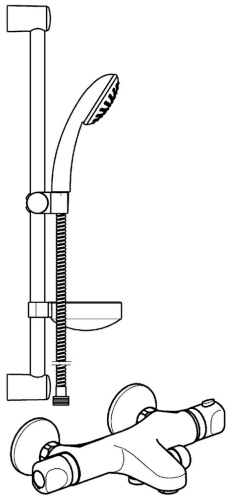

EAN: 4015474133143  
[static.hansa.com/48162191](http://static.hansa.com/48162191)

- Sprcha & vana
- Termostatická
- Montáž na zeď
- Chrom
- CASCADE® aerátor
- Rukojeť regulátoru teploty, Rukojeť regulátoru průtoku
- Termostatická kartuše pro ovládání teploty, Filtr(y) na nečistoty, Zpětný ventil (-y)
- Tlumiče

### Technické vlastnosti

Zdroj teplé vody	max. +80°C
Pracovní tlak	1-10 bar
Zabezpečení proti zpětnému toku (ČSN EN 1717)	EB

### SP58162101

	Název	Kód
1.1	Připojovací matice, G3/4, AF30	59902230
1.2	Šroubení	59911075
1.3	Těsnění s filtrem, G3/4	59911076
2	Excentrický, G3/4xG1/2	59904793
2.1	Kryt příruby	59904796
2.2	Tlumič	59904792
2.3	Excentrická spojka, G3/4xG1/2, DN15	59910254
3	Rukojeť regulátoru průtoku	59912627
4	Vršek, G1/2	59912625
5	Ovladač regulátoru teploty	59912629
6	Termoelement/Kartuše	59912628
7	Zpětný ventil	59905714
8	Přepínač	59910803
8.1	Těsnící sada	59904791
9	Aerator, M24x1 D	59911829
N.I.	Těsnící kroužek Ukončeno	59913890