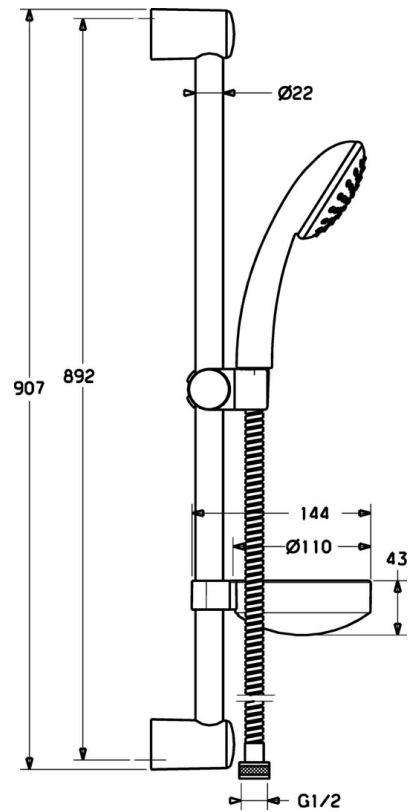

EAN: 4015474128446
static.hansa.com/48150191

- Douche oplossingen
- Thermostatisch
- Wandmontage
- Chrom
- Temperatuurgreep, Debietgreep
- Thermostatische temperatuurregeling, Vuilfilter(s), Terugslagklep
- Geluïdsdemper(s)

Technische gegevens

Technische eigenschappen

Warmwatertoevoer	max. +80°C
Werkdruk	1-10 bar
Terugstroom beveiliging (EN1717)	EB

Voorschriften

EN-norm	EN 1111
---------	----------------

Reserveonderdelen

SP48150191

	Naam	Code
1.1	Aansluiting moer, G3/4, AF30	59902230
1.2	Nippel	59911075
1.3	Borgring, 23.9x15.2x2	59902689
1.4	Filter dichting, G3/4	59911076
2	Excentrieke, G3/4xG1/2 Chrom	59904793
2.1	Afdeksplaat Chrom	59904796
2.2	Geluiddemper	59904792
2.3	Excentrieke aansluiting, G3/4xG1/2, DN15	59910254
3	Debiethendel Chrom	59912627
4	Binnenwerk, G1/2, 90°, (2004-)	59912626
5	Temperatuur hendel Chrom	59912629
6	Thermostaat/binnenwerk	59912628
7	Terugslagklep	59905714
7.1	Schroefdraad tepel, G1/2xM18x1	59911384
9	Muursteen Chrom Stopgezet	59912599
10	Schuifstuk, d 22 mm	59912595
11	Handdouche Chrom Stopgezet	44620100
12	Doucheslang, L=1750 Chrom	59912596
13	Afdichtring, d 21x12x2	59912304
14	Zeepechaal	59912598
N.I.	Beschermingskapje Stopgezet	59913901