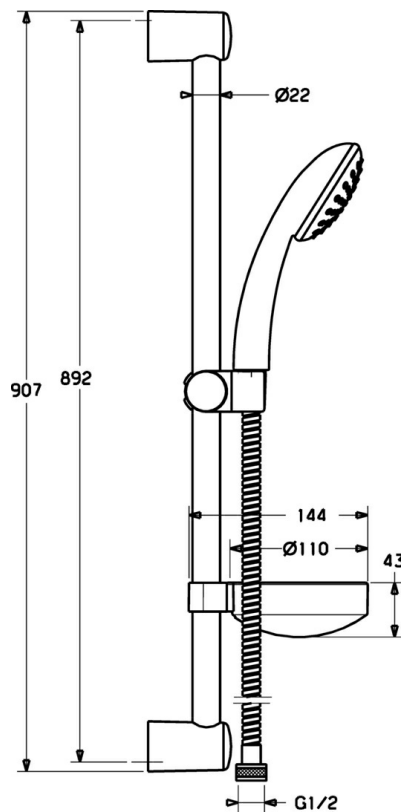

EAN: 4015474128446  
[static.hansa.com/48150191](http://static.hansa.com/48150191)

- Řešení pro sprchy
- Termostatická
- Montáž na zeď
- Chrom
- Rukojeť regulátoru teploty, Rukojeť regulátoru průtoku
- Termostatická kartuše pro ovládání teploty, Filtr(y) na nečistoty, Zpětný ventil (-y)
- Tlumiče

### Technické vlastnosti

Zdroj teplé vody	<b>max. +80°C</b>
Pracovní tlak	<b>1-10 bar</b>
Zabezpečení proti zpětnému toku (ČSN EN 1717)	<b>EB</b>

### SP48150191

---

	Název	Kód
1.1	Připojovací matice, G3/4, AF30	59902230
1.2	Šroubení	59911075
1.3	Těsnící kroužek, 23.9x15.2x2	59902689
1.4	Těsnění s filtrem, G3/4	59911076
2	Excentrický, G3/4xG1/2	59904793
2.1	Kryt příruby	59904796
2.2	Tlumič	59904792
2.3	Excentrická spojka, G3/4xG1/2, DN15	59910254
3	Rukojeť regulátoru průtoku	59912627
4	Vršek, G1/2, 90°, (2004-)	59912626
5	Ovladač regulátoru teploty	59912629
6	Termoelement/Kartuše	59912628
7	Zpětný ventil	59905714
7.1	Závit bradavky, G1/2xM18x1	59911384
9	Vnitřní konzole Ukončeno	59912599
10	Jezdec sprchy, d 22 mm	59912595
11	Ruční sprcha Ukončeno	44620100
12	Sprchová hadice, L=1750	59912596
13	Těsnící kroužek, d 21x12x2	59912304
14	Mýdelník	59912598
N.I.	Antivandal krytka termostatu Ukončeno	59913901