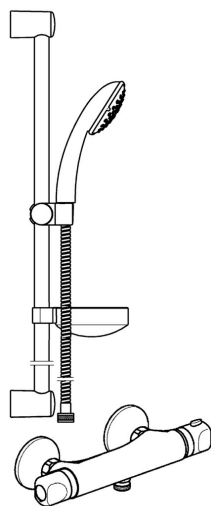

EAN: 4015474128446  
[static.hansa.com/48150191](http://static.hansa.com/48150191)

- Řešení pro sprchy
- Termostatická
- Montáž na zeď
- Chrom
- Rukojeť regulátoru teploty, Rukojeť regulátoru průtoku
- Termostatická kartuše pro ovládání teploty, Filtr(y) na nečistoty, Zpětný ventil (-y)
- Tlumiče

### SP48150191

---

	Název	Kód
1.1	Připojovací matice, G3/4, AF30	59902230
1.2	Šroubení	59911075
1.3	Těsnící kroužek, 23.9x15.2x2	59902689
1.4	Těsnění s filtrem, G3/4	59911076
2	Excentrický, G3/4xG1/2	59904793
2.1	Kryt příruby	59904796
2.2	Tlumič	59904792
2.3	Excentrická spojka, G3/4xG1/2, DN15	59910254
3	Rukojeť regulátoru průtoku	59912627
4	Vršek, G1/2, 90°, (2004-)	59912626
5	Ovladač regulátoru teploty	59912629
6	Termoelement/Kartuše	59912628
7	Zpětný ventil	59905714
7.1	Závit bradavky, G1/2xM18x1	59911384
9	Vnitřní konzole Ukončeno	59912599
10	Jezdec sprchy, d 22 mm	59912595
11	Ruční sprcha Ukončeno	44620100
12	Sprchová hadice, L=1750	59912596
13	Těsnící kroužek, d 21x12x2	59912304
14	Mýdelník	59912598
N.I.	Antivandal krytka termostatu Ukončeno	59913901