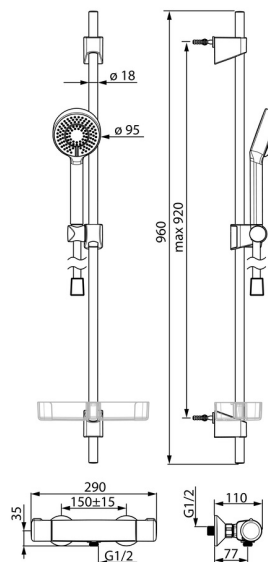

EAN: 4057304003493  
[static.hansa.com/48150171](http://static.hansa.com/48150171)

- Riešenia pre sprchy
- Termostatická
- Nástenná montáž
- Chróm
- Rukoväť regulátora teploty vody, Rukoväť regulátora prietoku vody, Eco funkcia pre obmedzenie prietoku vody, Bezpečnostná funkcia pre teplotu vody
- Ručná sprcha, Sprchová tyč, Sprchová tyč s nastaviteľnou roztečou úchytov, Mydelník, Sprchová hadica (1750 mm)
- Normálny – Rovnomerný a jemný prúd vody, Osviežujúci – Silný prúd vody, aktivuje a osviežuje telo, Relaxačný – Jemný prúd vody, príjemný pre celé telo
- Termostatická kartuša pre ovládanie teploty, Filter, filtre na nečistoty, Uzatvárací vršok s keramickými doštičkami
- 3-prúdová

### Technické vlastnosti

Veľkosť DN (menovitý rozmer) **DN15**  
 Dodávka teplej vody **max. +80°C**  
 Pracovný tlak **1-10 bar**  
 Spätná klapka (STN EN 1717) **EB**