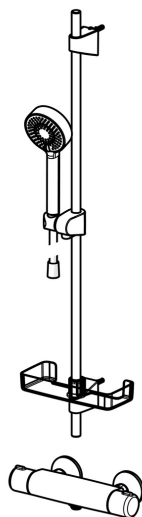

EAN: 4057304003493  
[static.hansa.com/48150171](http://static.hansa.com/48150171)

- Riešenia pre sprchy
- Termostatická
- Nástenná montáž
- Chróm
- Rukoväť regulátora teploty vody, Rukoväť regulátora prietoku vody, Eco funkcia pre obmedzenie prietoku vody, Bezpečnostná funkcia pre teplotu vody
- Ručná sprcha, Sprchová tyč, Sprchová tyč s nastaviteľnou roztečou úchytov, Mydelník, Sprchová hadica (1750 mm)
- Normálny – Rovnomerný a jemný prúd vody, Osviežujúci – Silný prúd vody, aktivuje a osviežuje telo, Relaxačný – Jemný prúd vody, príjemný pre celé telo
- Termostatická kartuša pre ovládanie teploty, Filter, filtre na nečistoty, Uzatvárací vršok s keramickými doštičkami
- 3-prúdová

### Vlastnosti prietoku

Prietok pri tlaku 3 bar **12.0 l/min**

### Technické vlastnosti

Veľkosť DN (menovitý rozmer) **DN15**  
 Dodávka teplej vody **max. +80°C**  
 Pracovný tlak **1-10 bar**  
 Spätná klapka (STN EN 1717) **EB**