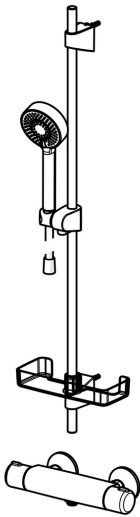

EAN: 4057304003493
static.hansa.com/48150171

- Douche oplossingen
- Thermostatisch
- Wandmontage
- Chrom
- Temperatuurgreep, Debietgreep, Eco optie voor debiet, Veiligheidshendel
- Handdouche, Glijstang, Verstelbare bevestiging glijstang, Zeepschaal, Doucheslang (1750 mm)
- Normaal – gelijkmatige en zachte waterstroom, Verkwikkend – sterke waterstroom, activeert en verfrist het lichaam, Ontspannend – zachte waterstroom, aangenaam voor het hele lichaam
- Thermostatische temperatuurregeling, Vuilfilter(s), Keramische bovendeeel voor debiet
- 3-stralig

Technische gegevens

Doorstromingseigenschappen

Doorstroomhoeveelheid bij 3 bar **12.0 l/min**

Technische eigenschappen

DN-maat **DN15**
Warmwatertoevoer **max. +80°C**
Werkdruk **1-10 bar**
Terugstroom beveiliging (EN1717) **EB**