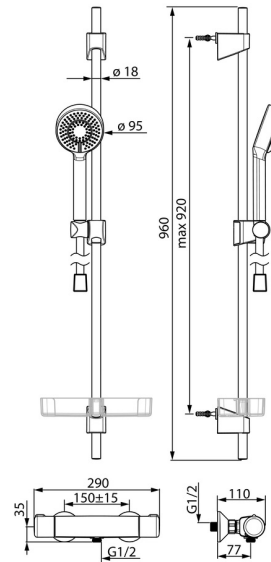

EAN: 4057304003493
static.hansa.com/48150171

- Douche oplossingen
- Thermostatisch
- Wandmontage
- Chrom
- Temperatuurgreep, Debietgreep, Eco optie voor debiet, Veiligheidshendel
- Handdouche, Glijstang, Verstelbare bevestiging glijstang, Zeepschaal, Doucheslang (1750 mm)
- Normaal – gelijkmatige en zachte waterstroom, Verkwikkend – sterke waterstroom, activeert en verfrist het lichaam, Ontspannend – zachte waterstroom, aangenaam voor het hele lichaam
- Thermostatische temperatuurregeling, Vuilfilter(s), Keramische bovendeeel voor debiet
- 3-stralig

Technische gegevens

Doorstromingseigenschappen

Doorstroomhoeveelheid bij 3 bar **12.0 l/min**

Technische eigenschappen

DN-maat **DN15**
Warmwatertoevoer **max. +80°C**
Werkdruk **1-10 bar**
Terugstroom beveiliging (EN1717) **EB**