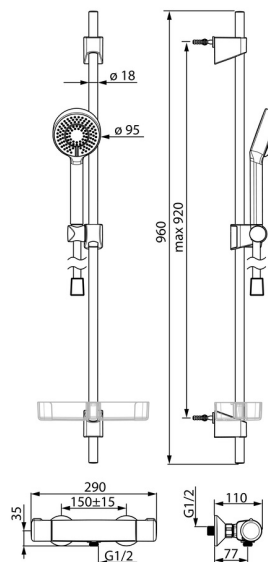

EAN: 4057304003493
static.hansa.com/48150171

- Soluzioni doccia
- Termostatico
- Montaggio a parete
- Cromo
- Manopola di regolazione temperatura, Manopola di regolazione portata, Funzioni Eco per il flusso d'acqua, Leva di sicurezza
- Doccetta a mano, Asta doccia, Supporto regolabile dell'asta doccia, Portasapone, Flessibile doccia (1750 mm)
- Normale - Getto d'acqua uniforme e morbido, Rinfrescante - Forte getto d'acqua, attiva e rinfresca il corpo, Rilassante - Getto d'acqua morbido, piacevole per tutto il corpo
- Regolazione termostatica della temperatura, Filtro/i anti-impurità, Vitone ceramico
- 3 getti

Dati tecnici

Caratteristiche flusso

Portata 3 bar **12.0 l/min**

Caratteristiche tecniche

Misura DN (dimensione nominale) **DN15**
 Fornitura di acqua calda **max. +80°C**
 Pressione di esercizio **1-10 bar**
 Backflow prevention (EN1717) **EB**