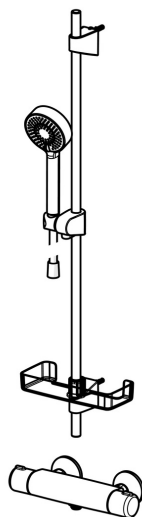

EAN: 4057304003493
static.hansa.com/48150171

- Soluzioni doccia
- Termostatico
- Montaggio a parete
- Cromo
- Manopola di regolazione temperatura, Manopola di regolazione portata, Funzioni Eco per il flusso d'acqua, Leva di sicurezza
- Doccetta a mano, Asta doccia, Supporto regolabile dell'asta doccia, Portasapone, Flessibile doccia (1750 mm)
- Normale - Getto d'acqua uniforme e morbido, Rinfrescante - Forte getto d'acqua, attiva e rinfresca il corpo, Rilassante - Getto d'acqua morbido, piacevole per tutto il corpo
- Regolazione termostatica della temperatura, Filtro/i anti-impurità, Vitone ceramico
- 3 getti

Dati tecnici

Caratteristiche flusso

Portata 3 bar **12.0 l/min**

Caratteristiche tecniche

Misura DN (dimensione nominale) **DN15**
 Fornitura di acqua calda **max. +80°C**
 Pressione di esercizio **1-10 bar**
 Backflow prevention (EN1717) **EB**