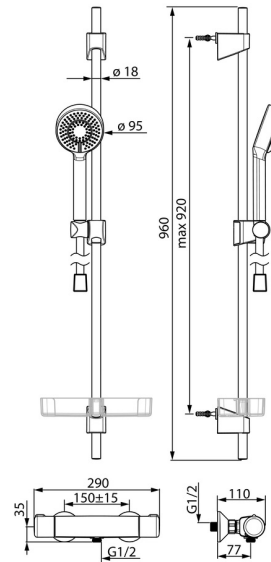

EAN: 4057304003493  
[static.hansa.com/48150171](http://static.hansa.com/48150171)

- Solutions de douche
- Thermostatique
- Montage mural
- Chrome
- Poignée de régulation de la température, Poignée de régulation du débit, Levier pour réaliser des économies d'eau, Levier de sécurité pour la température de l'eau
- Douchette, Barre de douche, Support de douchette réglable, Porte savon, Flexible de douche (1750 mm)
- Classique – Jet d'eau régulier et doux, Rafraîchissant - Un jet d'eau puissant, qui active et rafraîchit le corps, Relaxant – Jet d'eau doux, agréable pour tout le corps
- Cartouche thermostatique, Filtre(s) à impuretés, Cartouche céramique de débit
- 3 jets

## Caractéristiques techniques

### Caractéristiques techniques

Taille DN (diamètre nominal) **DN15**  
 Alimentation en eau chaude **max. +80°C**  
 Pression de service **1-10 bar**  
 Dispositif de protection (EN1717) **EB**