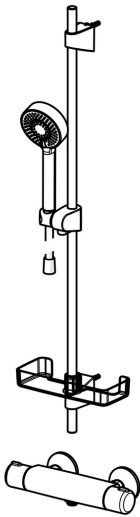

EAN: 4057304003493  
[static.hansa.com/48150171](http://static.hansa.com/48150171)

- Solutions de douche
- Thermostatique
- Montage mural
- Chrome
- Poignée de régulation de la température, Poignée de régulation du débit, Levier pour réaliser des économies d'eau, Levier de sécurité pour la température de l'eau
- Douchette, Barre de douche, Support de douchette réglable, Porte savon, Flexible de douche (1750 mm)
- Classique – Jet d'eau régulier et doux, Rafraîchissant - Un jet d'eau puissant, qui active et rafraîchit le corps, Relaxant – Jet d'eau doux, agréable pour tout le corps
- Cartouche thermostatique, Filtre(s) à impuretés, Cartouche céramique de débit
- 3 jets

## Caractéristiques techniques

### Caractéristiques de débit

Débit à 3 bar **12.0 l/min**

### Caractéristiques techniques

Taille DN (diamètre nominal) **DN15**  
 Alimentation en eau chaude **max. +80°C**  
 Pression de service **1-10 bar**  
 Dispositif de protection (EN1717) **EB**