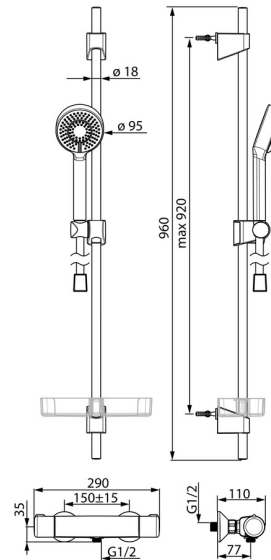

EAN: 4057304003493  
[static.hansa.com/48150171](http://static.hansa.com/48150171)

- Dusche
- Thermostat
- Wandmontage
- Chrom
- Temperatureinstellgriff, Durchflusseinstellgriff, Eco-Funktion für die Wassermenge, Sicherheitshebel
- Handbrause, Brausestange, Verstellbare Brausestangehalterung, Seifenschale, Brauseschlauch (1750 mm)
- Normal – Gleichmäßiger und weicher Wasserstrahl, Erfrischend – Starker Wasserstrahl, aktiviert und erfrischt den Körper, Entspannend – Sanfter Wasserstrahl, angenehm für den ganzen Körper
- Thermostatkartusche zur Temperaturreglung, Schmutzfilter, Oberteil mit keramischen Dichtscheiben zur Wassermengeneinstellung für einen Abgang
- 3-strahlig

### Technische Eigenschaften

DN-Größe (Nennmaß) **DN15**  
 Warmwasserversorgung **max. +80°C**  
 Arbeitsdruck **1-10 bar**  
 Sicherungseinrichtung (EN1717) **EB**