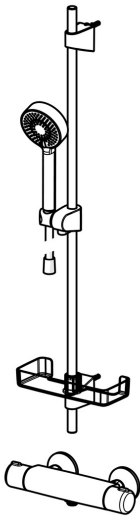

EAN: 4057304003493  
[static.hansa.com/48150171](http://static.hansa.com/48150171)

- Dusche
- Thermostat
- Wandmontage
- Chrom
- Temperatureinstellgriff, Durchflusseinstellgriff, Eco-Funktion für die Wassermenge, Sicherheitshebel
- Handbrause, Brausestange, Verstellbare Brausestangehalterung, Seifenschale, Brauseschlauch (1750 mm)
- Normal – Gleichmäßiger und weicher Wasserstrahl, Erfrischend – Starker Wasserstrahl, aktiviert und erfrischt den Körper, Entspannend – Sanfter Wasserstrahl, angenehm für den ganzen Körper
- Thermostatkartusche zur Temperaturreglung, Schmutzfilter, Oberteil mit keramischen Dichtscheiben zur Wassermengeneinstellung für einen Abgang
- 3-strahlig

### Durchflusseigenschaften

Durchfluss bei 3 bar **12.0 l/min**

### Technische Eigenschaften

DN-Größe (Nennmaß) **DN15**  
 Warmwasserversorgung **max. +80°C**  
 Arbeitsdruck **1-10 bar**  
 Sicherungseinrichtung (EN1717) **EB**