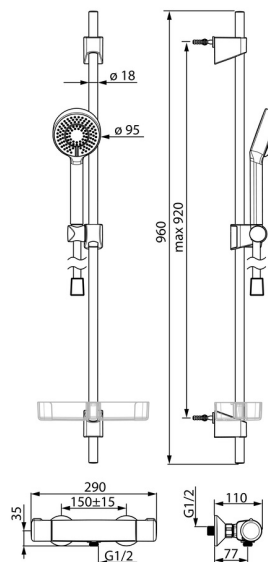

EAN: 4057304003493  
[static.hansa.com/48150171](http://static.hansa.com/48150171)

- Řešení pro sprchy
- Termostatická
- Montáž na zeď
- Chrom
- Rukojeť regulátoru teploty, Rukojeť regulátoru průtoku, Eco funkce k omezení průtoku vody, Bezpečnostní funkce pro teplotu vody
- Ruční sprcha, Sprchová tyč, Sprchová tyč s nastavitelnou roztečí úchytů, Mýdelník, Sprchová hadice (1750 mm)
- Normální - Rovnoměrný a jemný proud vody, Osvěžující - Silný proud vody, aktivuje a osvěžuje tělo, Relaxační - Jemný proud vody, příjemný pro celé tělo
- Termostatická kartuše pro ovládání teploty, Filtr(y) na nečistoty, Uzavírací vršek s keramickými destičkami
- 3 proudy

### Technické vlastnosti

Velikost DN (jmenovitý rozměr) **DN15**  
 Zdroj teplé vody **max. +80°C**  
 Pracovní tlak **1-10 bar**  
 Zabezpečení proti zpětnému toku (ČSN EN 1717) **EB**