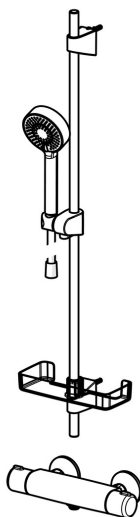

EAN: 4057304003493  
[static.hansa.com/48150171](http://static.hansa.com/48150171)

- Řešení pro sprchy
- Termostatická
- Montáž na zeď
- Chrom
- Rukojeť regulátoru teploty, Rukojeť regulátoru průtoku, Eco funkce k omezení průtoku vody, Bezpečnostní funkce pro teplotu vody
- Ruční sprcha, Sprchová tyč, Sprchová tyč s nastavitelnou roztečí úchytů, Mýdelník, Sprchová hadice (1750 mm)
- Normální - Rovnoměrný a jemný proud vody, Osvěžující - Silný proud vody, aktivuje a osvěžuje tělo, Relaxační - Jemný proud vody, příjemný pro celé tělo
- Termostatická kartuše pro ovládání teploty, Filtr(y) na nečistoty, Uzavírací vršek s keramickými destičkami
- 3 proudy

### Vlastnosti průtoku

Průtokové množství při 3 bar **12.0 l/min**

### Technické vlastnosti

Velikost DN (jmenovitý rozměr) **DN15**  
 Zdroj teplé vody **max. +80°C**  
 Pracovní tlak **1-10 bar**  
 Zabezpečení proti zpětnému toku (ČSN EN 1717) **EB**