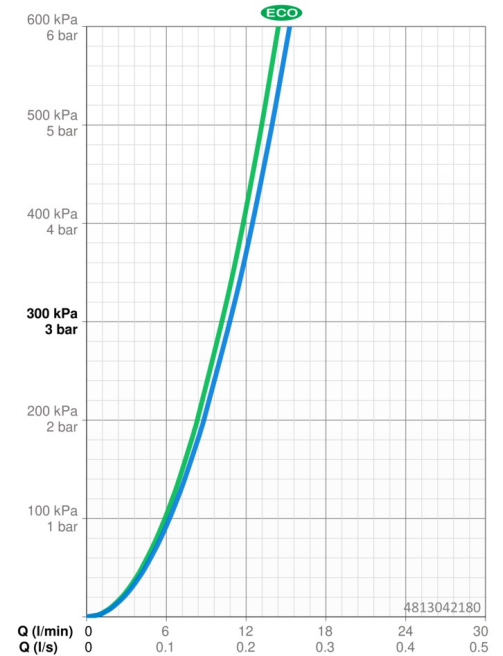

Technische gegevens

Doorstromingseigenschappen

Verlaagde doorstroomhoeveelheid bij 3 bar	10.2 l/min
Doorstroomhoeveelheid bij 3 bar	10.8 l/min

Technische eigenschappen

Warmwatertoevoer	max. +65°C
Werkdruk	1-10 bar
Aansluitmaat	G3/4
Inbouwbreedte	150 ± 15 mm
Lengte / Hoogte	770 mm
Terugstroom beveiliging (EN1717)	EB
Materiaal	Brass/Plastic

Voorschriften

EN-norm	EN 1111, EN 1112, EN 1113
Geluidsklasse	I (ISO 3822)

Toestemmingen en Verklaringen

Verklaring van overeenstemming	DoC

Reserveonderdelen

SP58080301CLR

	Naam	Code
01	Temperatuur hendel Mat zwart	1018476V-33
01	Temperatuur hendel Geborsteld staal	1018476V-80
01	Temperatuur hendel Geborsteld brons	1018476V-81
02	Thermostaat/binnenwerk, 3.4	59914114
03	Binnenwerk, G1/2	59914207
04	Debiethendel Mat zwart	1018478V-33
04	Debiethendel Geborsteld staal	1018478V-80
04	Debiethendel Geborsteld brons	1018478V-81
05	Terugslagklep, DW15/DN10K	1018484V