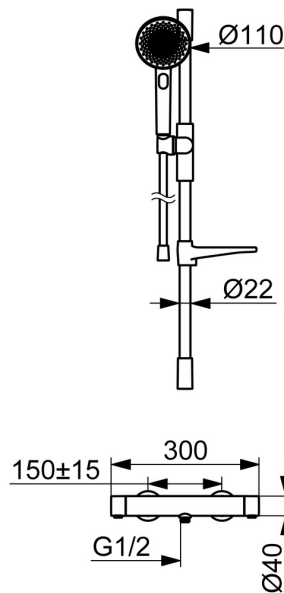

110mm - 3 sproeikop handdouche

Eenvoudige drukknop om de sproeikop te selecteren

Gemakkelijk aan te passen douchekep houder

VERHEFFEN VAN UW MOMENTEN

- Douche oplossingen
- Thermostatisch
- Wandmontage
- Geborsteld staal
- Temperatuurgreep, Debietgreep, Hendel met warm-koud-aanduiding, Eco optie voor debiet
- Handdouche, Glijstang, Verstelbare bevestiging glijstang, Zeepschaal, Doucheslang (1750 mm), Variabele montage punten, Beschermttechnologie tegen kalkaanslag, Twist guard, draaibeveiliging voor doucheslang
- Pulserend – sterke waterstroom voor massage of lichaamsbehandeling, Intens – stimulerende waterstroom, Ontspannend – zachte waterstroom, aangenaam voor het hele lichaam
- Veiligheidsblokkering tegen verbranden bij 38 °C, THERMO COOL. Meer veiligheid door minimaal opwarmen van de mengkraanbehuizing.
- Keramische bovendeele voor debiet, Thermostatische temperatuurregeling, Terugslagklep, Vuilfilter(s)
- S-koppelingen met rozetten, Rozet(ten), Geluidsdemper(s)
- Kraanhuis gemaakt van DZR messing, Kan worden ingekort, Slangdoorvoer, draaibaar
- 3-stralig

### Technische eigenschappen

Warmwatertoevoer	<b>max. +65°C</b>
Werkdruk	<b>1-10 bar</b>
Aansluitmaat	<b>G3/4</b>
Inbouwbreedte	<b>150 ± 15 mm</b>
Lengte / Hoogte	<b>770 mm</b>
Terugstroom beveiliging (EN1717)	<b>EB</b>
Materiaal	<b>Brass/Plastic</b>

### SP58080301CLR

	Naam	Code
01	Temperatuur hendel Mat zwart	1018476V-33
01	Temperatuur hendel Geborsteld staal	1018476V-80
01	Temperatuur hendel Geborsteld brons	1018476V-81
02	Thermostaat/binnenwerk, 3.4	59914114
03	Binnenwerk, G1/2	59914207
04	Debiethendel Mat zwart	1018478V-33
04	Debiethendel Geborsteld staal	1018478V-80
04	Debiethendel Geborsteld brons	1018478V-81
05	Terugslagklep, DW15/DN10K	1018484V