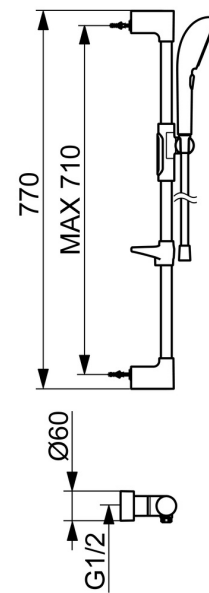

110mm - 3 sproeikop handdouche

Eenvoudige drukknop om de sproeikop te selecteren

Gemakkelijk aan te passen douchekep houder

VERHEFFEN VAN UW MOMENTEN

- Douche oplossingen
- Thermostatisch
- Wandmontage
- Geborsteld staal
- Temperatuurgreep, Debietgreep, Hendel met warm-koud-aanduiding, Eco optie voor debiet
- Handdouche, Glijstang, Verstelbare bevestiging glijstang, Zeepschaal, Doucheslang (1750 mm), Variabele montage punten, Beschermttechnologie tegen kalkaanslag, Twist guard, draaibeveiliging voor doucheslang
- Pulserend – sterke waterstroom voor massage of lichaamsbehandeling, Intens – stimulerende waterstroom, Ontspannend – zachte waterstroom, aangenaam voor het hele lichaam
- Veiligheidsblokkering tegen verbranden bij 38 °C, THERMO COOL. Meer veiligheid door minimaal opwarmen van de mengkraanbehuizing.
- Keramische bovendeele voor debiet, Thermostatische temperatuurregeling, Terugslagklep, Vuilfilter(s)
- S-koppelingen met rozetten, Rozet(ten), Geluidsdemper(s)
- Kraanhuis gemaakt van DZR messing, Kan worden ingekort, Slangdoorvoer, draaibaar
- 3-stralig

### Technische eigenschappen

Warmwatertoevoer	<b>max. +65°C</b>
Werkdruk	<b>1-10 bar</b>
Aansluitmaat	<b>G3/4</b>
Inbouwbreedte	<b>150 ± 15 mm</b>
Lengte / Hoogte	<b>770 mm</b>
Terugstroom beveiliging (EN1717)	<b>EB</b>
Materiaal	<b>Brass/Plastic</b>

### SP58080301CLR

	Naam	Code
01	Temperatuur hendel Mat zwart	1018476V-33
01	Temperatuur hendel Geborsteld staal	1018476V-80
01	Temperatuur hendel Geborsteld brons	1018476V-81
02	Thermostaat/binnenwerk, 3.4	59914114
03	Binnenwerk, G1/2	59914207
04	Debiethendel Mat zwart	1018478V-33
04	Debiethendel Geborsteld staal	1018478V-80
04	Debiethendel Geborsteld brons	1018478V-81
05	Terugslagklep, DW15/DN10K	1018484V