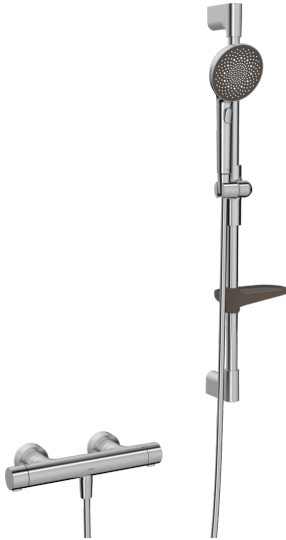

EAN: 4057304021404  
[static.hansa.com/4813042180](http://static.hansa.com/4813042180)

HANSAPRISMA. Een harmonie van eenvoud en elegantie.

De tijdloze silhouet van een oude, met de hand vervaardigde brug, perfect weerspiegeld in rustige wateren, evolueert naar een slanke en elegante cilindrische thermostaat. Zorgvuldig ontworpen handgrepen voltooien naadloos de vorm zonder functionaliteit in gevaar te brengen, waarbij elegantie vanuit elke hoek uitstraalt.

De perfect ontworpen handgrepen completeren het ontwerp zonder functionaliteit te verliezen. Het wordt gemakkelijk met eenvoudige, in enkele bewegingen om de stroom en temperatuur aan te passen voor uw gewenste instellingen voor de perfecte douche-ervaring.

110mm - 3 sproeikop handdouche

Eenvoudige drukknop om de sproeikop te selecteren

Gemakkelijk aan te passen douchekep houder

VERHEFFEN VAN UW MOMENTEN

- Douche oplossingen
- Thermostatisch
- Wandmontage
- Geborsteld staal
- Temperatuurgreep, Debietgreep, Hendel met warm-koud-aanduiding, Eco optie voor debiet
- Handdouche, Glijstang, Verstelbare bevestiging glijstang, Zeepschaal, Doucheslang (1750 mm), Variabele montage punten, Beschermttechnologie tegen kalkaanslag, Twist guard, draaibeveiliging voor doucheslang
- Pulserend – sterke waterstroom voor massage of lichaamsbehandeling, Intens – stimulerende waterstroom, Ontspannend – zachte waterstroom, aangenaam voor het hele lichaam
- Veiligheidsblokkering tegen verbranden bij 38 °C, THERMO COOL. Meer veiligheid door minimaal opwarmen van de mengkraanbehuizing.
- Keramische bovendeele voor debiet, Thermostatische temperatuurregeling, Terugslagklep, Vuilfilter(s)
- S-koppelingen met rozetten, Rozet(ten), Geluidsdemper(s)
- Kraanhuis gemaakt van DZR messing, Kan worden ingekort, Slangdoorvoer, draaibaar
- 3-stralig