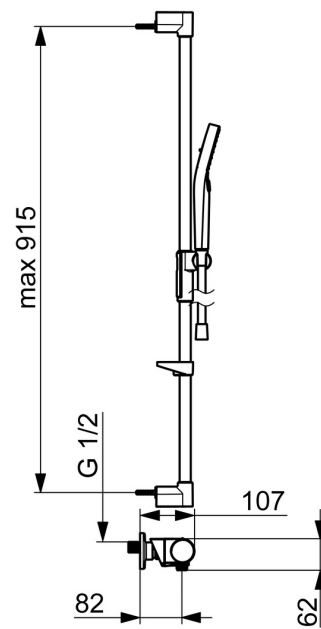

EAN: 4057304018183
static.hansa.com/48130331

- Řešení pro sprchy
- Termostatická
- Montáž na zeď
- Chrom
- Rukojeť regulátoru teploty, Rukojeť regulátoru průtoku, Páka se symboly teplé a studené vody, Páka Easy-Grip ke snadnému uchopení, Eco funkce k omezení průtoku vody
- Ruční sprcha, MagShelf. Removable shelf with magnetic attachment, Sprchová tyč s nastavitelnou roztečí úchytů, Sprchová hadice (1750 mm), Sprchová tyč, Technologie proti usazeninám (snadno se čistí), Mýdelník, Sprchová hadice s ochranou proti překroucení, Variabilní montážní body
- Normální - Rovnoměrný a jemný proud vody, Masáž - Silný proud vody díky otočným tryskám, Děšť - Rovnoměrný a silný proud vody
- Bezpečnostní pojistka proti opaření při 38 °C, THERMO COOL - vyšší bezpečnost díky minimálnímu zahřívání těla armatury
- Uzavírací vršek s keramickými destičkami, Termostatická kartuše pro ovládání teploty, Zpětný ventil (-y), Filtr(y) na nečistoty
- Etážky, Krycí deska(y), Tlumiče
- Flexibilní délka / Lze zkrátit, Otočné vedení hadice
- 3 proudy

Technické údaje

Vlastnosti průtoku

Úsporný průtok při 3 bar	7.2 l/min
Průtokové množství při 3 bar	13.2 l/min
Tlaková ztráta při průtoku (0,2 l/s)	2.5 bar

Technické vlastnosti

Zdroj teplé vody	max. +65°C
Pracovní tlak	1-10 bar
Velikost přípojky	G3/4
Instalační šířka	150 ± 15 mm
Zabezpečení proti zpětnému toku (ČSN EN 1717)	EB
Materiál	Mosaz/Plast