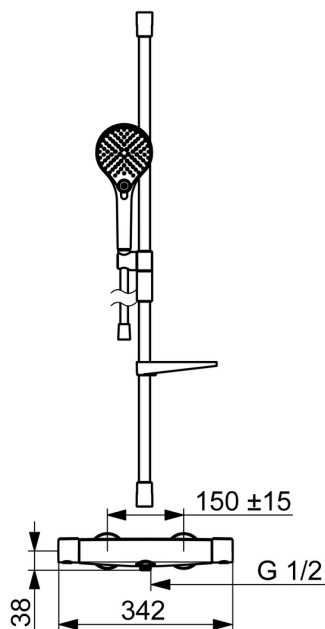

EAN: 4057304018183
static.hansa.com/48130331

- Řešení pro sprchy
- Termostatická
- Montáž na zeď
- Chrom
- Rukojeť regulátoru teploty, Rukojeť regulátoru průtoku, Páka se symboly teplé a studené vody, Páka Easy-Grip ke snadnému uchopení, Eco funkce k omezení průtoku vody
- Ruční sprcha, MagShelf. Removable shelf with magnetic attachment, Sprchová tyč s nastavitelnou roztečí úchytů, Sprchová hadice (1750 mm), Sprchová tyč, Technologie proti usazeninám (snadno se čistí), Mýdelník, Sprchová hadice s ochranou proti překroucení, Variabilní montážní body
- Normální - Rovnoměrný a jemný proud vody, Masáž - Silný proud vody díky otočným tryskám, Děšť - Rovnoměrný a silný proud vody
- Bezpečnostní pojistka proti opaření při 38 °C, THERMO COOL - vyšší bezpečnost díky minimálnímu zahřívání těla armatury
- Uzavírací vršek s keramickými destičkami, Termostatická kartuše pro ovládání teploty, Zpětný ventil (-y), Filtr(y) na nečistoty
- Etážky, Krycí deska(y), Tlumiče
- Flexibilní délka / Lze zkrátit, Otočné vedení hadice
- 3 proudy

Technické údaje

Vlastnosti průtoku

Úsporný průtok při 3 bar	7.2 l/min
Průtokové množství při 3 bar	13.2 l/min
Tlaková ztráta při průtoku (0,2 l/s)	2.5 bar

Technické vlastnosti

Zdroj teplé vody	max. +65°C
Pracovní tlak	1-10 bar
Velikost přípojky	G3/4
Instalační šířka	150 ± 15 mm
Zabezpečení proti zpětnému toku (ČSN EN 1717)	EB
Materiál	Mosaz/Plast