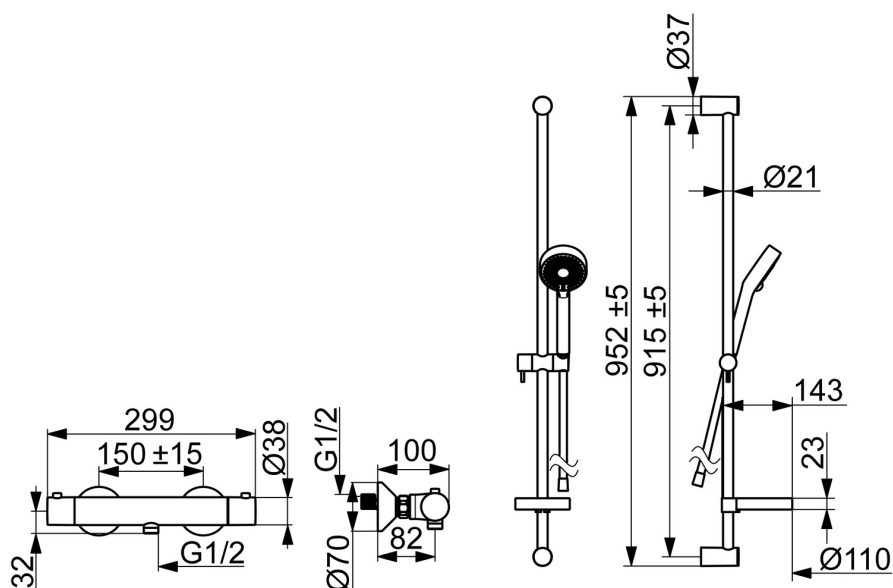

EAN: 4015474257511
static.hansa.com/48130131

- Riešenia pre sprchy
- Termostatická
- Nástenná montáž
- Chróm
- Rukoväť regulátora teploty vody, Rukoväť regulátora prietoku vody, Eco funkcia pre obmedzenie prietoku vody
- Mydelník, Sprchová hadica (1750 mm), Eco regulácia prietoku vody
- Normálny – Rovnomerný a jemný prúd vody, Osviežujúci – Silný prúd vody, aktivuje a osviežuje telo, Relaxačný – Jemný prúd vody, príjemný pre celé telo
- Nastaviteľný obmedzovač teploty vody (súčasť dodávky, možnosť dodatočnej inštalácie), Bezpečnostná poistka proti obareniu pri 38 °C
- Termostatická kartuša pre ovládanie teploty, Filter, filtre na nečistoty, Uzatvárací vršok s keramickými doštičkami, Spätný ventil (-y)
- Excentrické etážky, Tlmiče
- Telo batérie z mosadze DZR, Flexibilná dĺžka / Môže sa skratiť
- zabezpečené proti spätnému toku pri použití v domácnosti (podľa DIN EN 1717)
- 3-prúdová

Technické údaje

Vlastnosti prietoku

Prietok pri tlaku 3 bar **12.0 l/min**

Technické vlastnosti

Veľkosť DN (menovitý rozmer) **DN15**
Dodávka teplej vody **max. +80°C**
Pracovný tlak **1-10 bar**
Vzdialenosť na inštaláciu **150 ± 15 mm**
Spätná klapka (STN EN 1717) **EB**

Predpisy

Norma EN **EN 1111, EN 1112, EN 1113**

Schválenia a Prehlásenia

Vyhlásenie o zhode **DoC**

Náhradné diely

SP58130101

	Názov	Kód
01	Rukoväť regulátora prietoku vody	59913854
02	Sedlo, G1/2, 180°	59911103
03	Tesnenie s filtrom, G3/4	59911076
04	Rukoväť regulátora teploty	59913852
05	Termoelement/Kartuš, 2,7	59913823

SP58130101(2018)

	Názov	Kód
01	Rukoväť regulátora prietoku vody	59914208
02	Sedlo, G1/2	59914207
03	Tesnenie s filtrom, G3/4	59911076
04	Rukoväť regulátora teploty	602062V
05	Termoelement/Kartuš, 3,4	59914114