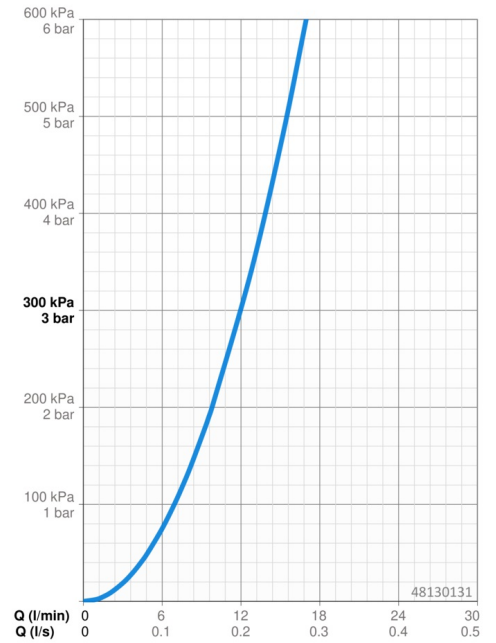

Technické údaje

Vlastnosti prietoku

Prietok pri tlaku 3 bar **12.0 l/min**

Technické vlastnosti

Veľkosť DN (menovitý rozmer) **DN15**
Dodávka teplej vody **max. +80°C**
Pracovný tlak **1-10 bar**
Vzdialenosť na inštaláciu **150 ± 15 mm**
Spätná klapka (STN EN 1717) **EB**

Predpisy

Norma EN **EN 1111, EN 1112, EN 1113**

Schválenia a Prehlásenia

Vyhlásenie o zhode **DoC**