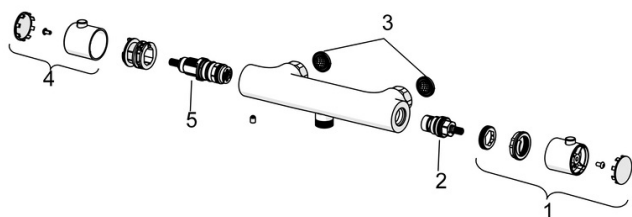

EAN: 4015474257511
static.hansa.com/48130131

- Riešenia pre sprchy
- Termostatická
- Nástenná montáž
- Chróm
- Rukoväť regulátora teploty vody, Rukoväť regulátora prietoku vody, Eco funkcia pre obmedzenie prietoku vody
- Mydelník, Sprchová hadica (1750 mm), Eco regulácia prietoku vody
- Normálny – Rovnomerný a jemný prúd vody, Osviežujúci – Silný prúd vody, aktivuje a osviežuje telo, Relaxačný – Jemný prúd vody, príjemný pre celé telo
- Nastaviteľný obmedzovač teploty vody (súčasť dodávky, možnosť dodatočnej inštalácie), Bezpečnostná poistka proti obareniu pri 38 °C
- Termostatická kartuša pre ovládanie teploty, Filter, filtre na nečistoty, Uzatvárací vršok s keramickými doštičkami, Spätný ventil (-y)
- Excentrické etážky, Tlmiče
- Telo batérie z mosadze DZR, Flexibilná dĺžka / Môže sa skratiť
- zabezpečené proti spätnému toku pri použití v domácnosti (podľa DIN EN 1717)
- 3-prúdová

Predpisy

Norma EN **EN 1111, EN 1112, EN 1113**

Schválenia a Prehlásenia

Vyhlásenie o zhode **DoC**

Náhradné diely

SP58130101

	Názov	Kód
01	Rukoväť regulátora prietoku vody	59913854
02	Sedlo, G1/2, 180°	59911103
03	Tesnenie s filtrom, G3/4	59911076
04	Rukoväť regulátora teploty	59913852
05	Termoelement/Kartuš, 2,7	59913823

SP58130101(2018)

	Názov	Kód
01	Rukoväť regulátora prietoku vody	59914208
02	Sedlo, G1/2	59914207
03	Tesnenie s filtrom, G3/4	59911076
04	Rukoväť regulátora teploty	602062V
05	Termoelement/Kartuš, 3,4	59914114