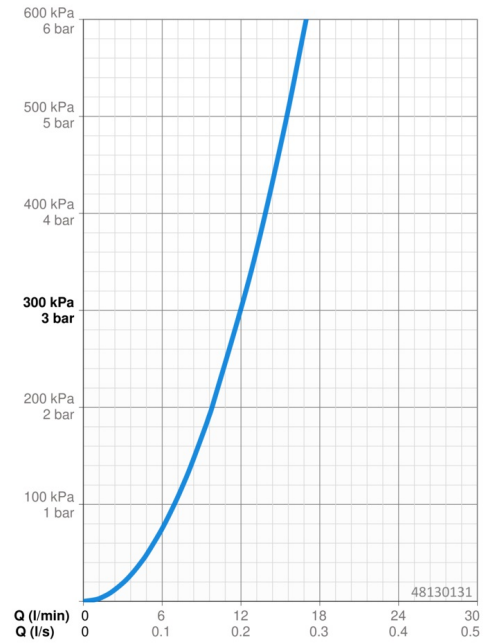

Technische gegevens

Doorstromingseigenschappen

Doorstroomhoeveelheid bij 3 bar **12.0 l/min**

Technische eigenschappen

DN-maat **DN15**
Warmwatertoevoer **max. +80°C**
Werkdruk **1-10 bar**
Inbouwbreedte **150 ± 15 mm**
Terugstroom beveiliging (EN1717) **EB**

Voorschriften

EN-norm **EN 1111, EN 1112, EN 1113**

Toestemmingen en Verklaringen

Verklaring van overeenstemming **DoC**