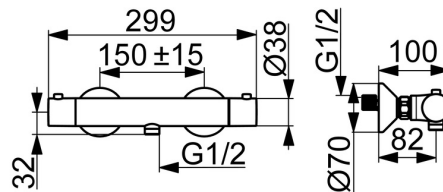

EAN: 4015474257511
static.hansa.com/48130131

- Douche oplossingen
- Thermostatisch
- Wandmontage
- Chrom
- Temperatuurgreep, Debietgreep, Eco optie voor debiet
- Zeepschaal, Doucheslang (1750 mm), Eco debiet control
- Normaal – gelijkmatige en zachte waterstroom, Verkikkend – sterke waterstroom, activeert en verfrist het lichaam, Ontspannend – zachte waterstroom, aangenaam voor het hele lichaam
- Temperatuurbegrenzer (achteraf instelbaar), Veiligheidsblokkering tegen verbranden bij 38 °C
- Thermostatische temperatuurregeling, Vuilfilter(s), Keramische bovendeele voor debiet, Terugslagklep
- S-koppelingen met rozetten, Geluidsdemper(s)
- Kraanhuis gemaakt van DZR messing, Kan worden ingekort
- Ingebouwde beveiliging tegen terugstromen Voor gebruik in huis (conform DIN EN 1717)
- 3-stralig

Technische gegevens

Doorstromingseigenschappen

Doorstroomhoeveelheid bij 3 bar **12.0 l/min**

Technische eigenschappen

DN-maat **DN15**
Warmwatertoevoer **max. +80°C**
Werkdruk **1-10 bar**
Inbouwbreedte **150 ± 15 mm**
Terugstroom beveiliging (EN1717) **EB**

Voorschriften

EN-norm **EN 1111, EN 1112, EN 1113**

Toestemmingen en Verklaringen

Verklaring van overeenstemming **DoC**

Reserveonderdelen

SP58130101

	Naam	Code
01	Debiethendel Chroom	59913854
02	Binnenwerk, G1/2, 180°	59911103
03	Filter dichting, G3/4	59911076
04	Temperatuur hendel Chroom	59913852
05	Thermostaat/binnenwerk, 2,7	59913823

SP58130101(2018)

	Naam	Code
01	Debiethendel	59914208
02	Binnenwerk, G1/2	59914207
03	Filter dichting, G3/4	59911076
04	Temperatuur hendel Chroom	602062V
05	Thermostaat/binnenwerk, 3,4	59914114