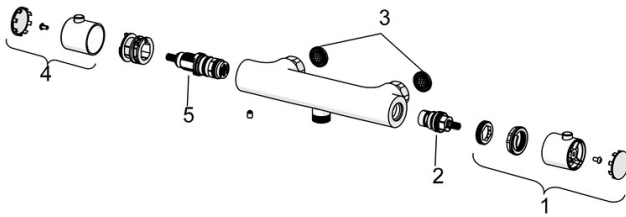

EAN: 4015474257511
static.hansa.com/48130131

- Douche oplossingen
- Thermostatisch
- Wandmontage
- Chrom
- Temperatuurgreep, Debietgreep, Eco optie voor debiet
- Zeepschaal, Doucheslang (1750 mm), Eco debiet control
- Normaal – gelijkmatige en zachte waterstroom, Verkikkend – sterke waterstroom, activeert en verfrist het lichaam, Ontspannend – zachte waterstroom, aangenaam voor het hele lichaam
- Temperatuurbegrenzer (achteraf instelbaar), Veiligheidsblokkering tegen verbranden bij 38 °C
- Thermostatische temperatuurregeling, Vuilfilter(s), Keramische bovendeele voor debiet, Terugslagklep
- S-koppelingen met rozetten, Geluidsdemper(s)
- Kraanhuis gemaakt van DZR messing, Kan worden ingekort
- Ingebouwde beveiliging tegen terugstromen Voor gebruik in huis (conform DIN EN 1717)
- 3-stralig

Voorschriften

EN-norm **EN 1111, EN 1112, EN 1113**

Toestemmingen en Verklaringen

Verklaring van overeenstemming **DoC**

Reserveonderdelen

SP58130101

	Naam	Code
01	Debiethendel Chroom	59913854
02	Binnenwerk, G1/2, 180°	59911103
03	Filter dichting, G3/4	59911076
04	Temperatuur hendel Chroom	59913852
05	Thermostaat/binnenwerk, 2,7	59913823

SP58130101(2018)

	Naam	Code
01	Debiethendel	59914208
02	Binnenwerk, G1/2	59914207
03	Filter dichting, G3/4	59911076
04	Temperatuur hendel Chroom	602062V
05	Thermostaat/binnenwerk, 3,4	59914114