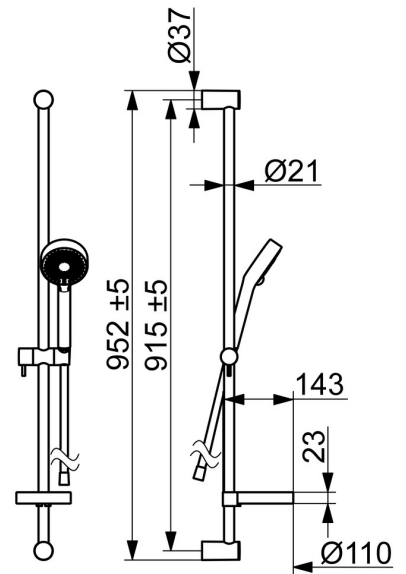

EAN: 4015474257511
static.hansa.com/48130131

- Douche oplossingen
- Thermostatisch
- Wandmontage
- Chrom
- Temperatuurgreep, Debietgreep, Eco optie voor debiet
- Zeepschaal, Doucheslang (1750 mm), Eco debiet control
- Normaal – gelijkmatige en zachte waterstroom, Verkikkend – sterke waterstroom, activeert en verfrist het lichaam, Ontspannend – zachte waterstroom, aangenaam voor het hele lichaam
- Temperatuurbegrenzer (achteraf instelbaar), Veiligheidsblokkering tegen verbranden bij 38 °C
- Thermostatische temperatuurregeling, Vuilfilter(s), Keramische bovendeele voor debiet, Terugslagklep
- S-koppelingen met rozetten, Geluidsdemper(s)
- Kraanhuis gemaakt van DZR messing, Kan worden ingekort
- Ingebouwde beveiliging tegen terugstromen Voor gebruik in huis (conform DIN EN 1717)
- 3-stralig

Technische gegevens

Doorstromingseigenschappen

Doorstroomhoeveelheid bij 3 bar **12.0 l/min**

Technische eigenschappen

DN-maat **DN15**
Warmwatertoevoer **max. +80°C**
Werkdruk **1-10 bar**
Inbouwbreedte **150 ± 15 mm**
Terugstroom beveiliging (EN1717) **EB**

Voorschriften

EN-norm **EN 1111, EN 1112, EN 1113**

Toestemmingen en Verklaringen

Verklaring van overeenstemming **DoC**

Reserveonderdelen

SP58130101

	Naam	Code
01	Debiethendel Chroom	59913854
02	Binnenwerk, G1/2, 180°	59911103
03	Filter dichting, G3/4	59911076
04	Temperatuur hendel Chroom	59913852
05	Thermostaat/binnenwerk, 2,7	59913823

SP58130101(2018)

	Naam	Code
01	Debiethendel	59914208
02	Binnenwerk, G1/2	59914207
03	Filter dichting, G3/4	59911076
04	Temperatuur hendel Chroom	602062V
05	Thermostaat/binnenwerk, 3,4	59914114