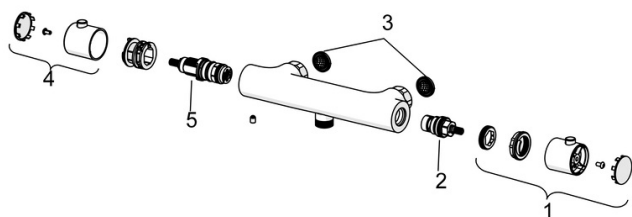

Náhradní díly

SP58130101

	Název	Kód
01	Rukojeť regulátoru průtoku	59913854
02	Vršek, G1/2, 180°	59911103
03	Těsnění s filtrem, G3/4	59911076
04	Ovladač regulátoru teploty	59913852
05	Termoelement/Kartuše, 2,7	59913823