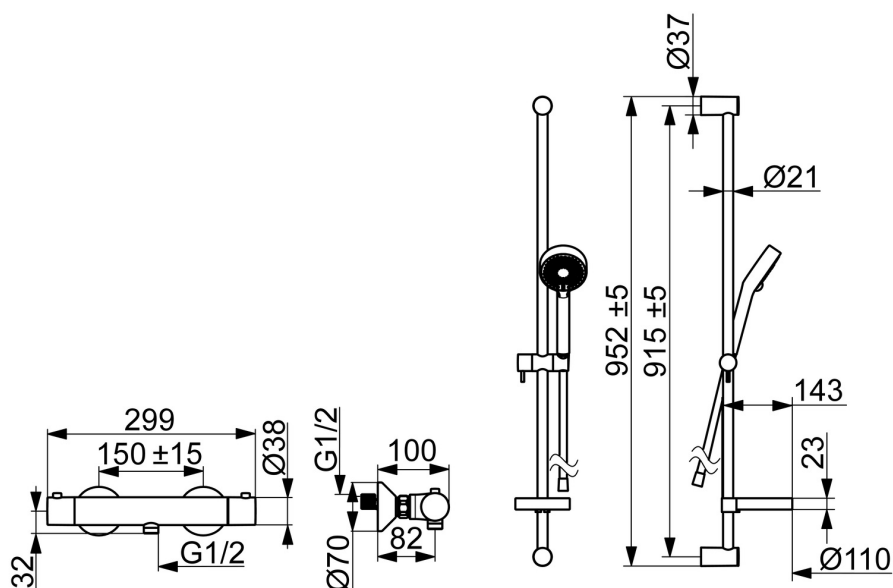

EAN: 4015474257511  
[static.hansa.com/48130131](http://static.hansa.com/48130131)

- Řešení pro sprchy
- Termostatická
- Montáž na zeď
- Chrom
- Rukojeť regulátoru teploty, Rukojeť regulátoru průtoku, Eco funkce k omezení průtoku vody
- Mýdelník, Sprchová hadice (1750 mm), Eco funkce pro omezení průtoku vody
- Normální - Rovnoměrný a jemný proud vody, Osvěžující - Silný proud vody, aktivuje a osvěžuje tělo, Relaxační - Jemný proud vody, příjemný pro celé tělo
- Nastavitelný omezovač teploty vody (součástí dodávky, možnost dodatečné instalace), Bezpečnostní pojistka proti opaření při 38 °C
- Termostatická kartuše pro ovládání teploty, Filtr(y) na nečistoty, Uzavírací vršek s keramickými destičkami, Zpětný ventil (-y)
- Etážky, Tlumiče
- Tělo baterie z mosazi DZR, Flexibilní délka / Lze zkrátit
- zabezpečeno proti zpětnému toku při použití v domácnosti (podle DIN EN 1717)
- 3 proudy

### Technické vlastnosti

Velikost DN (jmenovitý rozměr) **DN15**  
Zdroj teplé vody **max. +80°C**  
Pracovní tlak **1-10 bar**  
Instalační šířka **150 ± 15 mm**  
Zabezpečení proti zpětnému toku (ČSN EN 1717) **EB**

### SP58130101

	Název	Kód
01	Rukojeť regulátoru průtoku	59913854
02	Vršek, G1/2, 180°	59911103
03	Těsnění s filtrem, G3/4	59911076
04	Ovladač regulátoru teploty	59913852
05	Termoelement/Kartuše, 2,7	59913823