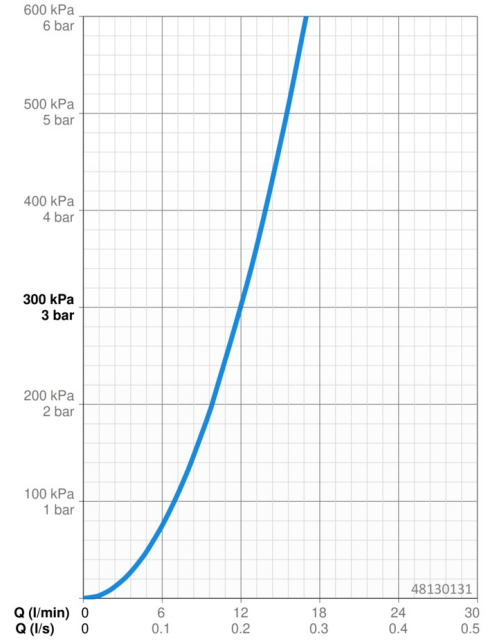

Technické údaje

Vlastnosti průtoku

Průtokové množství při 3 bar **12.0 l/min**

Technické vlastnosti

Velikost DN (jmenovitý rozměr) **DN15**
Zdroj teplé vody **max. +80°C**
Pracovní tlak **1-10 bar**
Instalační šířka **150 ± 15 mm**
Zabezpečení proti zpětnému toku (ČSN EN 1717) **EB**

Předpisy

Norma EN **EN 1111, EN 1112, EN 1113**

Schválení a Prohlášení

Prohlášení o shodě **DoC**