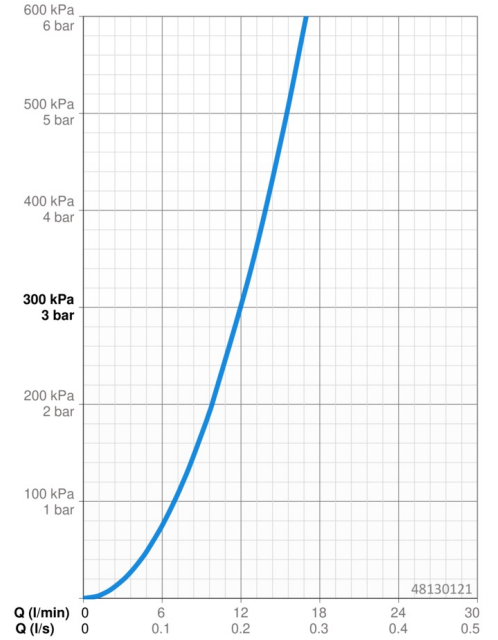

Technické údaje

Vlastnosti prietoku

Prietok pri tlaku 3 bar **12.0 l/min**

Technické vlastnosti

Veľkosť DN (menovitý rozmer) **DN15**
Dodávka teplej vody **max. +80°C**
Pracovný tlak **1-10 bar**
Vzdialenosť na inštaláciu **150 ± 15 mm**
Spätná klapka (STN EN 1717) **EB**

Predpisy

Norma EN **EN 1111, EN 1112, EN 1113**

Schválenia a Prehlásenia

Vyhlásenie o zhode **DoC**