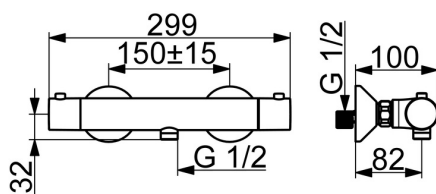

EAN: 4015474257504
static.hansa.com/48130121

- Riešenia pre sprchy
- Termostatická
- Nástenná montáž
- Chróm
- Rukoväť regulátora teploty vody, Rukoväť regulátora prietoku vody, Eco funkcia pre obmedzenie prietoku vody
- Ručná sprcha, Mydelník, Sprchová hadica (1750 mm)
- Normálny – Rovnomerný a jemný prúd vody
- Nastaviteľný obmedzovač teploty vody (súčasť dodávky, možnosť dodatočnej inštalácie), Bezpečnostná poisťka proti obareniu pri 38 °C
- Uzatvárací vršok s keramickými doštičkami, Termostatická kartuša pre ovládanie teploty, Spätný ventil (-y), Filter, filtre na nečistoty
- Excentrické etážky, Tlmiče
- Telo batérie z mosadze DZR, Flexibilná dĺžka / Môže sa skratiť
- zabezpečené proti spätnému toku pri použití v domácnosti (podľa DIN EN 1717)
- 1-prúdová

Technické údaje

Vlastnosti prietoku

Prietok pri tlaku 3 bar **12.0 l/min**

Technické vlastnosti

Veľkosť DN (menovitý rozmer) **DN15**
Dodávka teplej vody **max. +80°C**
Pracovný tlak **1-10 bar**
Vzdialenosť na inštaláciu **150 ± 15 mm**
Spätná klapka (STN EN 1717) **EB**

Predpisy

Norma EN **EN 1111, EN 1112, EN 1113**

Schválenia a Prehlásenia

Vyhlásenie o zhode **DoC**

Náhradné diely

SP58130101

	Názov	Kód
01	Rukoväť regulátora prietoku vody	59913854
02	Sedlo, G1/2, 180°	59911103
03	Tesnenie s filtrom, G3/4	59911076
04	Rukoväť regulátora teploty	59913852
05	Termoelement/Kartuš, 2,7	59913823

SP58130101(2018)

	Názov	Kód
01	Rukoväť regulátora prietoku vody	59914208
02	Sedlo, G1/2	59914207
03	Tesnenie s filtrom, G3/4	59911076
04	Rukoväť regulátora teploty	602062V
05	Termoelement/Kartuš, 3,4	59914114