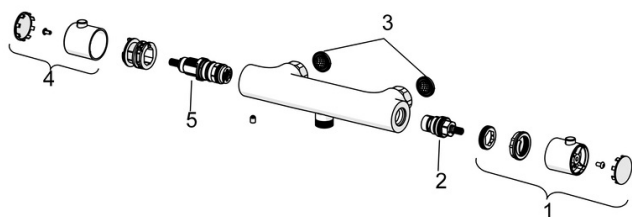

EAN: 4015474257504
static.hansa.com/48130121

- Riešenia pre sprchy
- Termostatická
- Nástenná montáž
- Chróm
- Rukoväť regulátora teploty vody, Rukoväť regulátora prietoku vody, Eco funkcia pre obmedzenie prietoku vody
- Ručná sprcha, Mydelník, Sprchová hadica (1750 mm)
- Normálny – Rovnomerný a jemný prúd vody
- Nastaviteľný obmedzovač teploty vody (súčasť dodávky, možnosť dodatočnej inštalácie), Bezpečnostná poisťka proti obareniu pri 38 °C
- Uzatvárací vršok s keramickými doštičkami, Termostatická kartuša pre ovládanie teploty, Spätný ventil (-y), Filter, filtre na nečistoty
- Excentrické etážky, Tlmiče
- Telo batérie z mosadze DZR, Flexibilná dĺžka / Môže sa skratiť
- zabezpečené proti spätnému toku pri použití v domácnosti (podľa DIN EN 1717)
- 1-prúdová

Predpisy

Norma EN **EN 1111, EN 1112, EN 1113**

Schválenia a Prehlásenia

Vyhlásenie o zhode **DoC**

Náhradné diely

SP58130101

	Názov	Kód
01	Rukoväť regulátora prietoku vody	59913854
02	Sedlo, G1/2, 180°	59911103
03	Tesnenie s filtrom, G3/4	59911076
04	Rukoväť regulátora teploty	59913852
05	Termoelement/Kartuš, 2,7	59913823

SP58130101(2018)

	Názov	Kód
01	Rukoväť regulátora prietoku vody	59914208
02	Sedlo, G1/2	59914207
03	Tesnenie s filtrom, G3/4	59911076
04	Rukoväť regulátora teploty	602062V
05	Termoelement/Kartuš, 3,4	59914114