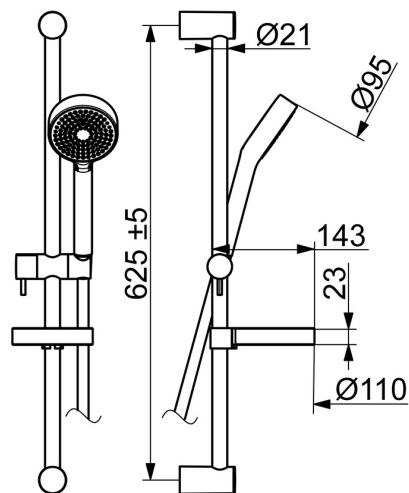

EAN: 4015474257504
static.hansa.com/48130121

- Riešenia pre sprchy
- Termostatická
- Nástenná montáž
- Chróm
- Rukoväť regulátora teploty vody, Rukoväť regulátora prietoku vody, Eco funkcia pre obmedzenie prietoku vody
- Ručná sprcha, Mydelník, Sprchová hadica (1750 mm)
- Normálny – Rovnomerný a jemný prúd vody
- Nastaviteľný obmedzovač teploty vody (súčasť dodávky, možnosť dodatočnej inštalácie), Bezpečnostná poisťka proti obareniu pri 38 °C
- Uzatvárací vršok s keramickými doštičkami, Termostatická kartuša pre ovládanie teploty, Spätný ventil (-y), Filter, filtre na nečistoty
- Excentrické etážky, Tlmiče
- Telo batérie z mosadze DZR, Flexibilná dĺžka / Môže sa skratiť
- zabezpečené proti spätnému toku pri použití v domácnosti (podľa DIN EN 1717)
- 1-prúdová

Technické údaje

Vlastnosti prietoku

Prietok pri tlaku 3 bar **12.0 l/min**

Technické vlastnosti

Veľkosť DN (menovitý rozmer) **DN15**
Dodávka teplej vody **max. +80°C**
Pracovný tlak **1-10 bar**
Vzdialenosť na inštaláciu **150 ± 15 mm**
Spätná klapka (STN EN 1717) **EB**

Predpisy

Norma EN **EN 1111, EN 1112, EN 1113**

Schválenia a Prehlásenia

Vyhlásenie o zhode **DoC**

Náhradné diely

SP58130101

	Názov	Kód
01	Rukoväť regulátora prietoku vody	59913854
02	Sedlo, G1/2, 180°	59911103
03	Tesnenie s filtrom, G3/4	59911076
04	Rukoväť regulátora teploty	59913852
05	Termoelement/Kartuš, 2,7	59913823

SP58130101(2018)

	Názov	Kód
01	Rukoväť regulátora prietoku vody	59914208
02	Sedlo, G1/2	59914207
03	Tesnenie s filtrom, G3/4	59911076
04	Rukoväť regulátora teploty	602062V
05	Termoelement/Kartuš, 3,4	59914114