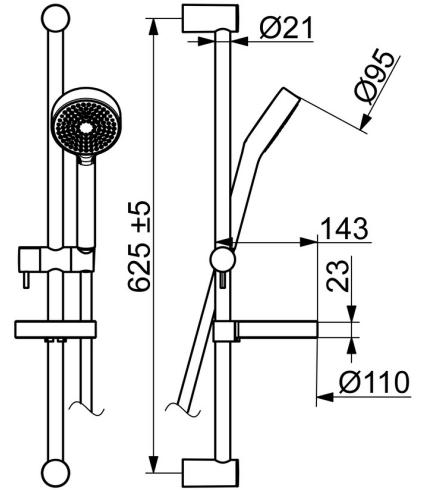

EAN: 4015474257504  
[static.hansa.com/48130121](http://static.hansa.com/48130121)

- Douche oplossingen
- Thermostatisch
- Wandmontage
- Chrom
- Temperatuurgreep, Debietgreep, Eco optie voor debiet
- Handdouche, Zeepschaal, Doucheslang (1750 mm)
- Normaal – gelijkmatige en zachte waterstroom
- Temperatuurbegrenzer (achteraf instelbaar), Veiligheidsblokkering tegen verbranden bij 38 °C
- Keramische bovendeele voor debiet, Thermostatische temperatuurregeling, Terugslagklep, Vuilfilter(s)
- S-koppelingen met rozetten, Geluidsdemper(s)
- Kraanhuis gemaakt van DZR messing, Kan worden ingekort
- Ingebouwde beveiliging tegen terugstromen Voor gebruik in huis (conform DIN EN 1717)
- 1-stralig

### Technische eigenschappen

DN-maat **DN15**  
Warmwatertoevoer **max. +80°C**  
Werkdruk **1-10 bar**  
Inbouwbreedte **150 ± 15 mm**  
Terugstroom beveiliging (EN1717) **EB**

### SP58130101

	Naam	Code
01	Debiethendel Chroom	59913854
02	Binnenwerk, G1/2, 180°	59911103
03	Filter dichting, G3/4	59911076
04	Temperatuur hendel Chroom	59913852
05	Thermostaat/binnenwerk, 2,7	59913823

### SP58130101(2018)

	Naam	Code
01	Debiethendel	59914208
02	Binnenwerk, G1/2	59914207
03	Filter dichting, G3/4	59911076
04	Temperatuur hendel Chroom	602062V
05	Thermostaat/binnenwerk, 3,4	59914114