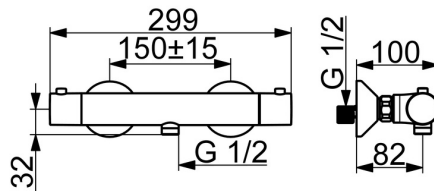

EAN: 4015474257504  
[static.hansa.com/48130121](http://static.hansa.com/48130121)

- Douche oplossingen
- Thermostatisch
- Wandmontage
- Chrom
- Temperatuurgreep, Debietgreep, Eco optie voor debiet
- Handdouche, Zeepschaal, Doucheslang (1750 mm)
- Normaal – gelijkmatige en zachte waterstroom
- Temperatuurbegrenzer (achteraf instelbaar), Veiligheidsblokkering tegen verbranden bij 38 °C
- Keramische bovendeele voor debiet, Thermostatische temperatuurregeling, Terugslagklep, Vuilfilter(s)
- S-koppelingen met rozetten, Geluidsdemper(s)
- Kraanhuis gemaakt van DZR messing, Kan worden ingekort
- Ingebouwde beveiliging tegen terugstromen Voor gebruik in huis (conform DIN EN 1717)
- 1-stralig

## Technische gegevens

### Technische eigenschappen

DN-maat **DN15**  
Warmwatertoevoer **max. +80°C**  
Werkdruk **1-10 bar**  
Inbouwbreedte **150 ± 15 mm**  
Terugstroom beveiliging (EN1717) **EB**