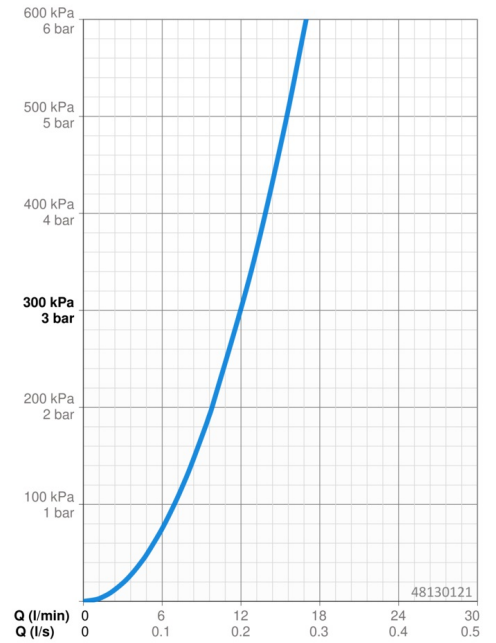

Technische gegevens

Doorstromingseigenschappen

Doorstroomhoeveelheid bij 3 bar **12.0 l/min**

Technische eigenschappen

DN-maat **DN15**
Warmwatertoevoer **max. +80°C**
Werkdruk **1-10 bar**
Inbouwbreedte **150 ± 15 mm**
Terugstroom beveiliging (EN1717) **EB**

Voorschriften

EN-norm **EN 1111, EN 1112, EN 1113**

Toestemmingen en Verklaringen

Verklaring van overeenstemming **DoC**
EPD **S-P-07819**