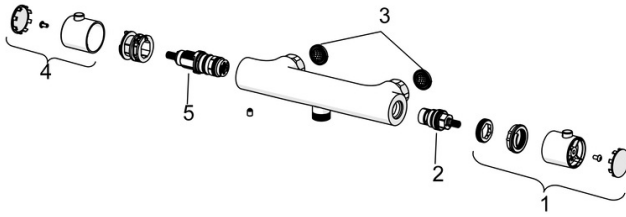

Reserveonderdelen

SP58130101

	Naam	Code
01	Debiethendel Chroom	59913854
02	Binnenwerk, G1/2, 180°	59911103
03	Filter dichting, G3/4	59911076
04	Temperatuur hendel Chroom	59913852
05	Thermostaat/binnenwerk, 2,7	59913823